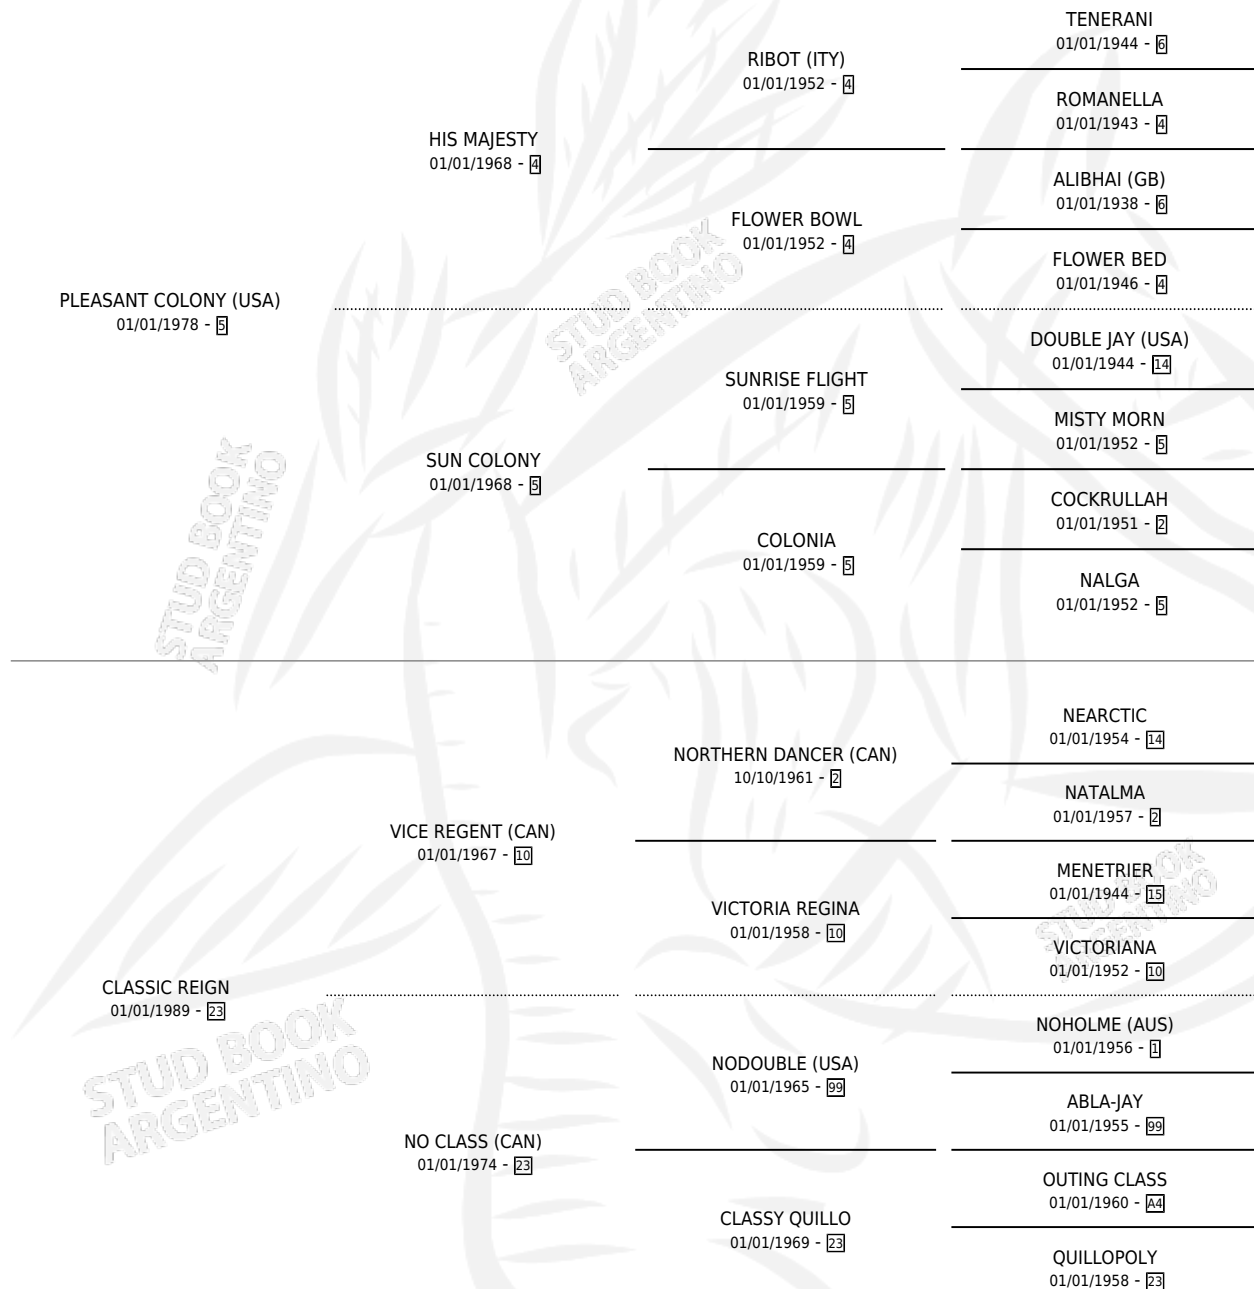

PLEASANT REIGN

por PLEASANT COLONY (USA) y CLASSIC REIGN por VICE
REGENT (CAN)

Argentina · Hembra · No Consigna · SP · 01/01/1996
Familia 23-b · Volumen 36

ESTADO

TIPIFICACIÓN SANGUÍNEA	X
TIPIFICACIÓN POR ADN	X
PASAPORTE	X
IDENTIFICACIÓN POR MICROCHIP	X
REPRODUCTOR	X

Lugar de nacimiento: Campo particular

Criador: Sin dato

~

HIJOS

	MACHOS	HEMBRAS
1 NACIERON	0	1
SIN ACTUACIONES		

PEDIGREE