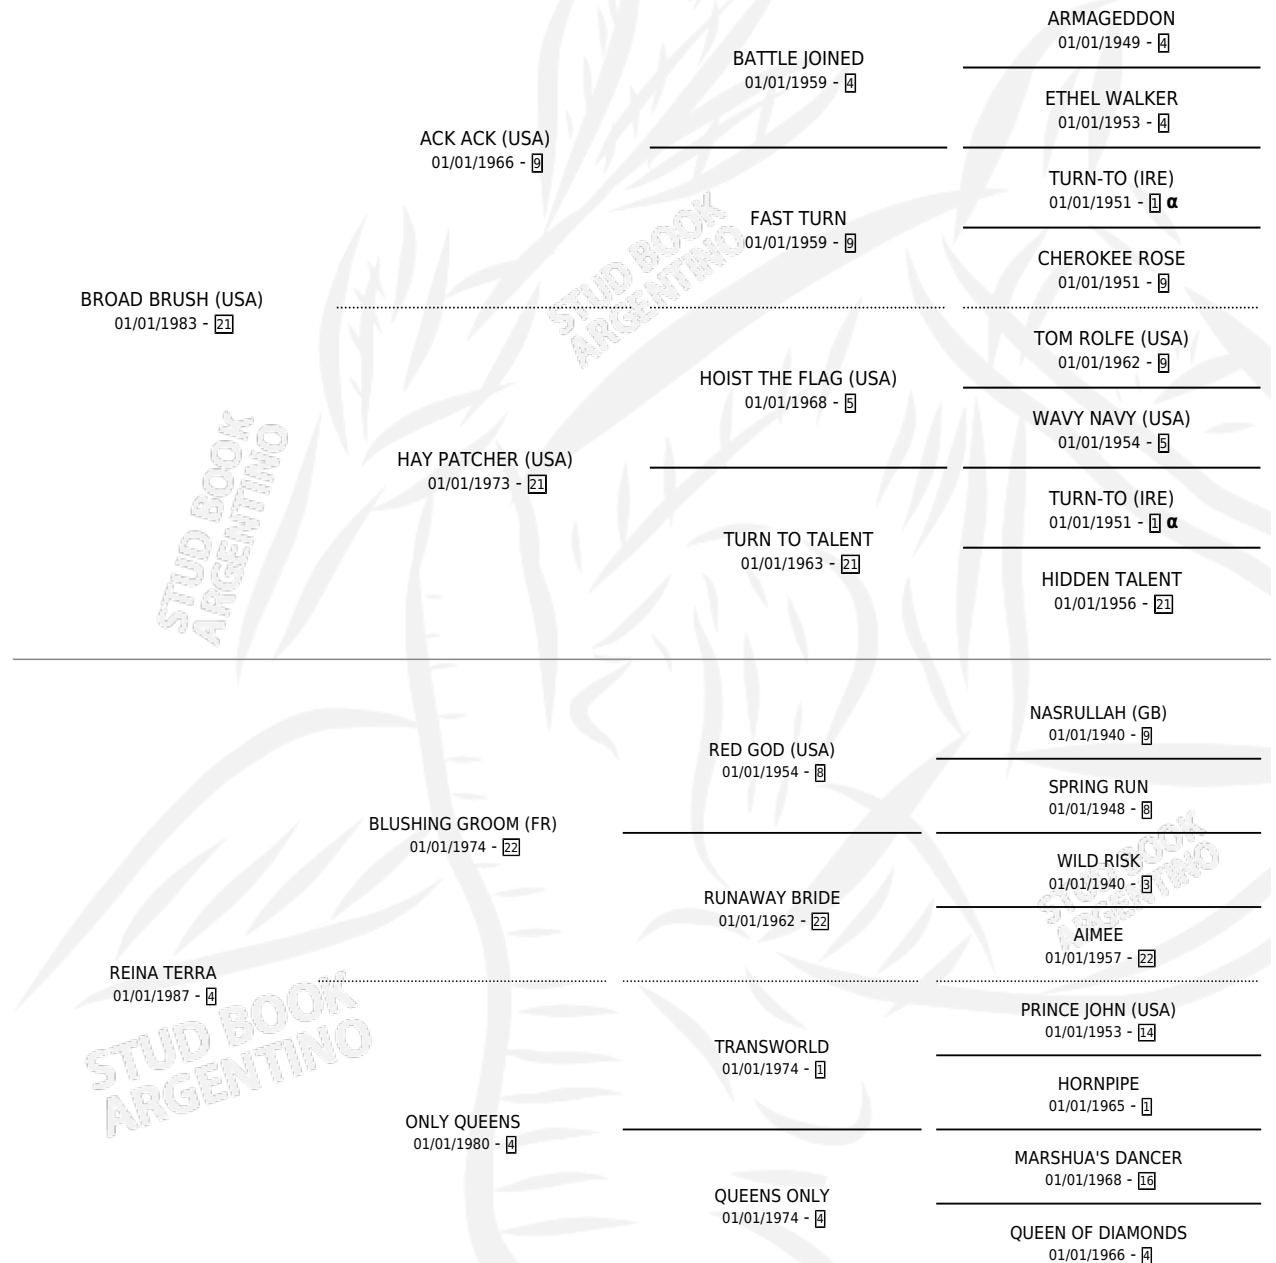

INHERIT

por **BROAD BRUSH (USA)** y **REINA TERRA** por **BLUSHING GROOM (FR)**

Argentina · Hembra · No Consigna · SP · 01/01/1999
Familia 4-k · Volumen 37

ESTADO

TIPIFICACIÓN SANGUÍNEA	X
TIPIFICACIÓN POR ADN	X
PASAPORTE	X
IDENTIFICACIÓN POR MICROCHIP	X
REPRODUCTOR	X

Lugar de nacimiento: Campo particular
Criador: Sin dato

~

HIJOS

	MACHOS	HEMBRAS
1 NACIERON	0	1
1 CORRIERON	0	1

SIN ACTUACIONES

PEDIGREE

INBREEDING : α

INHERIT