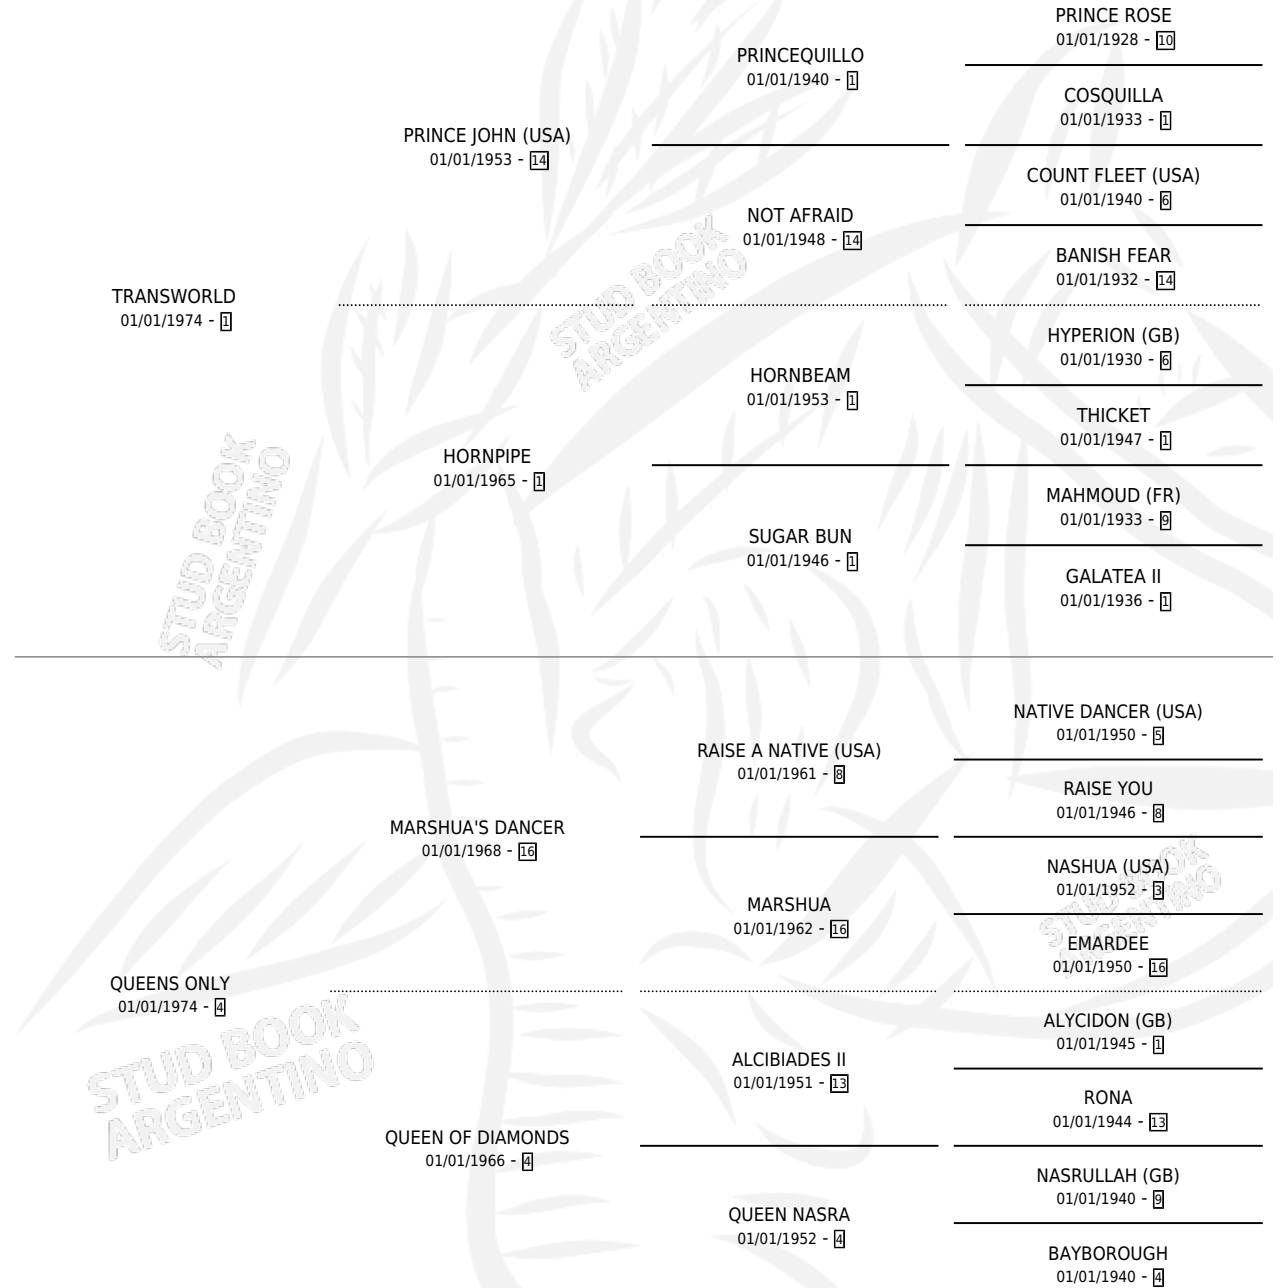

ONLY QUEENS

por TRANSWORLD y QUEENS ONLY por MARSHUA'S DANCER

Argentina · Hembra · No Consigna · SP · 01/01/1980
Familia 4-k · Volumen 30

ESTADO

TIPIFICACIÓN SANGUÍNEA	X
TIPIFICACIÓN POR ADN	X
PASAPORTE	X
IDENTIFICACIÓN POR MICROCHIP	X
REPRODUCTOR	X

Lugar de nacimiento: Campo particular

Criador: Sin dato

~

HIJOS

	MACHOS	HEMBRAS
1 NACIERON	0	1
SIN ACTUACIONES		

PEDIGREE

ONLY QUEENS

Datos oficiales del Stud Book Argentino