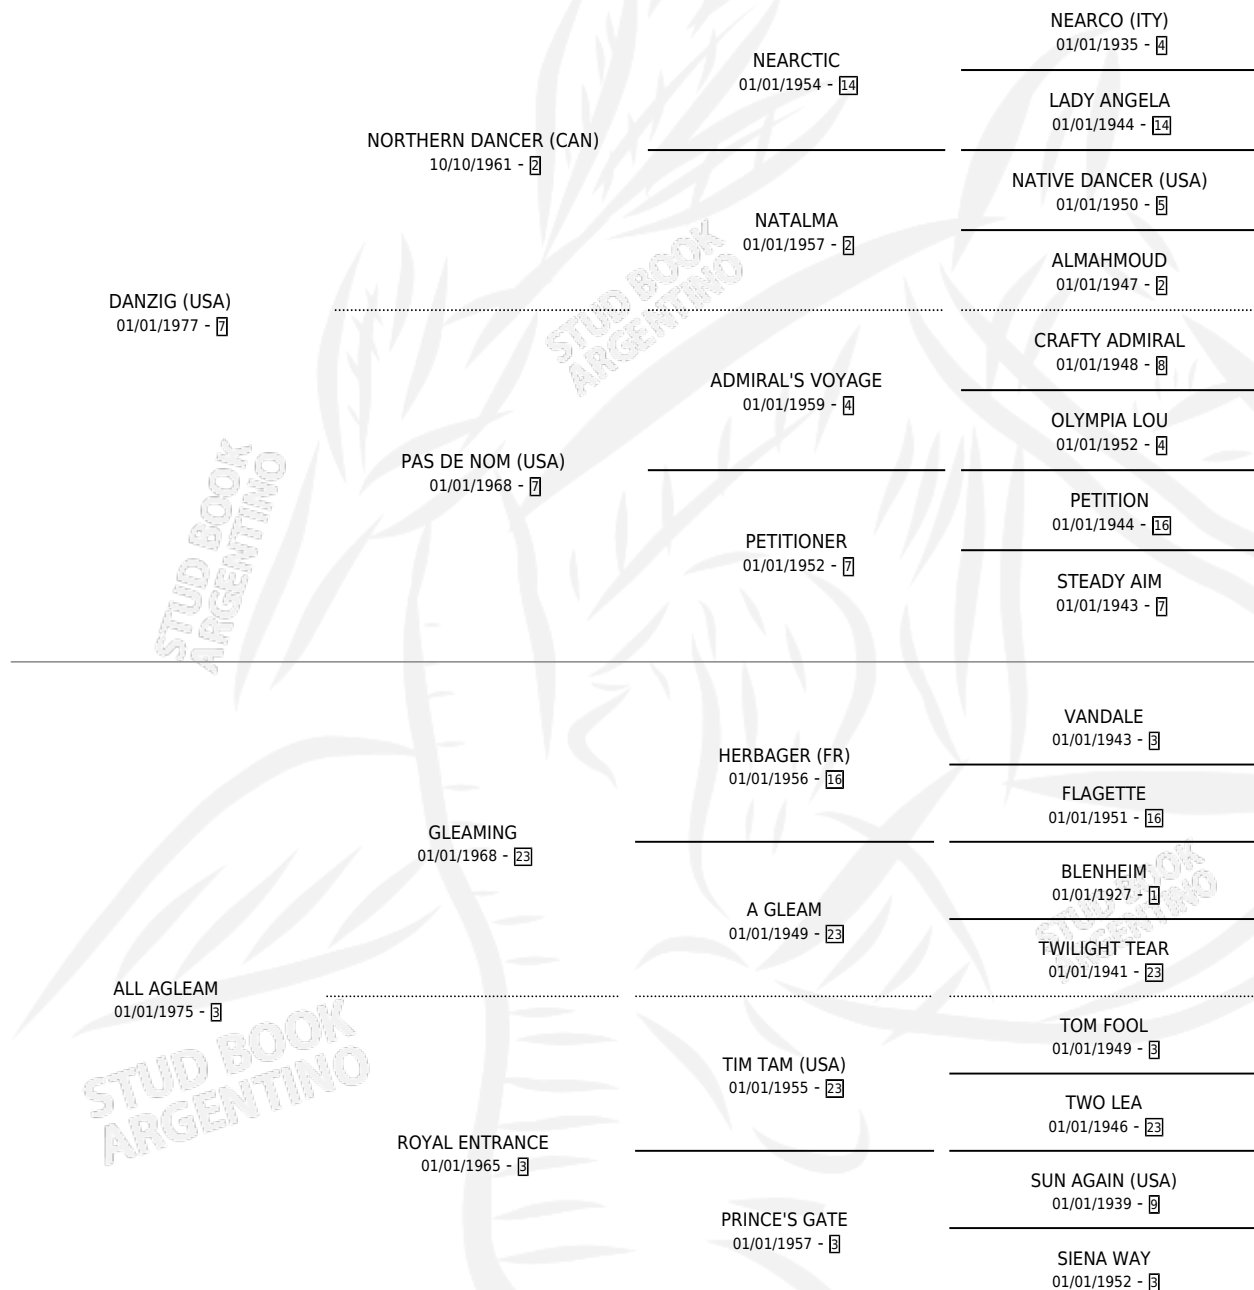

MAGIC GLEAM

por DANZIG (USA) y ALL AGLEAM por GLEAMING

Argentina · Hembra · No Consigna · SP · 01/01/1986
Familia 3-I · Volumen 32

ESTADO

TIPIFICACIÓN SANGUÍNEA	X
TIPIFICACIÓN POR ADN	X
PASAPORTE	X
IDENTIFICACIÓN POR MICROCHIP	X
REPRODUCTOR	X

Lugar de nacimiento: Campo particular

Criador: Sin dato

~

HIJOS

	MACHOS	HEMBRAS
1 NACIERON	0	1
SIN ACTUACIONES		

PEDIGREE