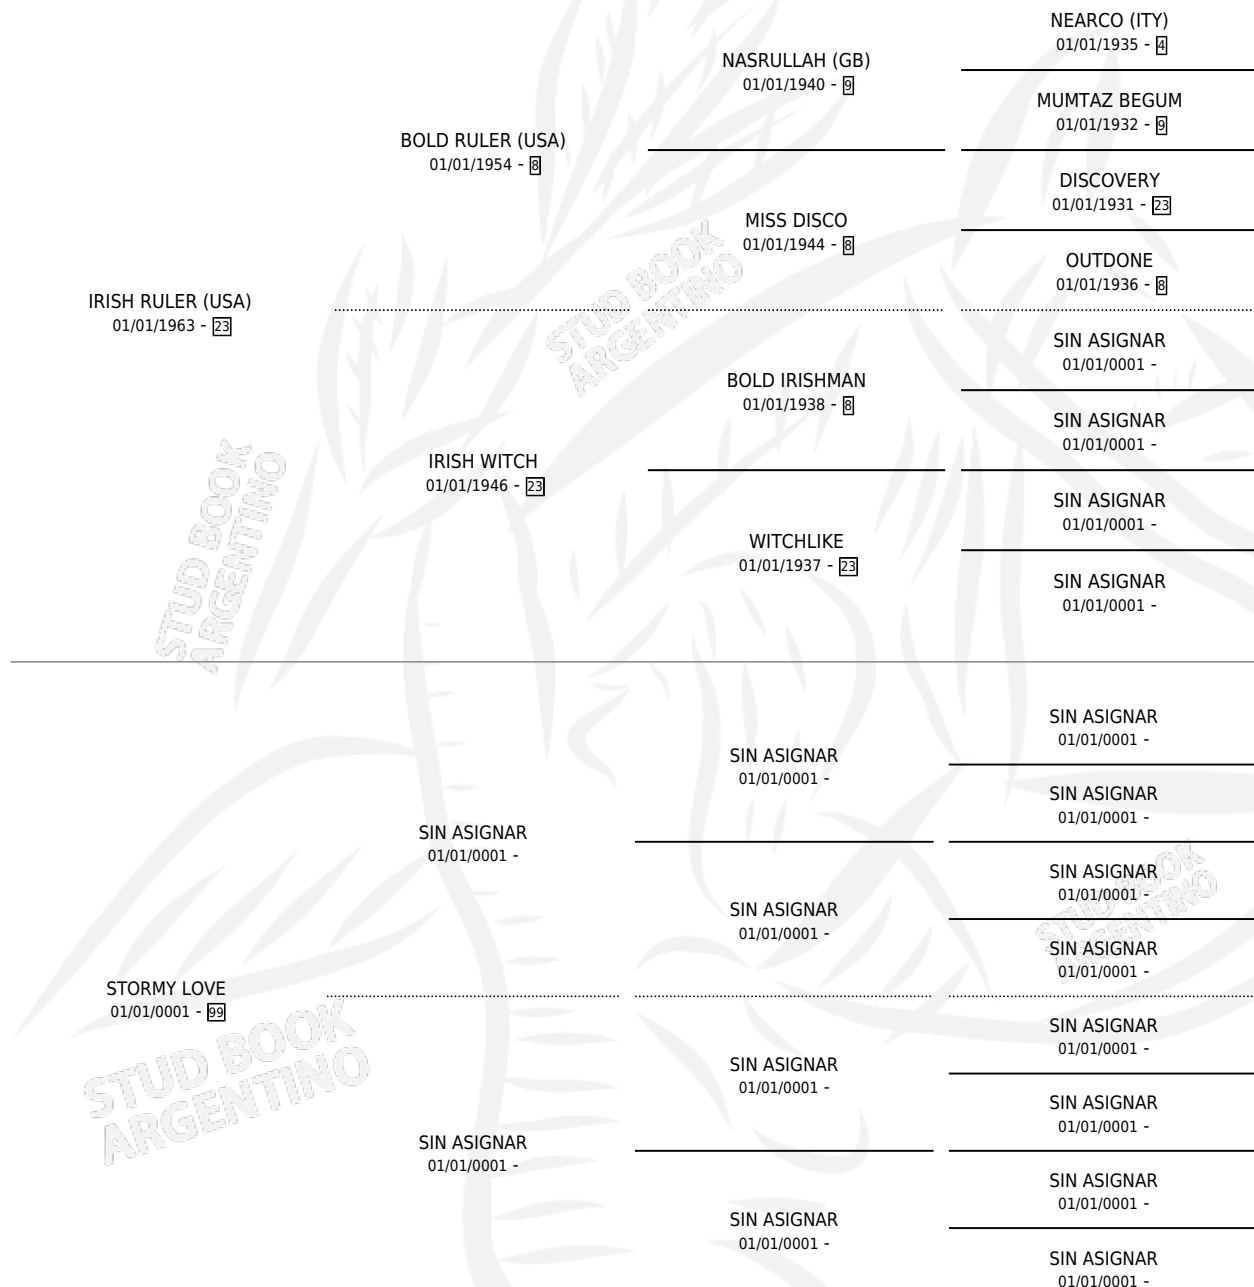

RULER'S STORM

por IRISH RULER (USA) y STORMY LOVE por SIN ASIGNAR

Argentina · Hembra · No Consigna · SP · 01/01/1975
Familia 99 · Volumen 29

ESTADO

TIPIFICACIÓN SANGUÍNEA	X
TIPIFICACIÓN POR ADN	X
PASAPORTE	X
IDENTIFICACIÓN POR MICROCHIP	X
REPRODUCTOR	X

Lugar de nacimiento: Campo particular

Criador: Sin dato

~

HIJOS

	MACHOS	HEMBRAS
1 NACIERON	0	1
SIN ACTUACIONES		

PEDIGREE