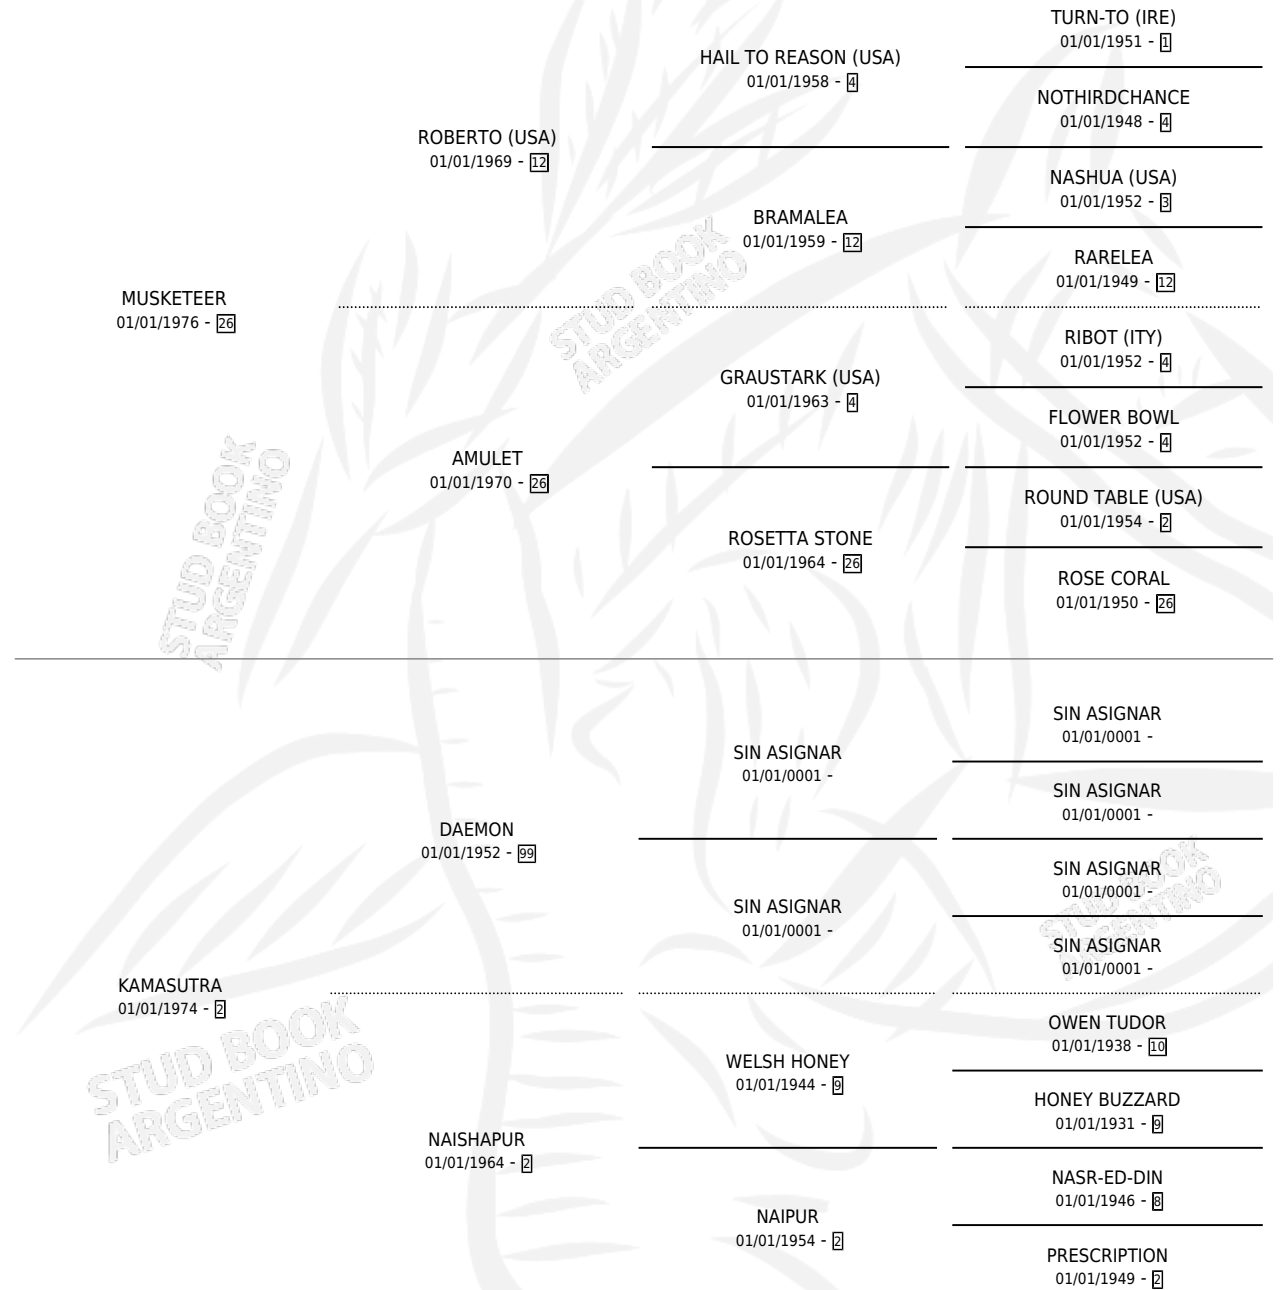

Lugar de nacimiento: Campo particular

Criador: Sin dato

~

HIJOS

	MACHOS	HEMBRAS
1 NACIERON	0	1
SIN ACTUACIONES		

PEDIGREE

MEMSAHIB

Datos oficiales del Stud Book Argentino