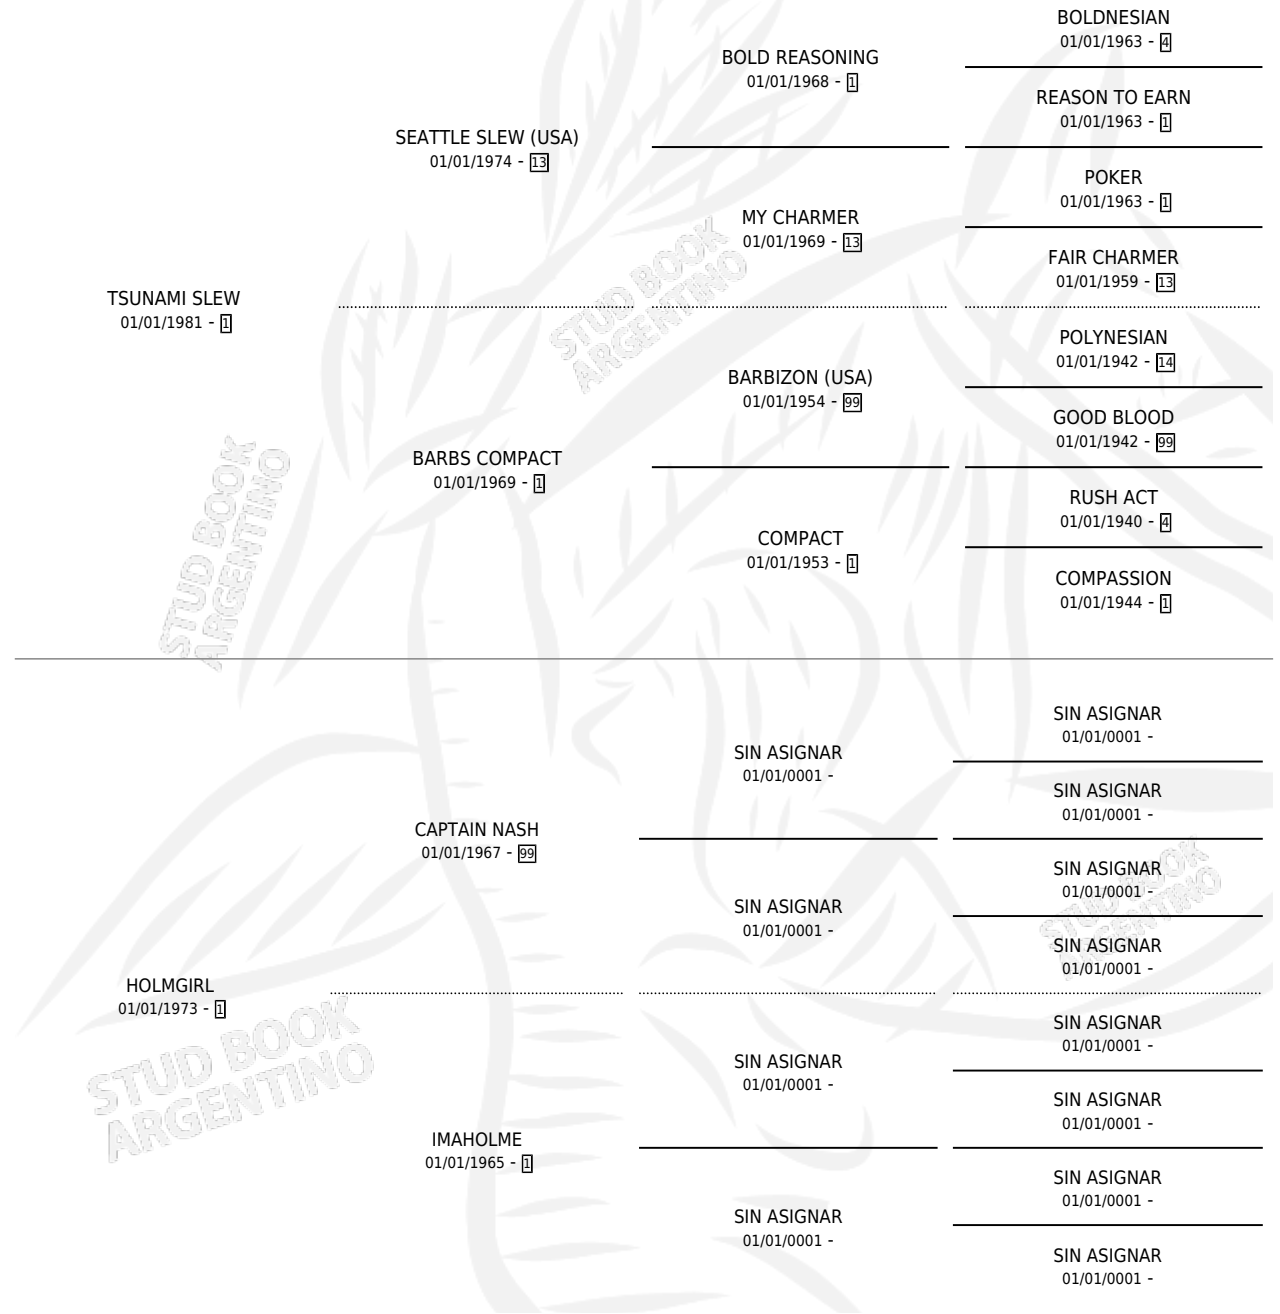

TSU LOU (USA)

por TSUNAMI SLEW y HOLMGIRL por CAPTAIN NASH

Estados Unidos · Hembra · No Consigna · SP ·
01/01/1987
Familia 1-j · Volumen web

ESTADO

TIPIFICACIÓN SANGUÍNEA	X
TIPIFICACIÓN POR ADN	X
PASAPORTE	X
IDENTIFICACIÓN POR MICROCHIP	X
REPRODUCTOR	X

Lugar de nacimiento: Estados Unidos

Criador: Extranjero

~

HIJOS

	MACHOS	HEMBRAS
1 NACIERON	0	1
SIN ACTUACIONES		

PEDIGREE