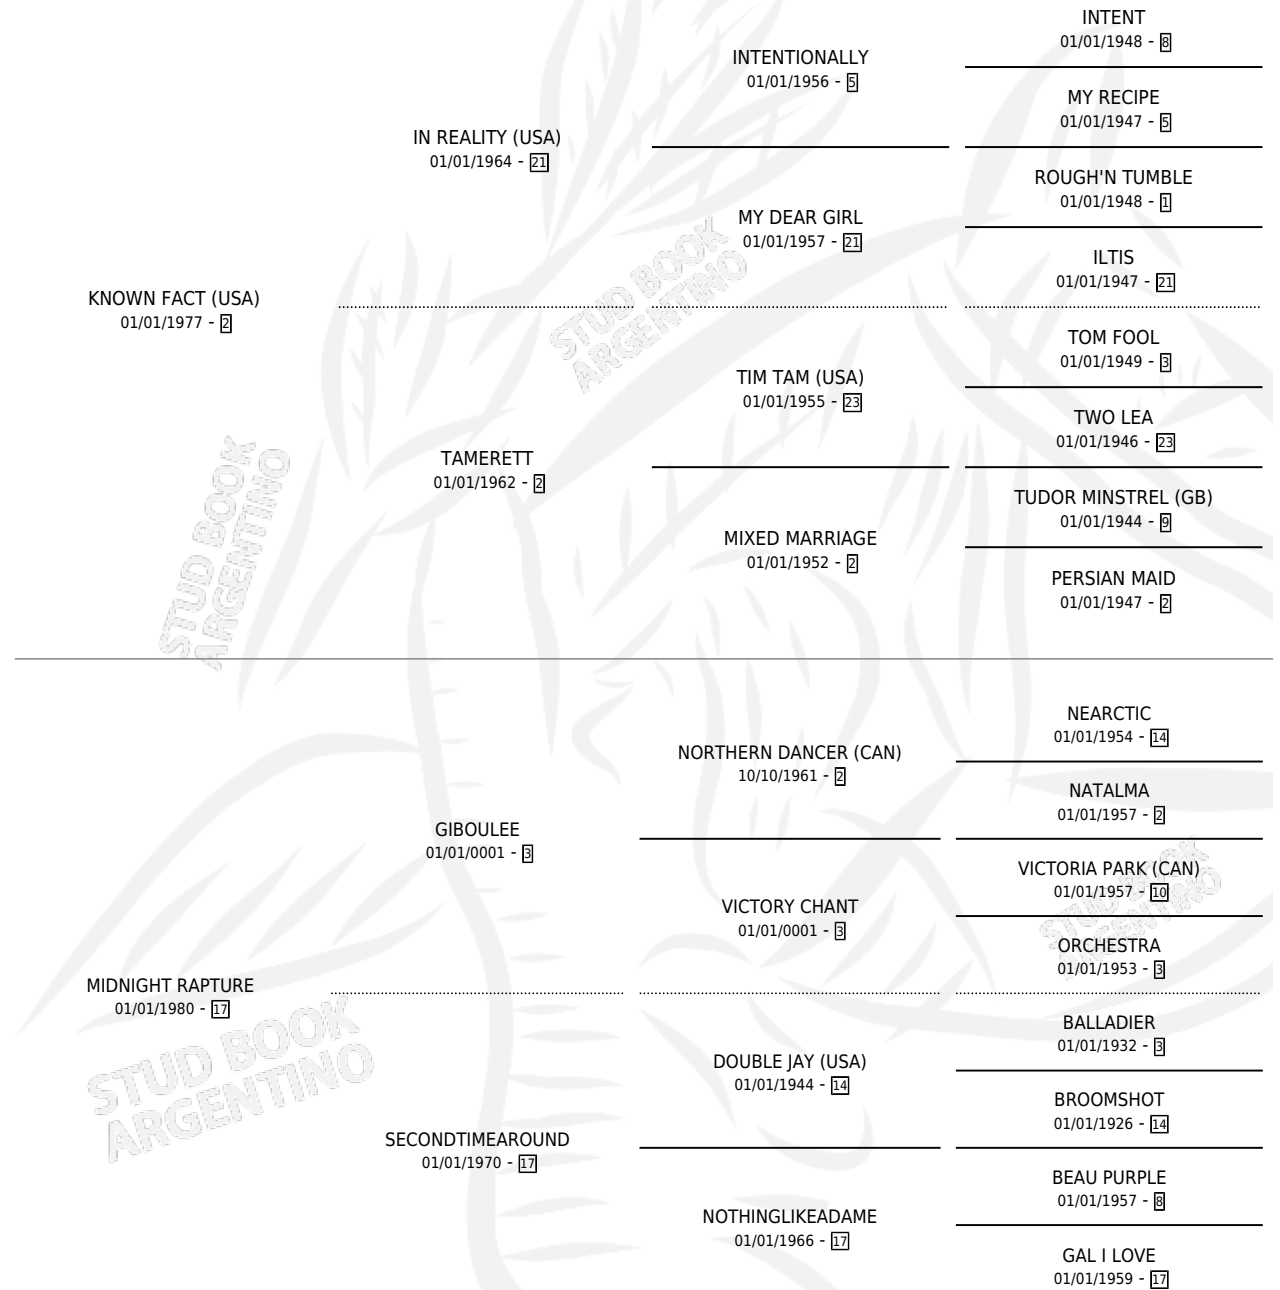

HOOKED (USA)

por KNOWN FACT (USA) y MIDNIGHT RAPTURE por GIBOULEE

Estados Unidos · Hembra · No Consigna · SP ·
01/01/1992
Familia 17-b · Volumen web

ESTADO

| | |
|------------------------------|---|
| TIPIFICACIÓN SANGUÍNEA | X |
| TIPIFICACIÓN POR ADN | X |
| PASAPORTE | X |
| IDENTIFICACIÓN POR MICROCHIP | X |
| REPRODUCTOR | X |

Lugar de nacimiento: Estados Unidos

Criador: Extranjero

~

HIJOS

| | MACHOS | HEMBRAS |
|-------------|--------|---------|
| 1 NACIERON | 0 | 1 |
| 1 CORRIERON | 0 | 1 |

SIN ACTUACIONES

PEDIGREE

HOOKED (USA)