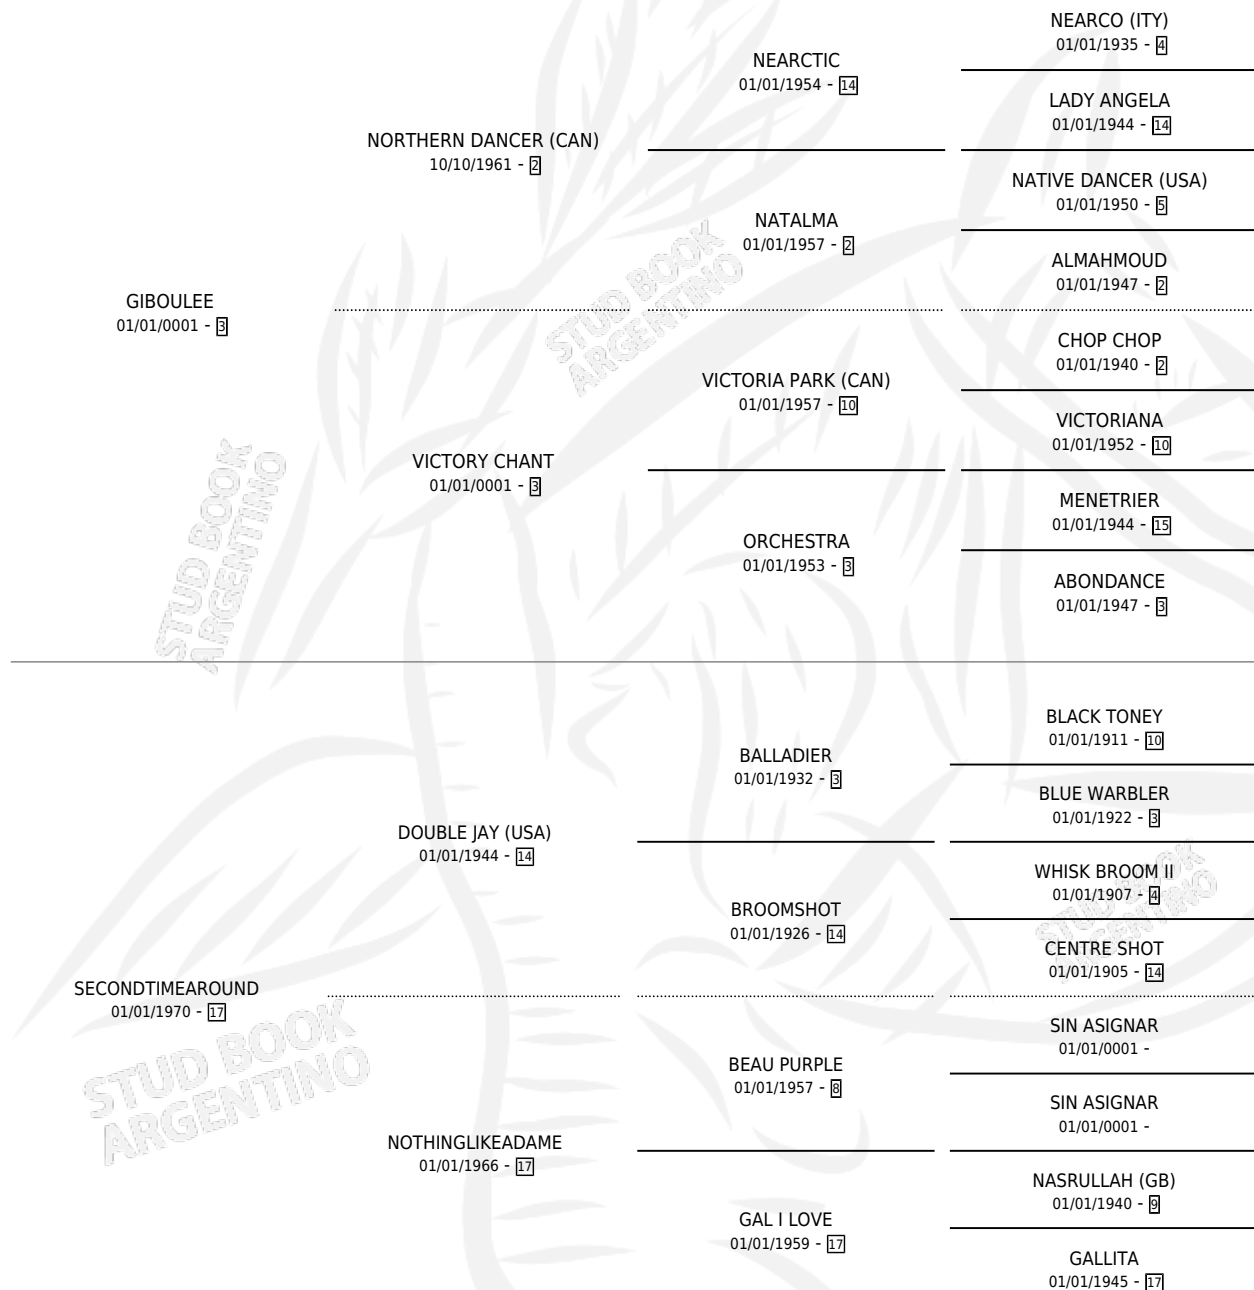

MIDNIGHT RAPTURE

por GIBOULEE y SECONDTIMEAROUND por DOUBLE JAY (USA)

Argentina · Hembra · No Consigna · SP · 01/01/1980
Familia 17-b · Volumen 30

ESTADO

TIPIFICACIÓN SANGUÍNEA	X
TIPIFICACIÓN POR ADN	X
PASAPORTE	X
IDENTIFICACIÓN POR MICROCHIP	X
REPRODUCTOR	X

Lugar de nacimiento: Campo particular
Criador: Sin dato

~

HIJOS

	MACHOS	HEMBRAS
1 NACIERON	0	1
SIN ACTUACIONES		

PEDIGREE

MIDNIGHT RAPTURE

Datos oficiales del Stud Book Argentino

Documento generado el 10/05/2026