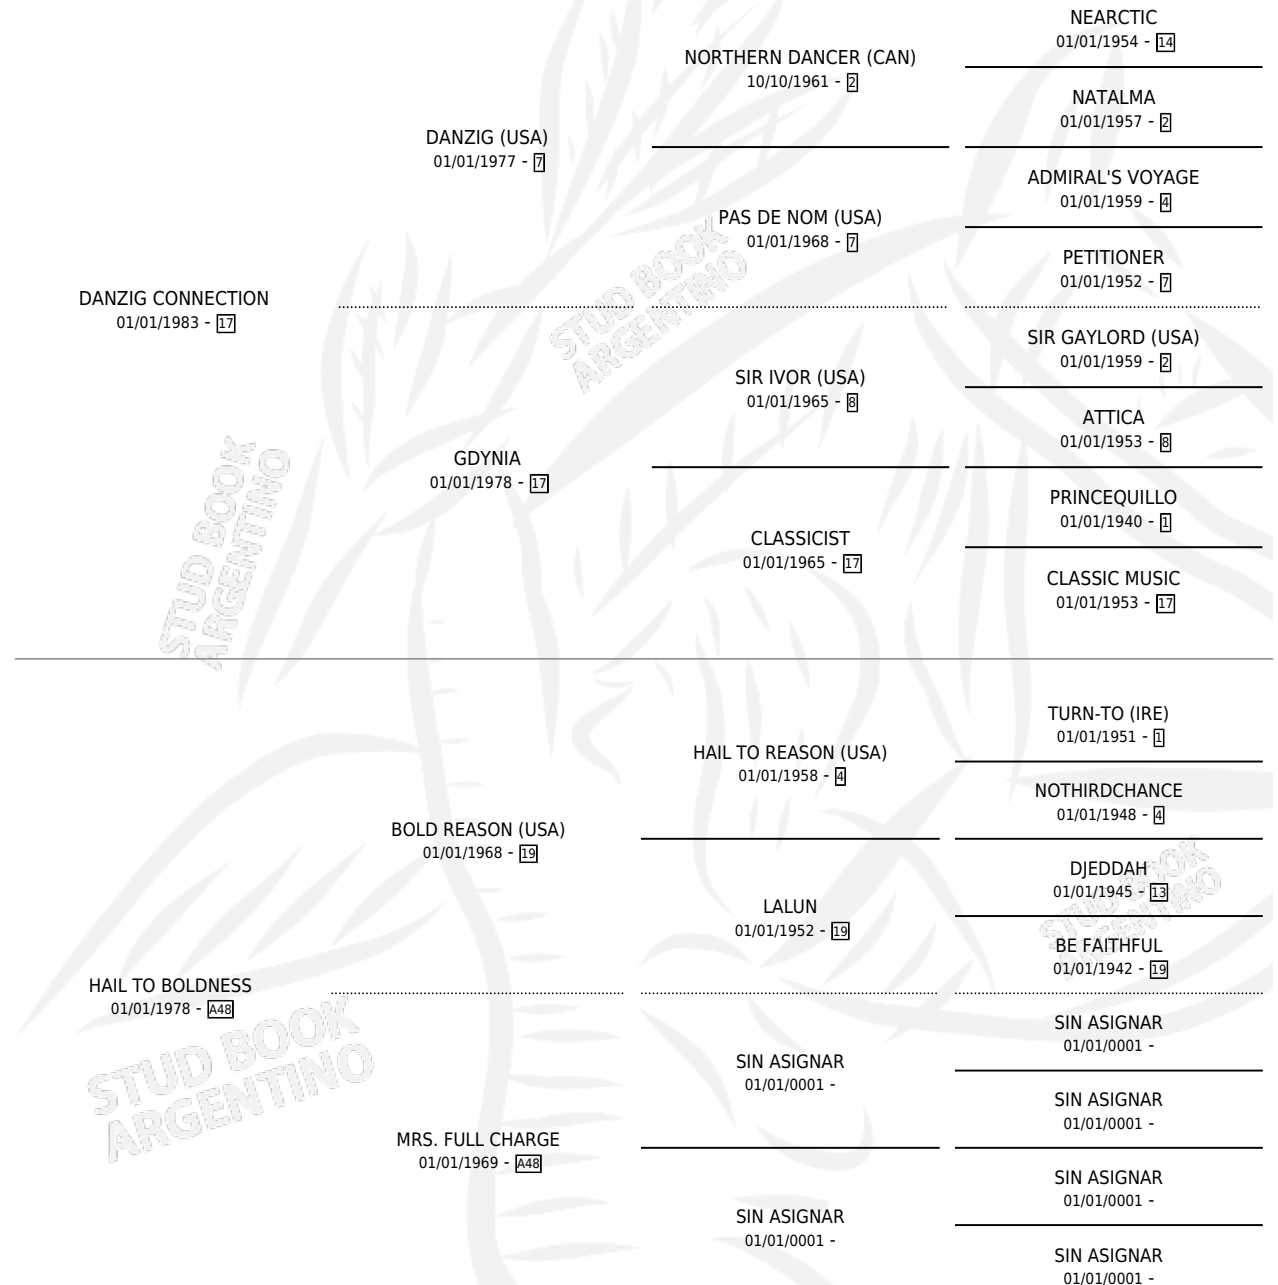

TATRA

por **DANZIG CONNECTION** y **HAIL TO BOLDNESS** por **BOLD REASON (USA)**

Argentina · Hembra · No Consigna · SP · 01/01/1994
Familia A48 · Volumen 35

ESTADO

TIPIFICACIÓN SANGUÍNEA	X
TIPIFICACIÓN POR ADN	X
PASAPORTE	X
IDENTIFICACIÓN POR MICROCHIP	X
REPRODUCTOR	X

Lugar de nacimiento: Campo particular

Criador: Sin dato

~

HIJOS

	MACHOS	HEMBRAS
1 NACIERON	0	1
SIN ACTUACIONES		

PEDIGREE

TATRA

Datos oficiales del Stud Book Argentino