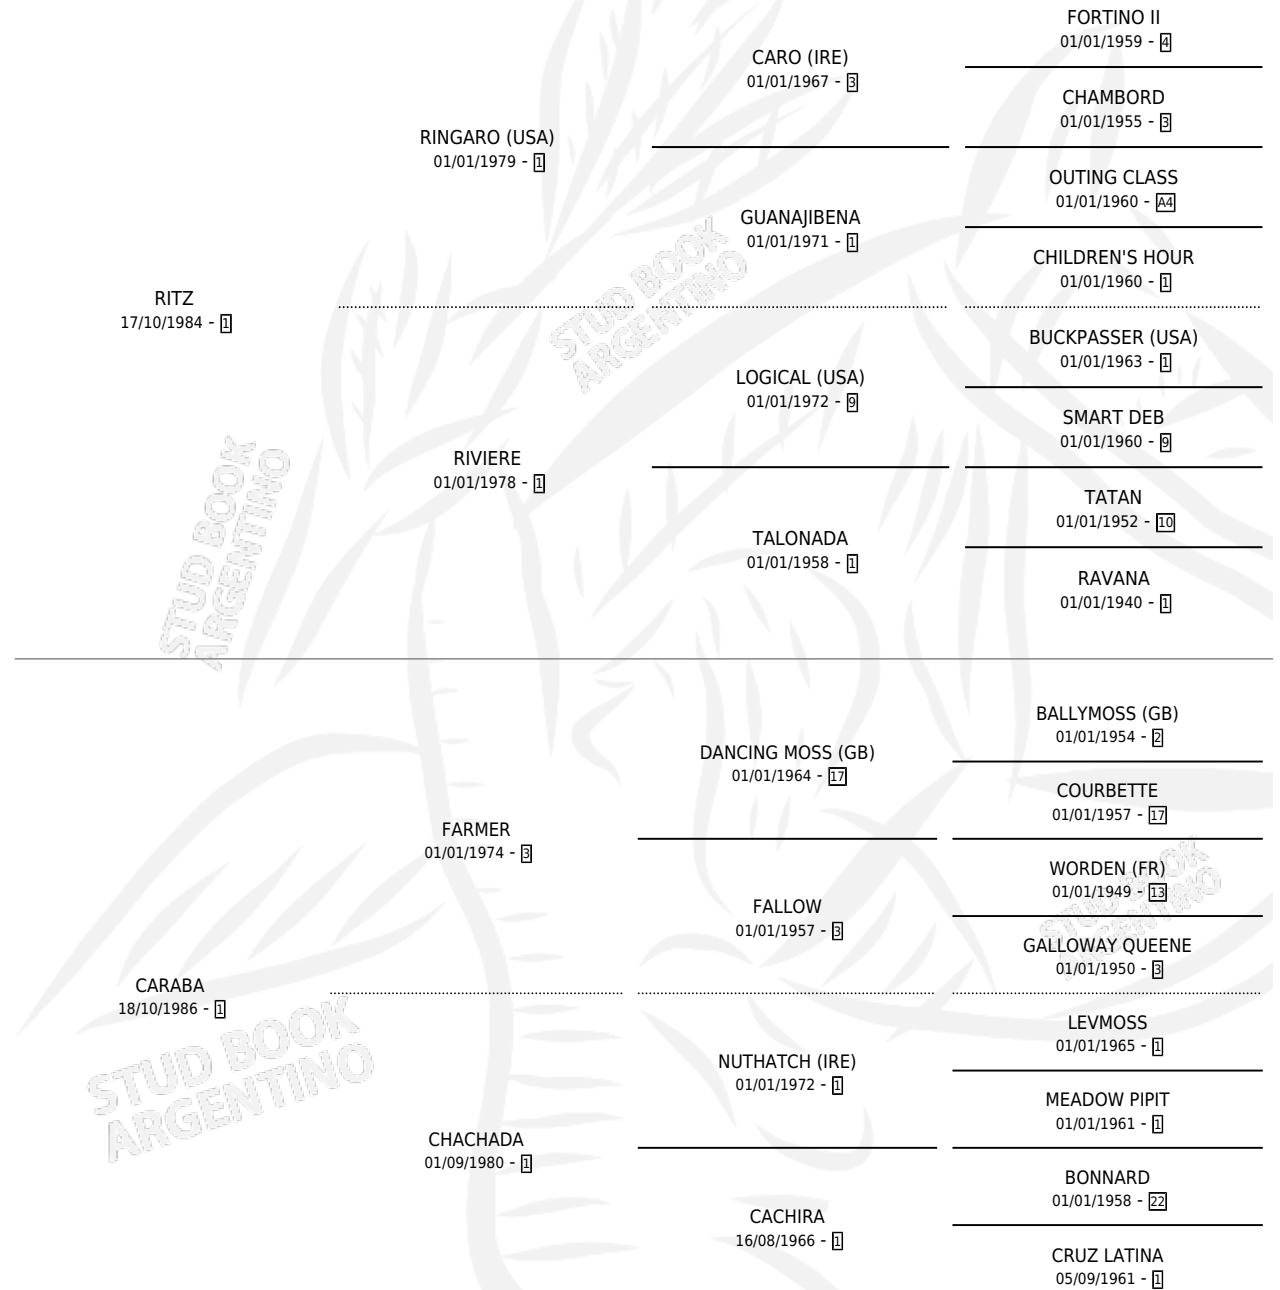

CARABELLA

por RITZ y CARABA por FARMER

Argentina · Hembra · No Consigna · SP · 01/01/1994
Familia 1-e · Volumen 35

ESTADO

TIPIFICACIÓN SANGUÍNEA	X
TIPIFICACIÓN POR ADN	X
PASAPORTE	X
IDENTIFICACIÓN POR MICROCHIP	X
REPRODUCTOR	X

Lugar de nacimiento: Campo particular

Criador: Sin dato

~

HIJOS

	MACHOS	HEMBRAS
1 NACIERON	1	0
1 CORRIERON	1	0

SIN ACTUACIONES

PEDIGREE