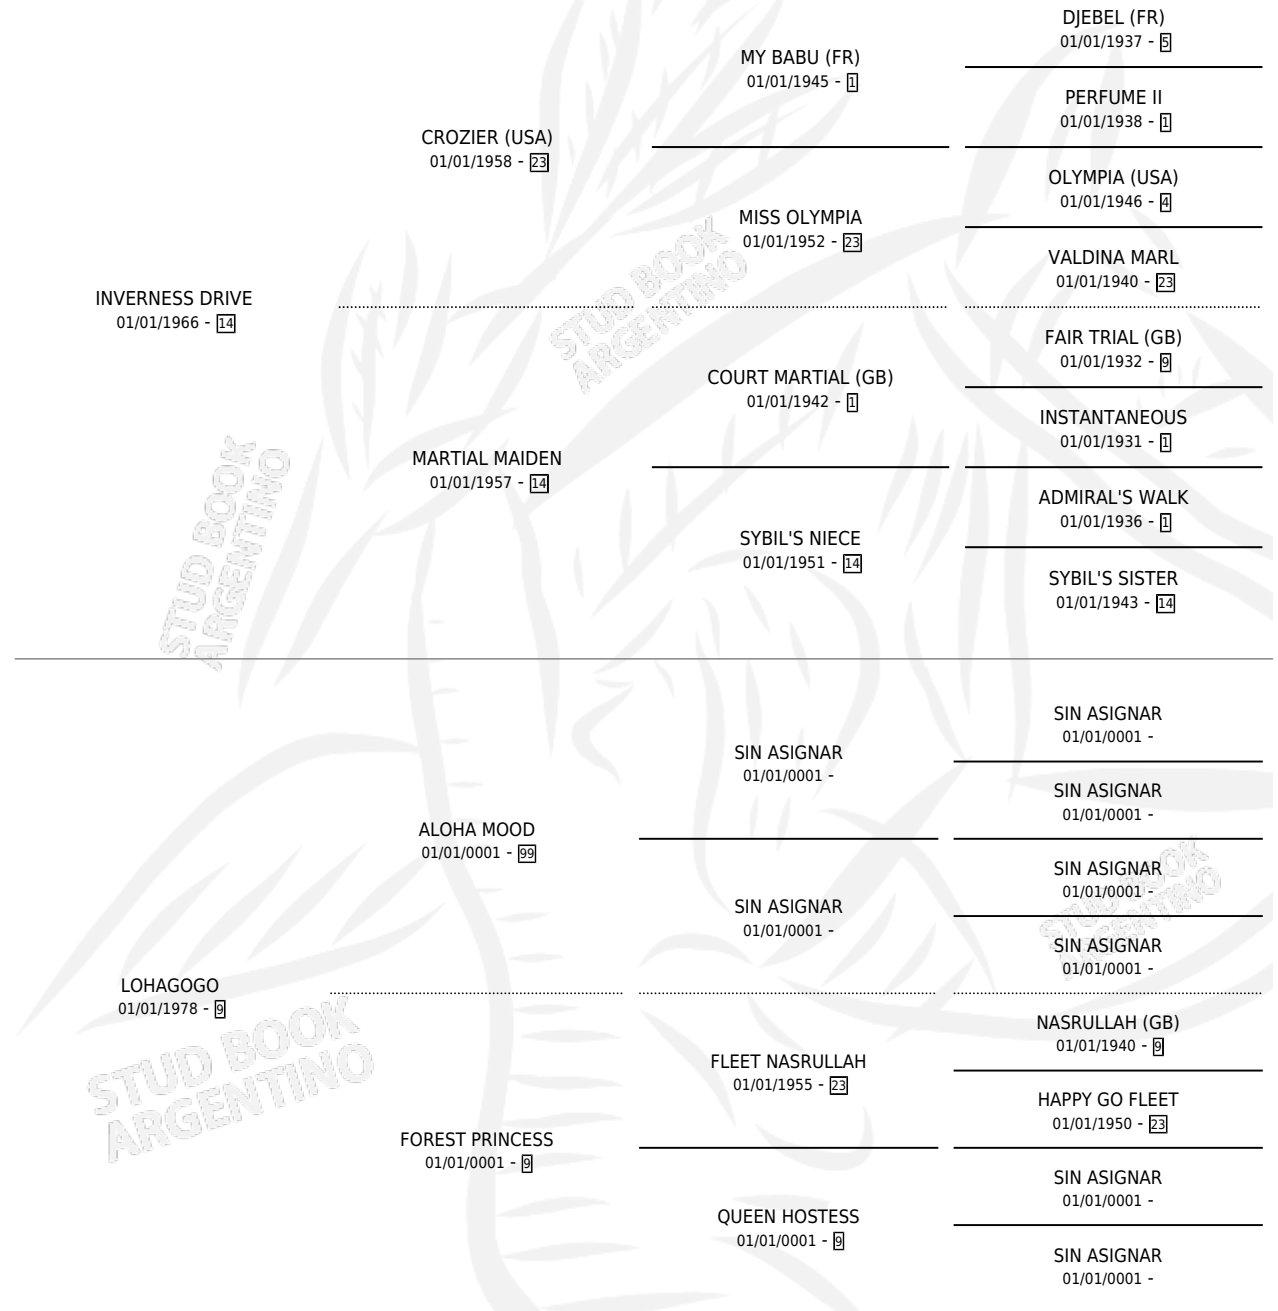

ANTOINETTA

por **INVERNESS DRIVE** y **LOHAGOGO** por **ALOHA MOOD**

Argentina · Hembra · No Consigna · SP · 01/01/1984
Familia 9-f · Volumen 32

ESTADO

TIPIFICACIÓN SANGUÍNEA	X
TIPIFICACIÓN POR ADN	X
PASAPORTE	X
IDENTIFICACIÓN POR MICROCHIP	X
REPRODUCTOR	X

Lugar de nacimiento: Campo particular

Criador: Sin dato

~

HIJOS

	MACHOS	HEMBRAS
1 NACIERON	0	1
SIN ACTUACIONES		

PEDIGREE

ANTOINETTA

Datos oficiales del Stud Book Argentino