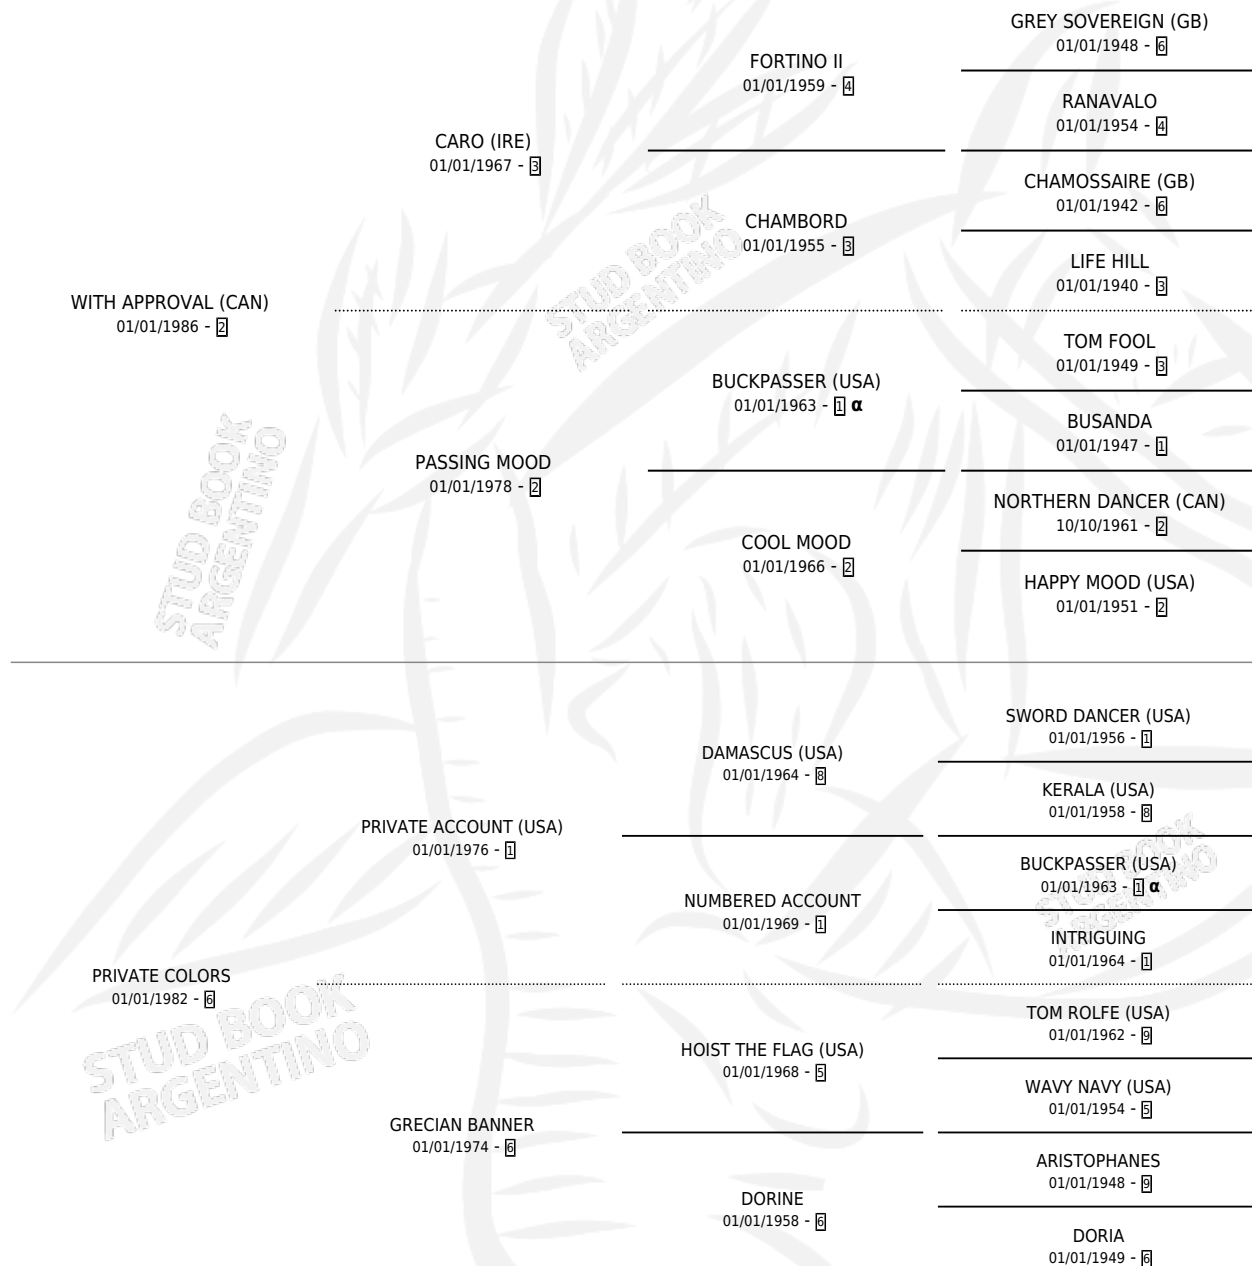

EVER HOPEFUL

por **WITH APPROVAL (CAN)** y **PRIVATE COLORS** por
PRIVATE ACCOUNT (USA)

Argentina · Hembra · No Consigna · SP · 01/01/1999
Familia 6-a · Volumen 37

ESTADO

| | |
|------------------------------|---|
| TIPIFICACIÓN SANGUÍNEA | X |
| TIPIFICACIÓN POR ADN | X |
| PASAPORTE | X |
| IDENTIFICACIÓN POR MICROCHIP | X |
| REPRODUCTOR | X |

Lugar de nacimiento: Campo particular
Criador: Sin dato

~

HIJOS

| | MACHOS | HEMBRAS |
|-----------------|--------|---------|
| 1 NACIERON | 0 | 1 |
| SIN ACTUACIONES | | |

PEDIGREE

INBREEDING : α

EVER HOPEFUL