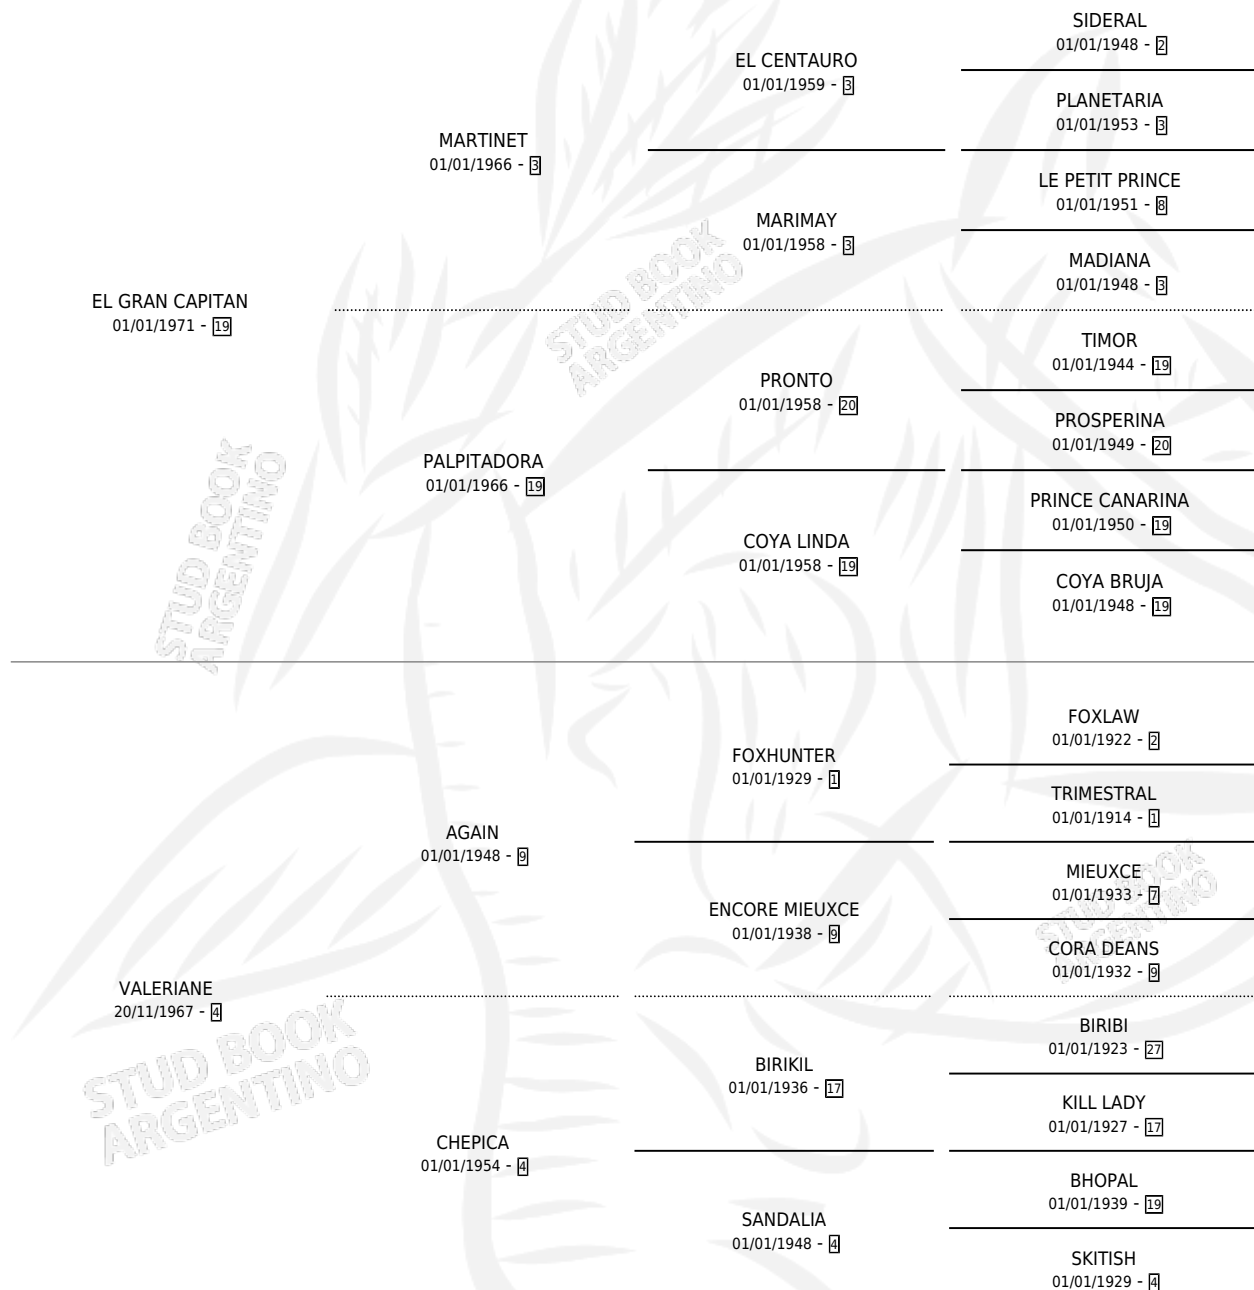

VALIDE

por **EL GRAN CAPITAN** y **VALERIANE** por **AGAIN**

Argentina · Hembra · Alazan · SP · 16/10/1977
Familia 4-d · Volumen 29

ESTADO

TIPIFICACIÓN SANGUÍNEA	X
TIPIFICACIÓN POR ADN	X
PASAPORTE	X
IDENTIFICACIÓN POR MICROCHIP	X
REPRODUCTOR	X

Lugar de nacimiento: Campo particular

Criador: Sin dato

PEDIGREE

VALIDE

Datos oficiales del Stud Book Argentino

Documento generado el 10/05/2026

studbook.org.ar