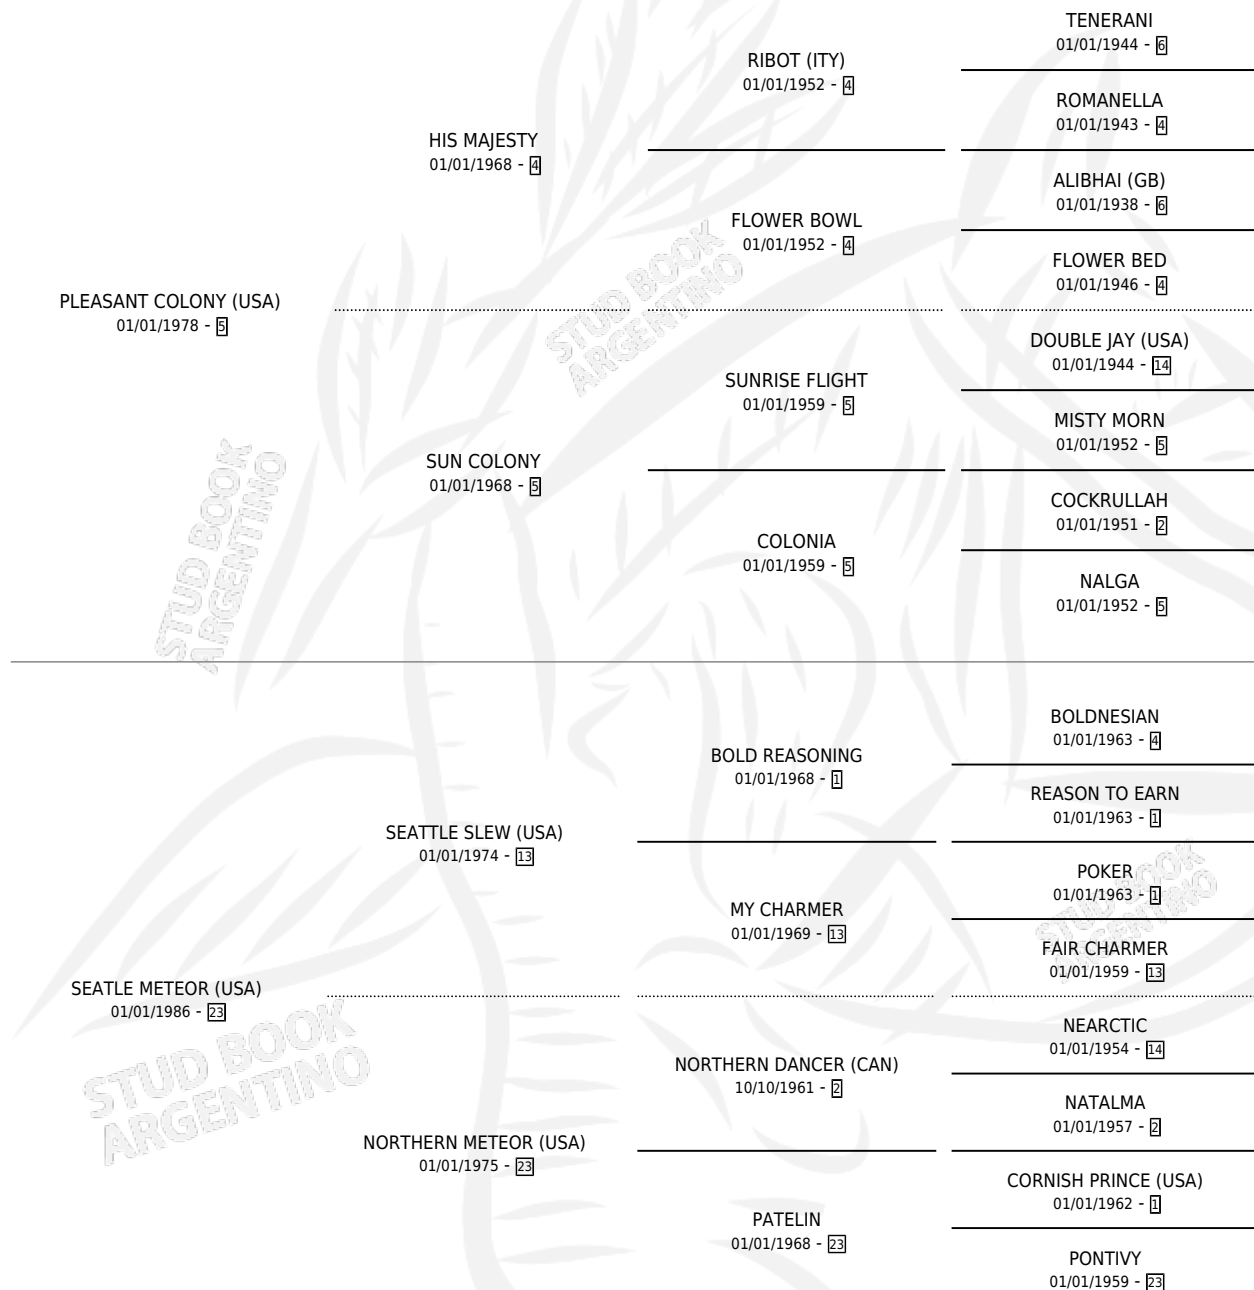

SEWICKLEY HEIGHTS

por **PLEASANT COLONY (USA)** y **SEATTLE METEOR (USA)**
por **SEATTLE SLEW (USA)**

Argentina · Hembra · Zaino Negro · SP · 01/01/1998
Familia 23-b · Volumen 36

ESTADO

TIPIFICACIÓN SANGUÍNEA	X
TIPIFICACIÓN POR ADN	X
PASAPORTE	X
IDENTIFICACIÓN POR MICROCHIP	X
REPRODUCTOR	X

Lugar de nacimiento: Campo particular
Criador: Sin dato

~

HIJOS

	MACHOS	HEMBRAS
2 NACIERON	0	2
1 CORRIERON	0	1
1 GANARON	0	1

0	0	0
GANADORES CL	GANADORES GR	GANADORES G1

PEDIGREE

SEWICKLEY HEIGHTS

Datos oficiales del Stud Book Argentino