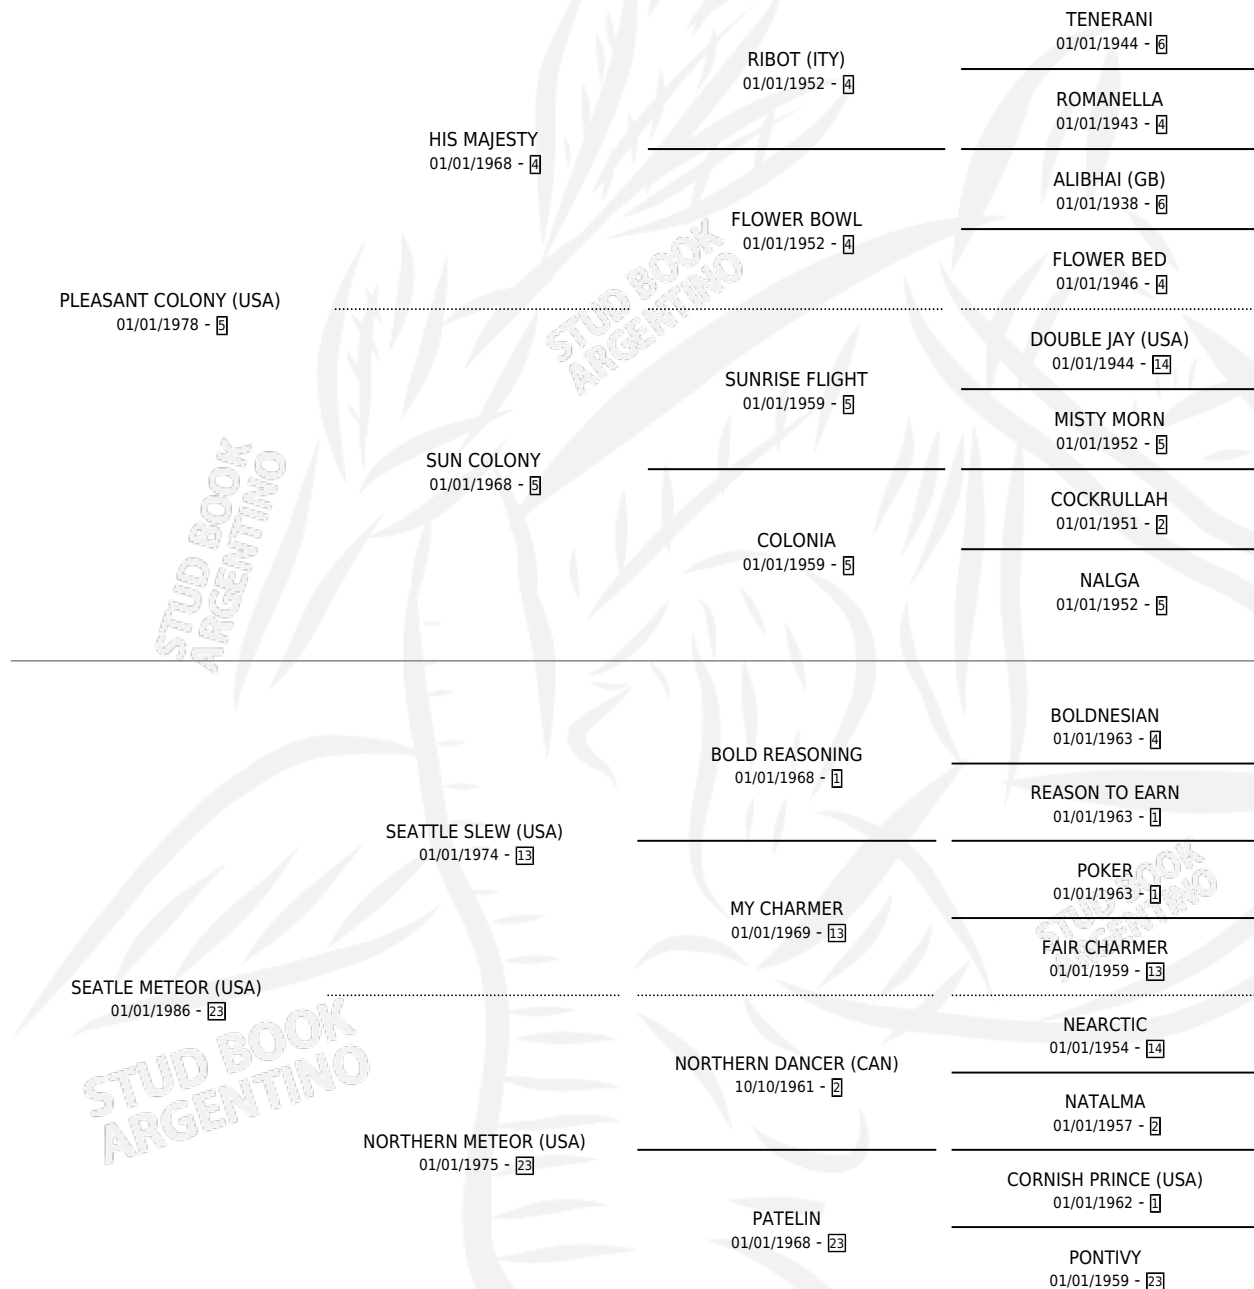

SEWICKLEY HEIGHTS

por **PLEASANT COLONY (USA)** y **SEATTLE METEOR (USA)**
por **SEATTLE SLEW (USA)**

Argentina · Hembra · Zaino Negro · SP · 01/01/1998
Familia 23-b · Volumen 36

ESTADO

TIPIFICACIÓN SANGUÍNEA	X
TIPIFICACIÓN POR ADN	X
PASAPORTE	X
IDENTIFICACIÓN POR MICROCHIP	X
REPRODUCTOR	X

Lugar de nacimiento: Campo Particular
Criador: Sin dato

~

HIJOS

	MACHOS	HEMBRAS
2 NACIERON	0	2
1 CORRIERON	0	1
1 GANARON	0	1

0	0	0
GANADORES CL	GANADORES GR	GANADORES G1

PEDIGREE

SEWICKLEY HEIGHTS

Datos oficiales del Stud Book Argentino