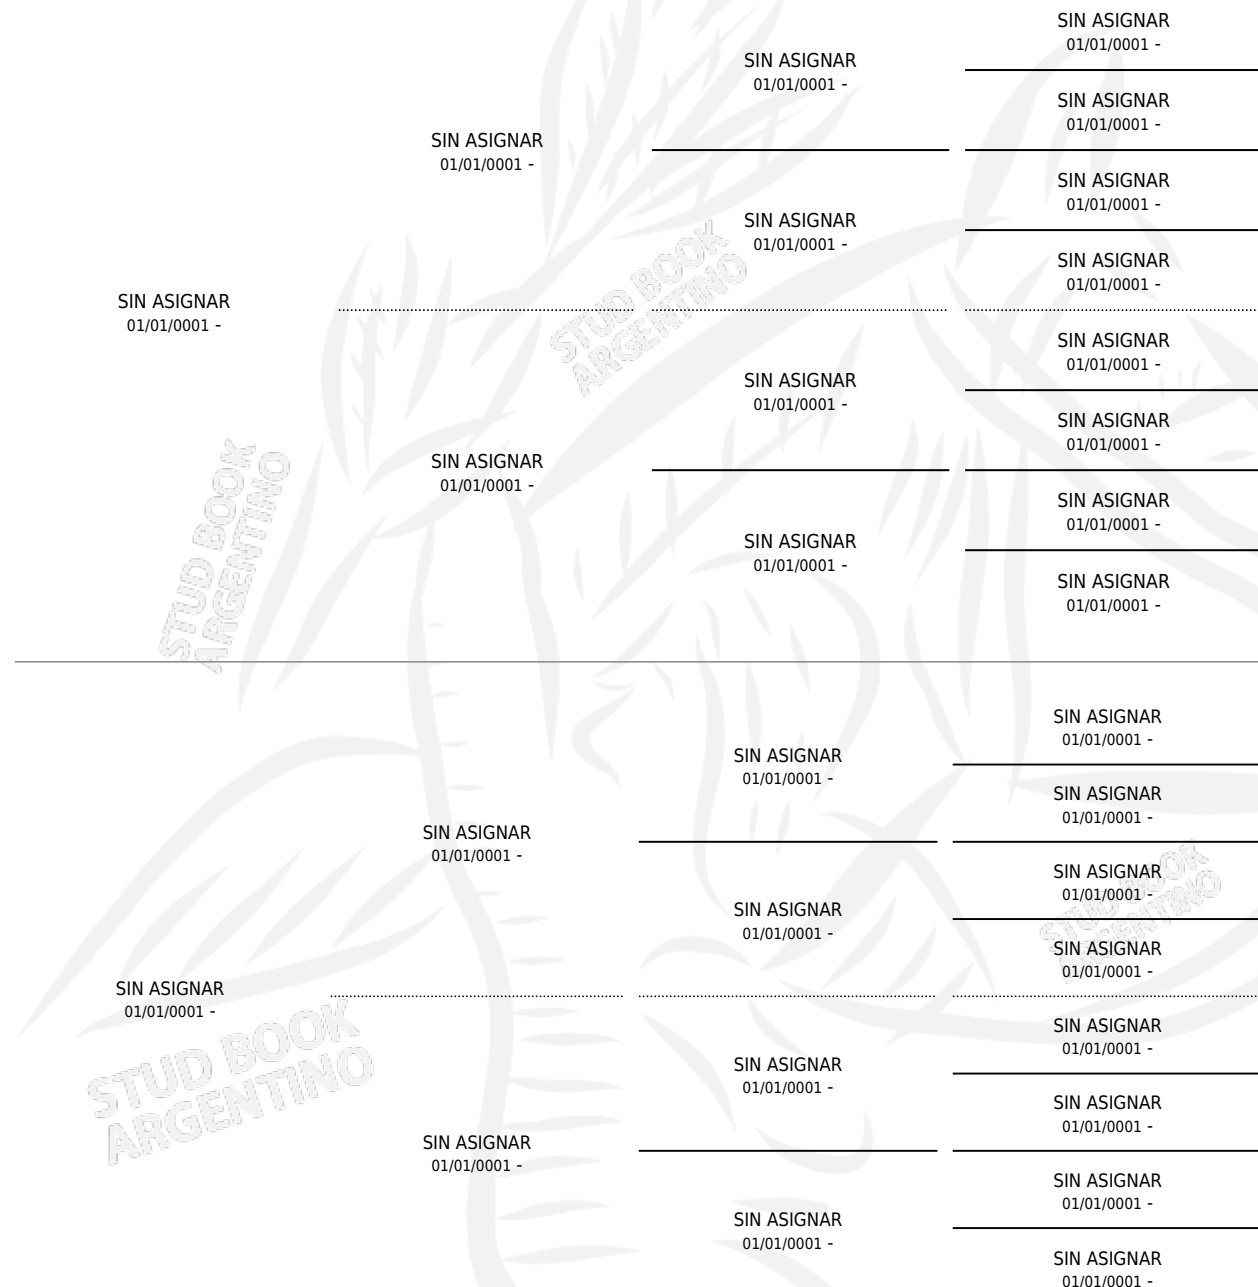

CYPRIOTE (FR)

PEDIGREE

por SIN ASIGNAR y SIN ASIGNAR por SIN ASIGNAR

Francia · Hembra · Alazan · SP · 01/01/1902
Familia 20-d · Volumen web

ESTADO

TIPIFICACIÓN SANGUÍNEA	X
TIPIFICACIÓN POR ADN	X
PASAPORTE	X
IDENTIFICACIÓN POR MICROCHIP	X
REPRODUCTOR	X

Lugar de nacimiento: Francia
Criador: Extranjero

~

HIJOS

	MACHOS	HEMBRAS
1 NACIERON	0	1
SIN ACTUACIONES