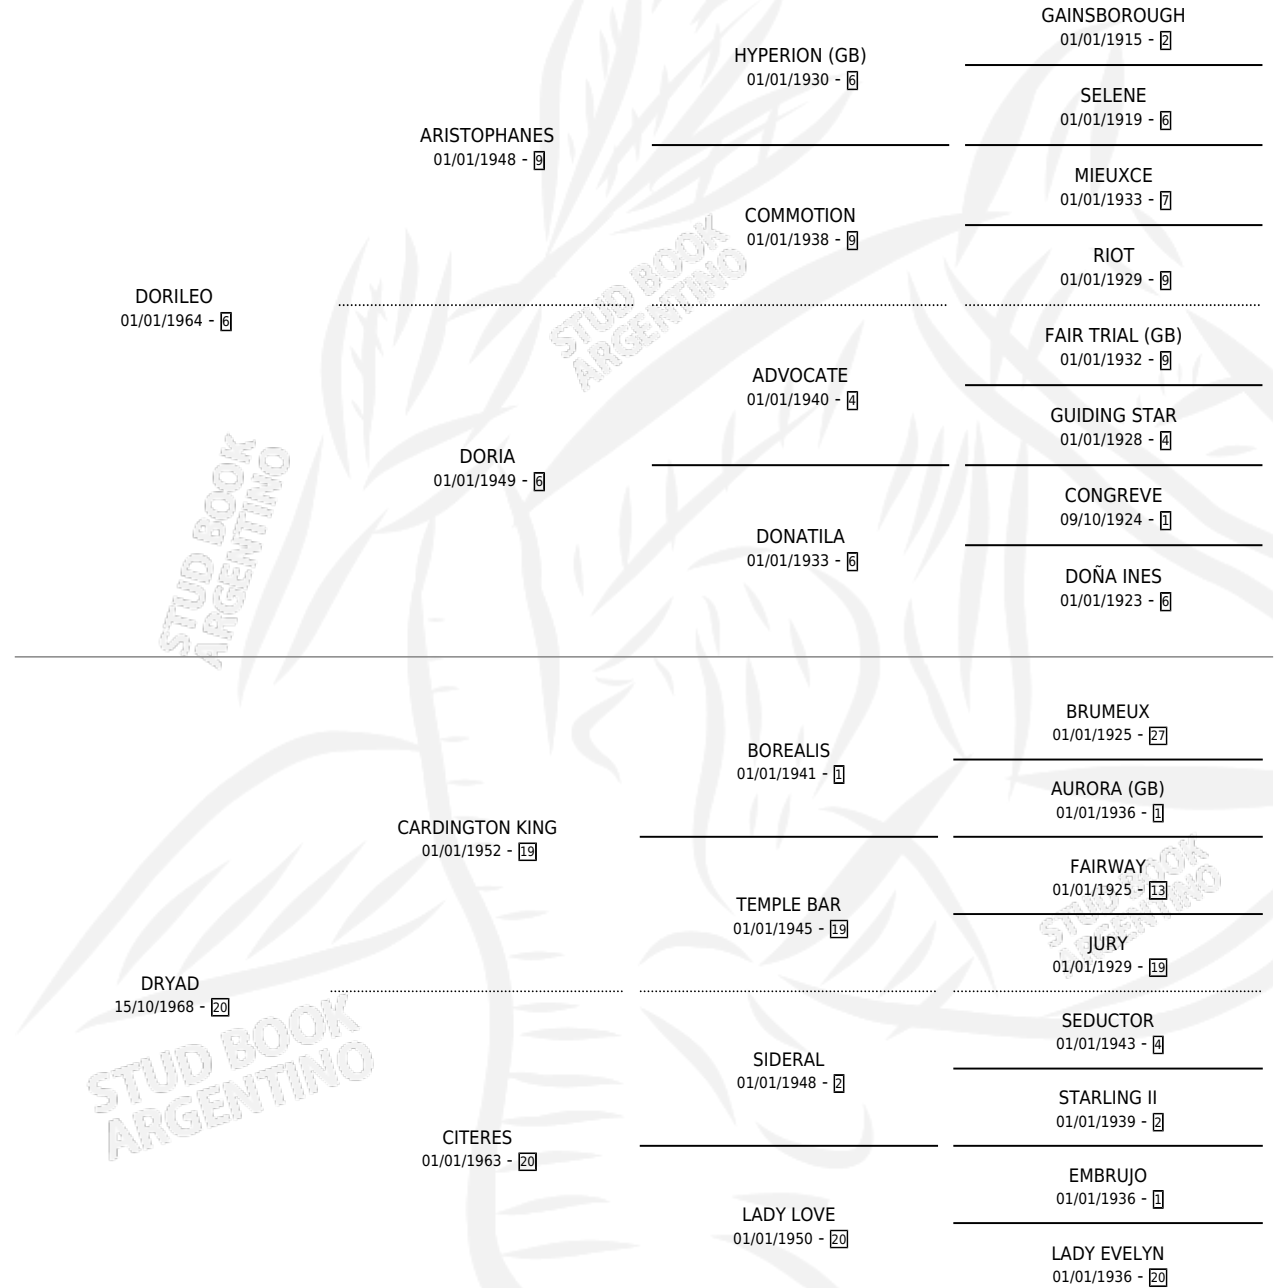

DRYDA

por **DORILEO** y **DRYAD** por **CARDINGTON KING**

Argentina · Hembra · Zaino Doradillo · SP · 02/10/1977
Familia 20-d · Volumen 29

ESTADO

TIPIFICACIÓN SANGUÍNEA	X
TIPIFICACIÓN POR ADN	X
PASAPORTE	X
IDENTIFICACIÓN POR MICROCHIP	X
REPRODUCTOR	✓

Lugar de nacimiento: Campo particular

Criador: Alvarez Roberto

~

HIJOS

	MACHOS	HEMBRAS
7 NACIERON	5	2
5 CORRIERON	4	1
3 GANARON	2	1
0 GANADORES CL	0 GANADORES GR	0 GANADORES G1

PEDIGREE

**S**Cimientos **6** / Efectividad **42.86%**

PADRILLO	PRODUCTO	CRIADOR	1ER SERVICIO	ÚLTIMO SERVICIO
PORTEÑO VIEJO	Ø		09/12/1996	09/12/1996
DRYDA G DAY MATE (USA)	Ø		17/09/1995	12/12/1995
Datos oficiales del Stud Book Argentino G DAY MATE (USA)	Ø		09/08/1994	13/08/1994
SEREVAC (USA) studbook.org.ar	SECRET SHOWY (M Z, 25/07/1994)	LUCERO DEL SUR	24/08/1993	28/08/1993
SEREVAC (USA)	Ø		10/08/1992	12/08/1992
SEREVAC (USA)	Ø		12/08/1991	14/08/1991
SEREVAC (USA)	Ø		18/10/1990	20/10/1990
SEREVAC (USA)	SECRET LORETA (H AT, 06/10/1990)	LUCERO DEL SUR	28/10/1989	28/10/1989
BULLIANTE	Ø		09/10/1988	12/10/1988
BULLIANTE	SEVEN BULL (M Z, 29/09/1988)	LUCERO DEL SUR	11/08/1987	24/10/1987
BULLIANTE	Ø		14/10/1986	19/12/1986
MINUCIOSO	MILESIMA (H Z, 06/10/1986)	LUCERO DEL SUR	24/10/1985	27/10/1985
HALALI	FRIGIDO (M Z, 28/08/1985)	LUCERO DEL SUR		
HALALI	JALON (M Z, 13/09/1984)	SIN DATO		