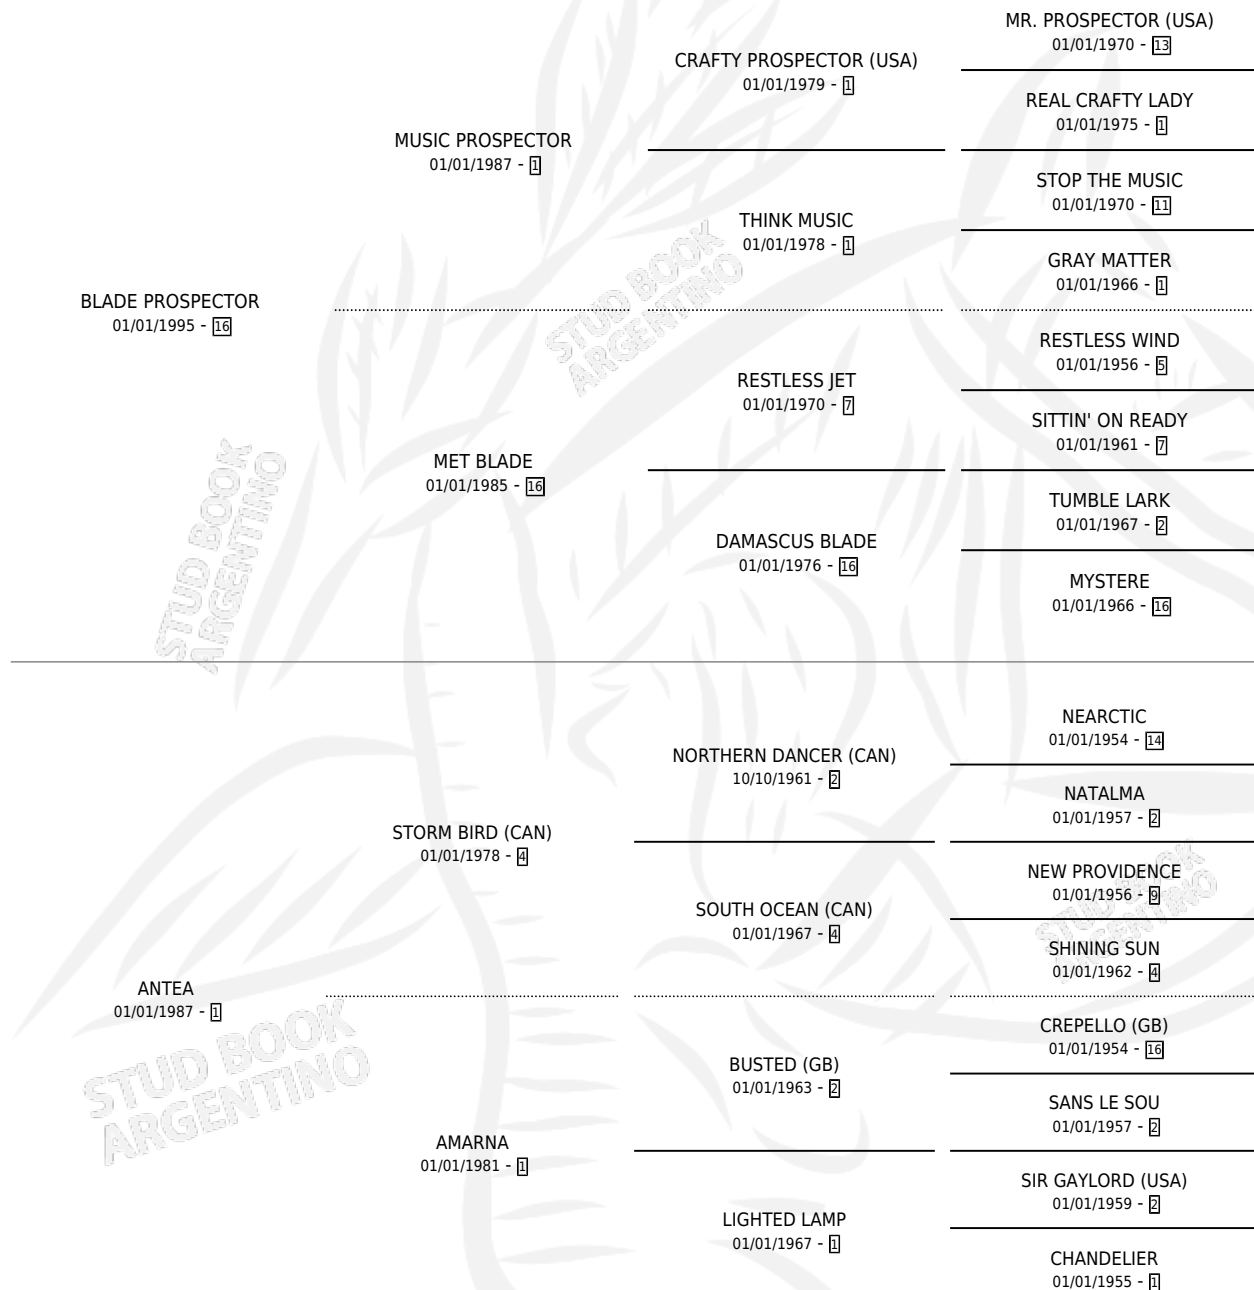

UPSILON (BRZ)

por **BLADE PROSPECTOR** y **ANTEA** por **STORM BIRD (CAN)**

Brasil · Macho · Zaino Negro · SP · 02/08/2009
Familia 1-s · Volumen web

ESTADO

TIPIFICACIÓN SANGUÍNEA	X
TIPIFICACIÓN POR ADN	✓
PASAPORTE	✓
IDENTIFICACIÓN POR MICROCHIP	✓
REPRODUCTOR	X

Lugar de nacimiento: Brasil
Criador: Extranjero

PEDIGREE

EXPORTACIÓN / IMPORTACIÓN

FECHA	MOVIMIENTO	PAÍS
25/09/2014	IMPORTADO	BRASIL

~

CAMPAÑA

Solo carreras oficiales de Argentina

POR EDAD