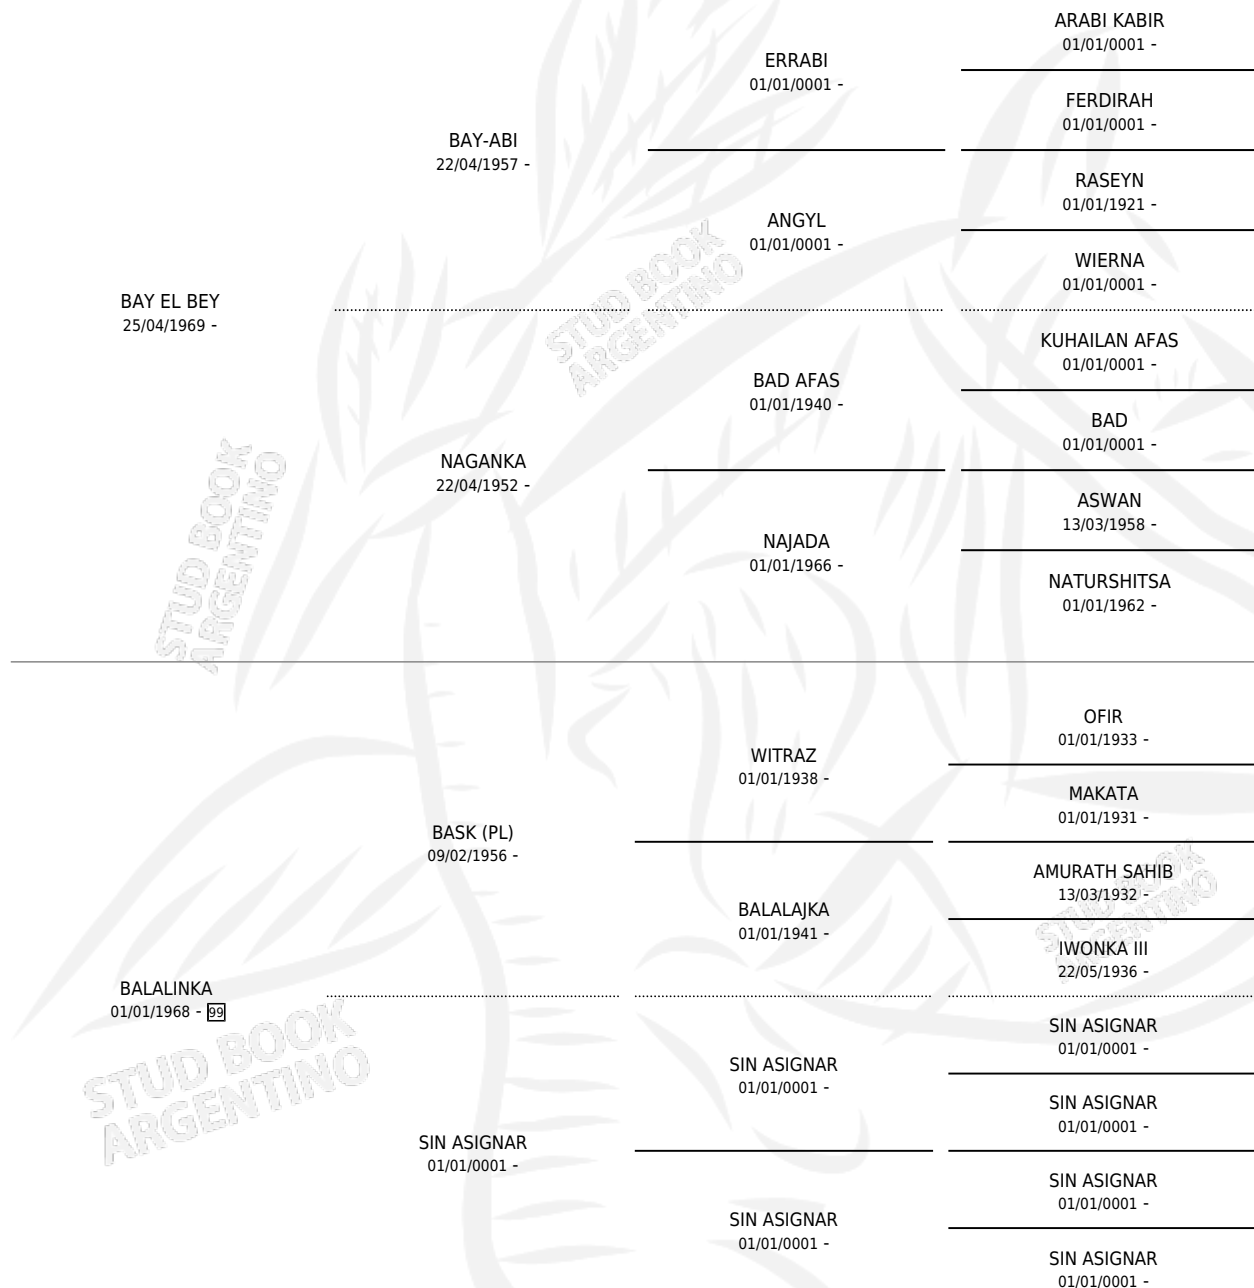

BARBARY

por BAY EL BEY y BALALINKA por BASK (PL)

Argentina · Macho · Zaino · AP · 01/01/1973
Familia 99 · Volumen 28

ESTADO

TIPIFICACIÓN SANGUÍNEA	X
TIPIFICACIÓN POR ADN	X
PASAPORTE	X
IDENTIFICACIÓN POR MICROCHIP	X
REPRODUCTOR	X

Lugar de nacimiento: Campo particular

Criador: Sin dato

~

HIJOS

	MACHOS	HEMBRAS
2 NACIERON	0	2
SIN ACTUACIONES		

PEDIGREE