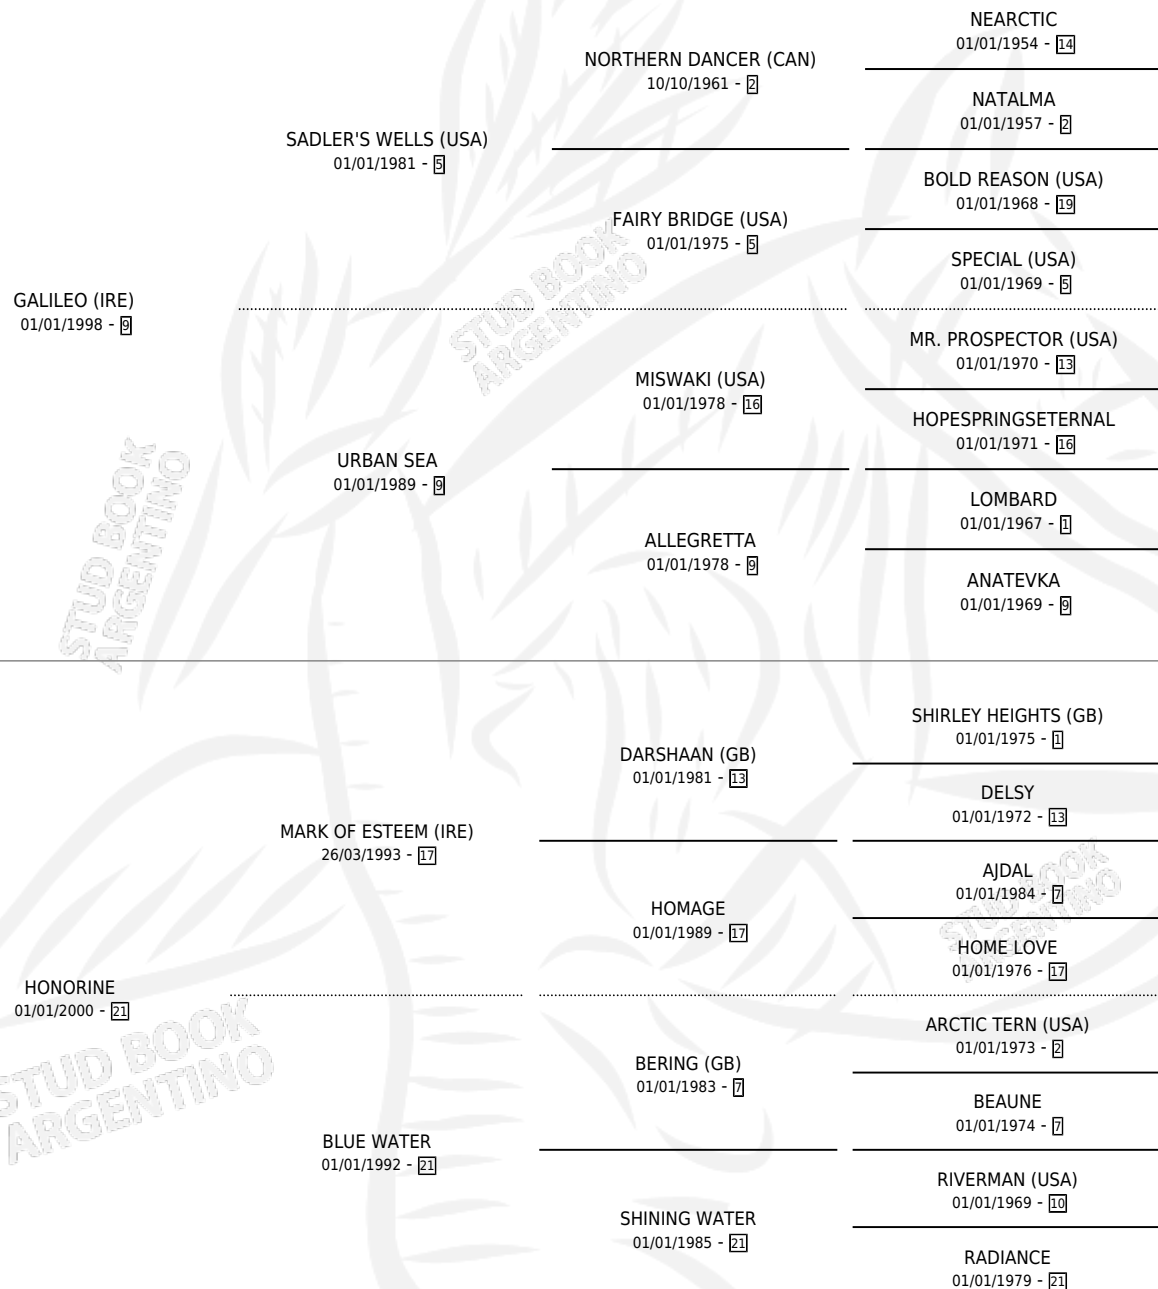

TREASURE BEACH (GB)

por GALILEO (IRE) y HONORINE por MARK OF ESTEEM (IRE)

Gran Bretaña · Macho · Zaino · SP · 25/03/2008
Familia 21-a · Volumen web

ESTADO

TIPIFICACIÓN SANGUÍNEA	X
TIPIFICACIÓN POR ADN	✓
PASAPORTE	✓
IDENTIFICACIÓN POR MICROCHIP	✓
REPRODUCTOR	✓

Lugar de nacimiento: Gran Bretaña

Criador: Extranjero

~

HIJOS

	MACHOS	HEMBRAS
911 NACIERON	455	456
497 CORRIERON	265	232
268 GANARON	145	123

20	16	9
GANADORES CL	GANADORES GR	GANADORES G1

PEDIGREE