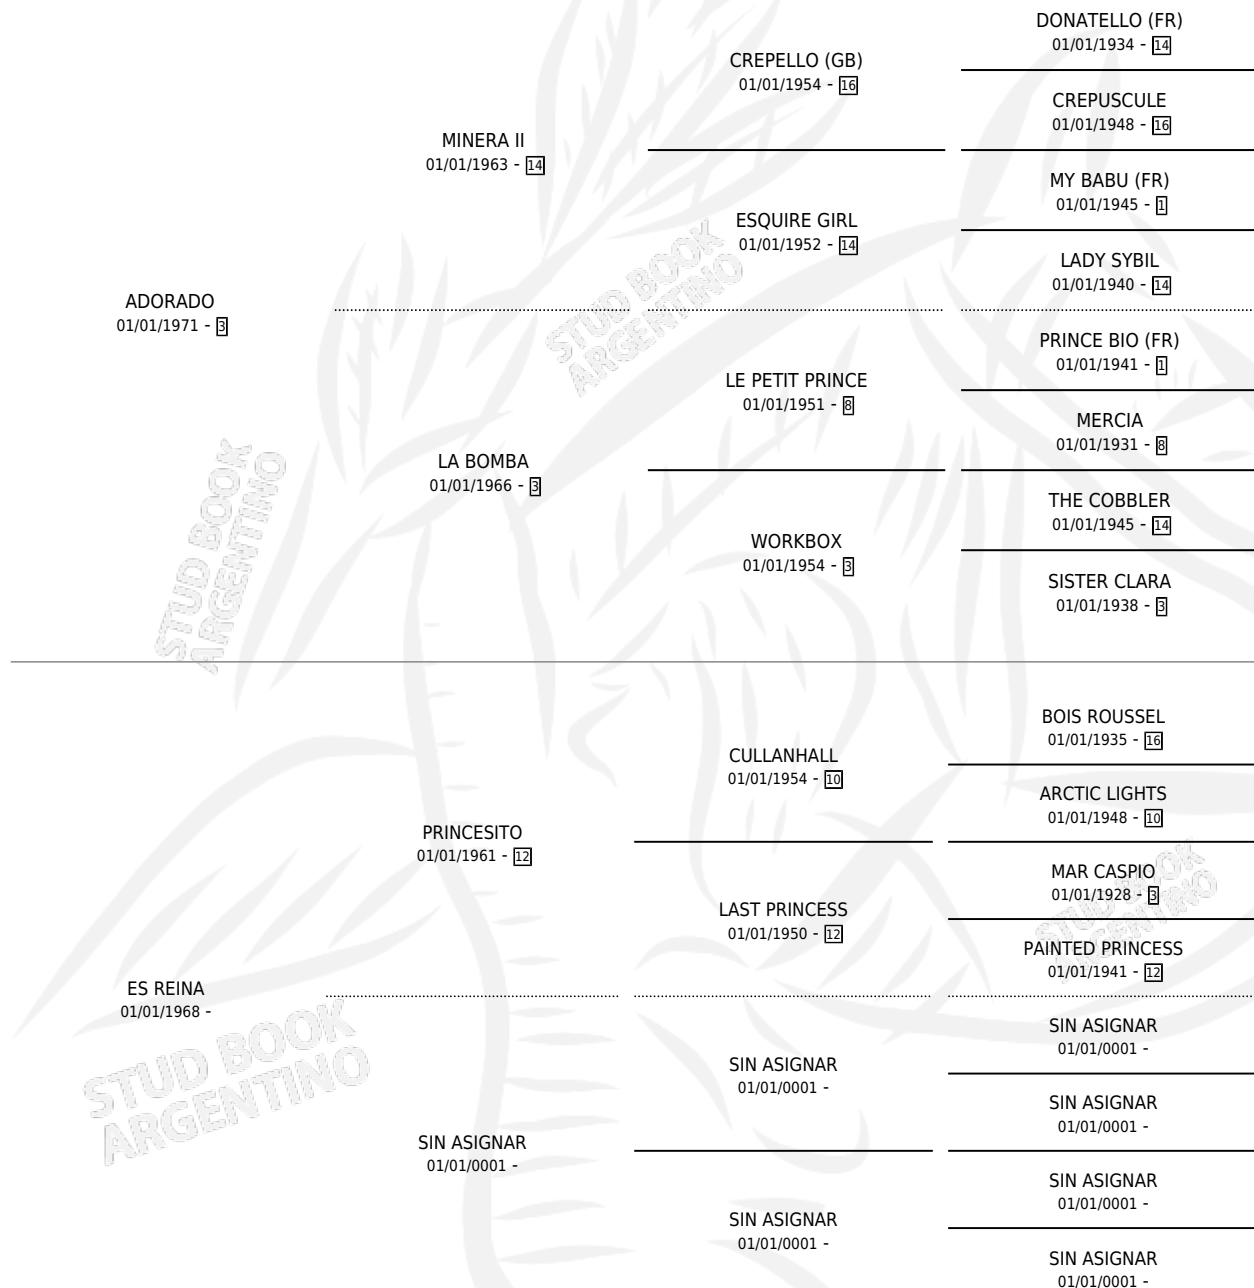

PIBA SOLA

por **ADORADO** y **ES REINA** por **PRINCESITO**

Argentina · Hembra · Zaino · SP · 01/01/1977
Familia · Volumen 29

ESTADO

TIPIFICACIÓN SANGUÍNEA	X
TIPIFICACIÓN POR ADN	X
PASAPORTE	X
IDENTIFICACIÓN POR MICROCHIP	X
REPRODUCTOR	✓

Lugar de nacimiento: Campo particular

Criador: Sin dato

~

HIJOS

	MACHOS	HEMBRAS
2 NACIERON	0	2
SIN ACTUACIONES		

PEDIGREE

S

mientos 2 / Efectividad 40.00%