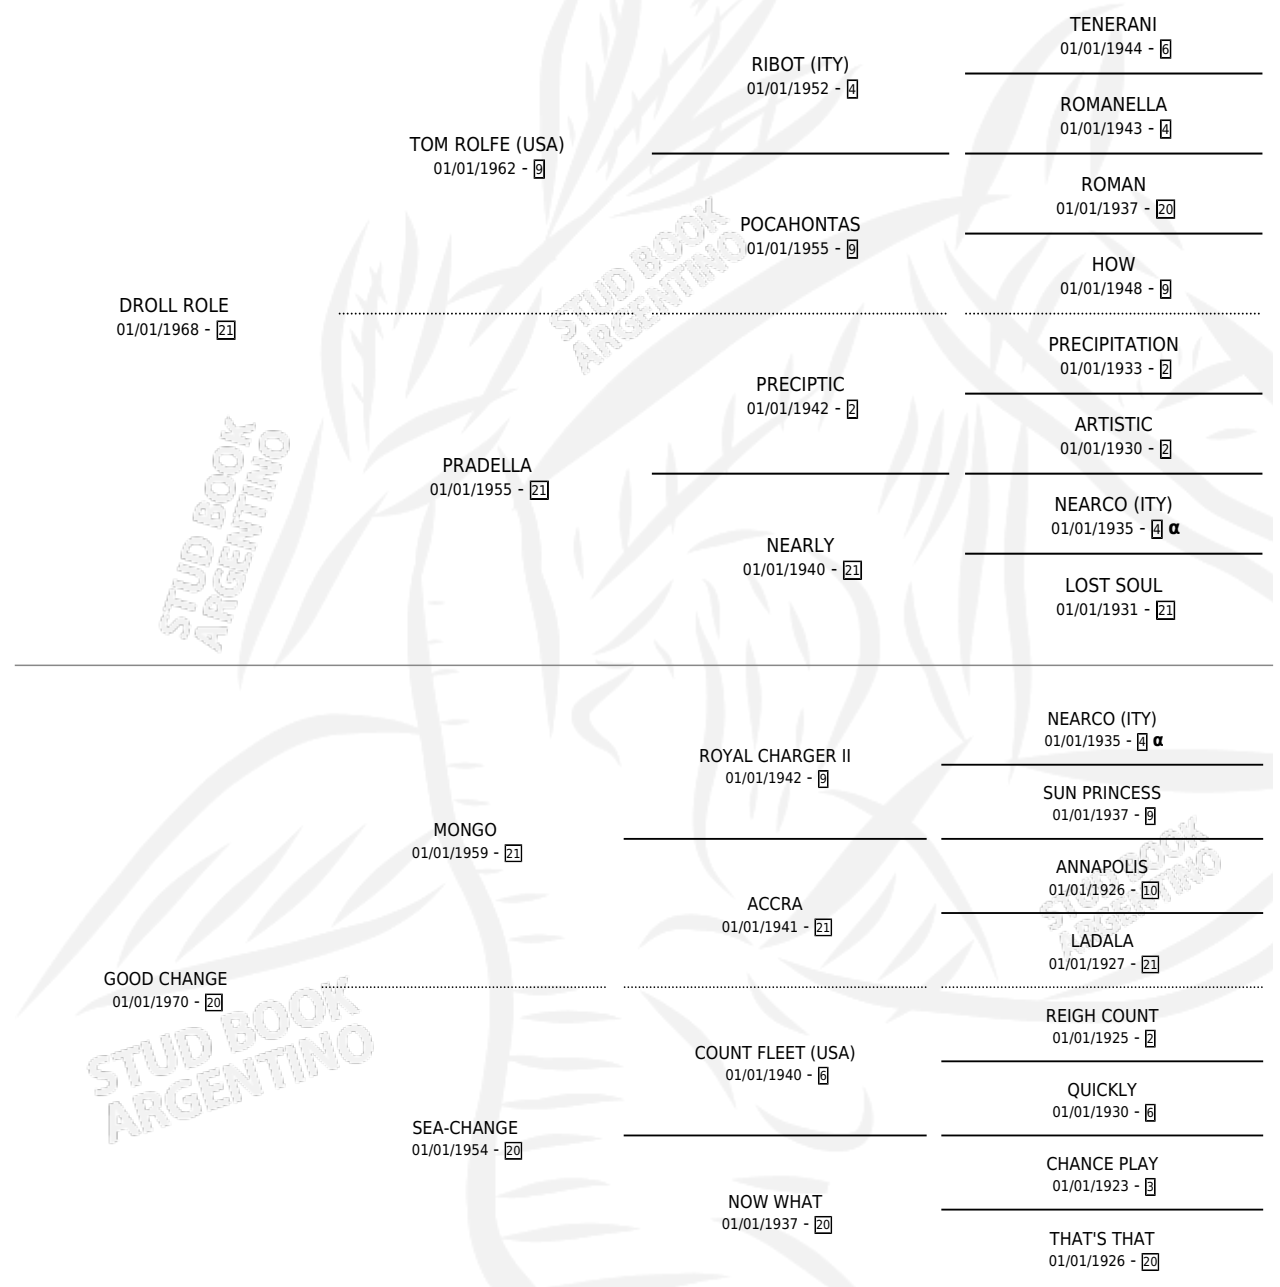

DROLESSE

PEDIGREE

por DROLL ROLE y GOOD CHANGE por MONGO

Argentina · Hembra · Zaino · SP · 01/01/1974
Familia 20 · Volumen 28

ESTADO

TIPIFICACIÓN SANGUÍNEA	X
TIPIFICACIÓN POR ADN	X
PASAPORTE	X
IDENTIFICACIÓN POR MICROCHIP	X
REPRODUCTOR	X

Lugar de nacimiento: Campo particular

Criador: Sin dato

~

HIJOS

	MACHOS	HEMBRAS
1 NACIERON	0	1

SIN ACTUACIONES

INBREEDING : α