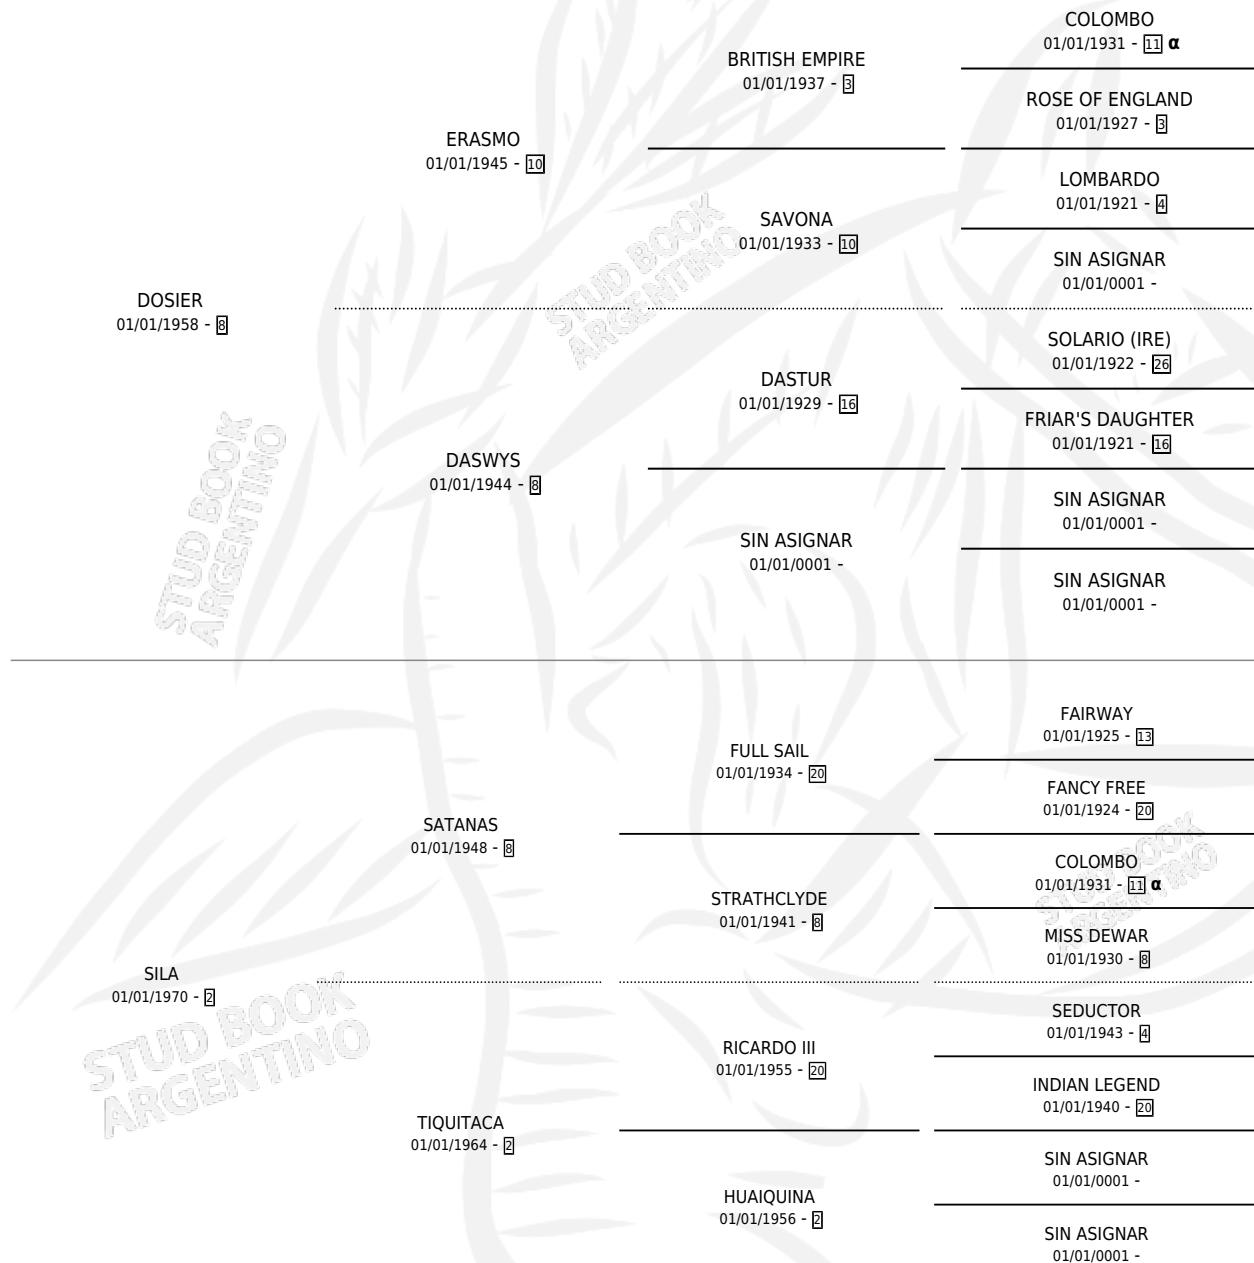

DEBRA

por **DOSIER** y **SILA** por **SATANAS**

Argentina · Hembra · Zaino Colorado · SP · 01/01/1977
Familia 2-n · Volumen 29

ESTADO

TIPIFICACIÓN SANGUÍNEA	X
TIPIFICACIÓN POR ADN	X
PASAPORTE	X
IDENTIFICACIÓN POR MICROCHIP	X
REPRODUCTOR	✓

Lugar de nacimiento: Campo particular

Criador: Sin dato

~

HIJOS

	MACHOS	HEMBRAS
5 NACIERON	0	5
4 CORRIERON	0	4
3 GANARON	0	3
0 GANADORES CL	0 GANADORES GR	0 GANADORES G1

PEDIGREE

INBREEDING : α

S

cimientos 4 / Efectividad 40.00%

PADRILLO	PRODUCTO	CRIADOR	1ER SERVICIO	ÚLTIMO SERVICIO
BOLD ECHO	∅		28/08/1992	30/08/1992
DEBRA	∅		19/08/1991	06/09/1991
Datos oficiales del Stud Book Argentino				
BOLD ECHO	∅		29/08/1990	31/08/1990
BOLD ECHO	BOLD DEBRA (H ZD, 30/07/1990)	SIN DATO	20/08/1989	22/08/1989
BOLD ECHO	∅		13/09/1988	13/09/1988
BOLD ECHO	BOLD SECRETARIA (H ZD, 04/09/1988) •MURIÓ EL 26/11/2004•	SIN DATO	09/08/1987	27/09/1987
BOLD ECHO	∅		25/08/1986	05/10/1986
BOLD ECHO	BALINESA (H Z, 26/07/1986)	SIN DATO	25/08/1985	15/09/1985
BOLD ECHO	∅			
BOLD ECHO	BETTY PAY (H Z, 26/07/1984)	SIN DATO		