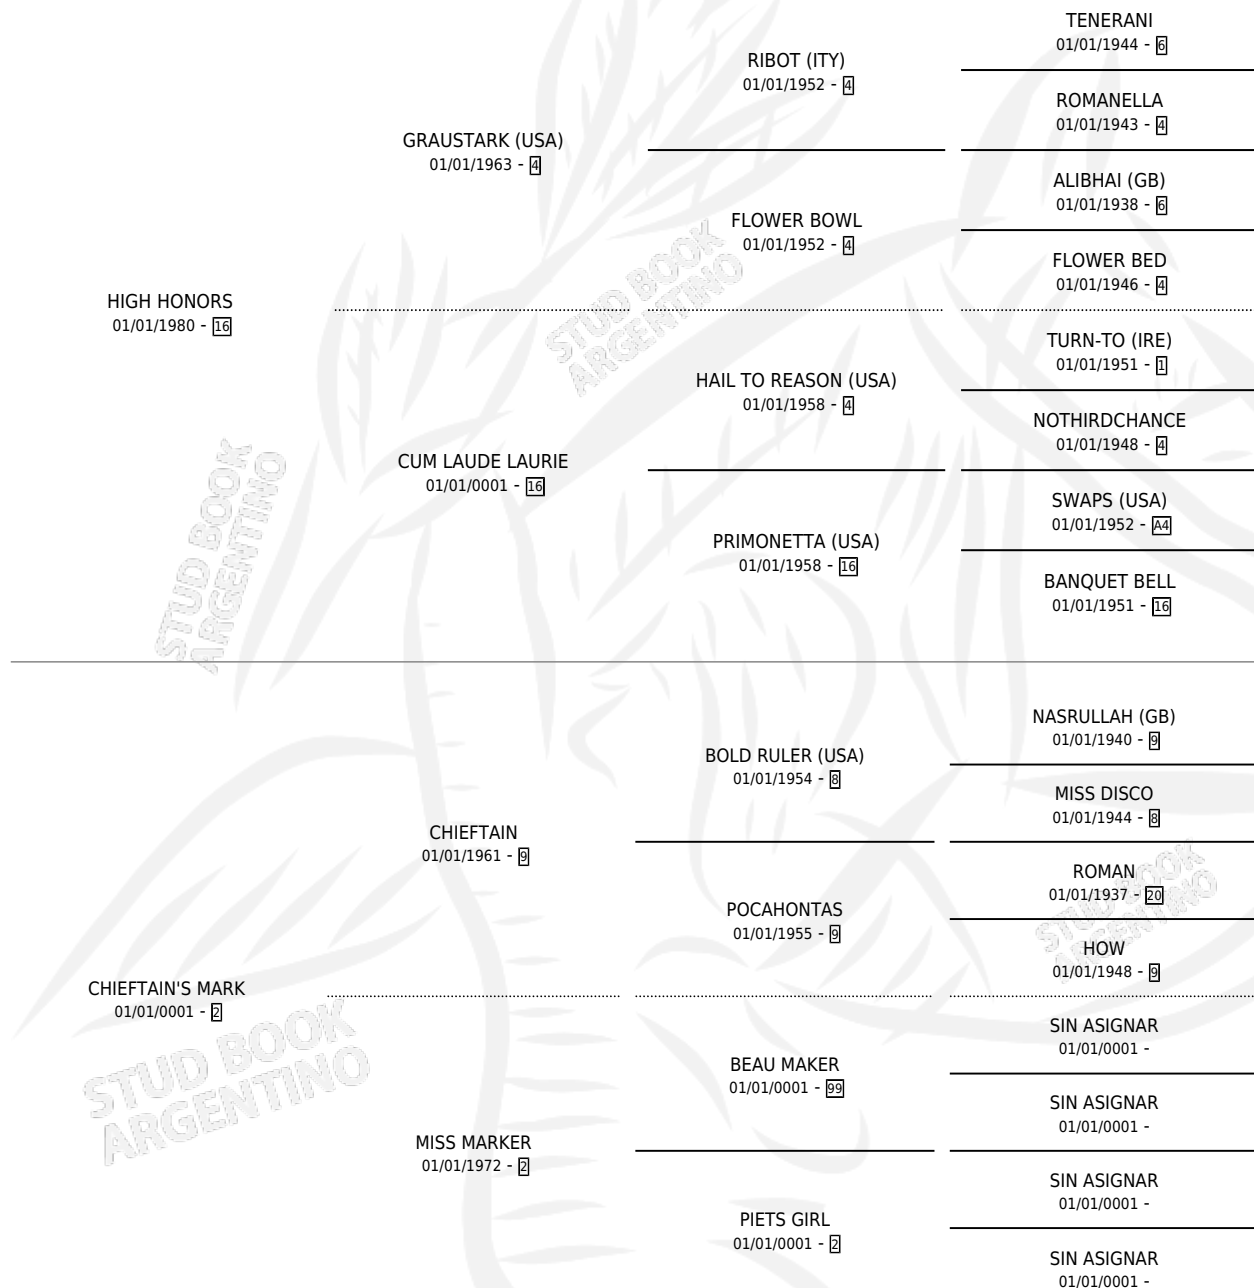

TEAKSBERRY ROAD

por HIGH HONORS y CHIEFTAIN'S MARK por CHIEFTAIN

Argentina · Hembra · No Consigna · SP · 01/01/1992
Familia 2-o · Volumen 34

ESTADO

TIPIFICACIÓN SANGUÍNEA	X
TIPIFICACIÓN POR ADN	X
PASAPORTE	X
IDENTIFICACIÓN POR MICROCHIP	X
REPRODUCTOR	X

Lugar de nacimiento: Campo particular

Criador: Sin dato

~

HIJOS

	MACHOS	HEMBRAS
1 NACIERON	0	1

SIN ACTUACIONES

PEDIGREE

TEAKSBERRY ROAD