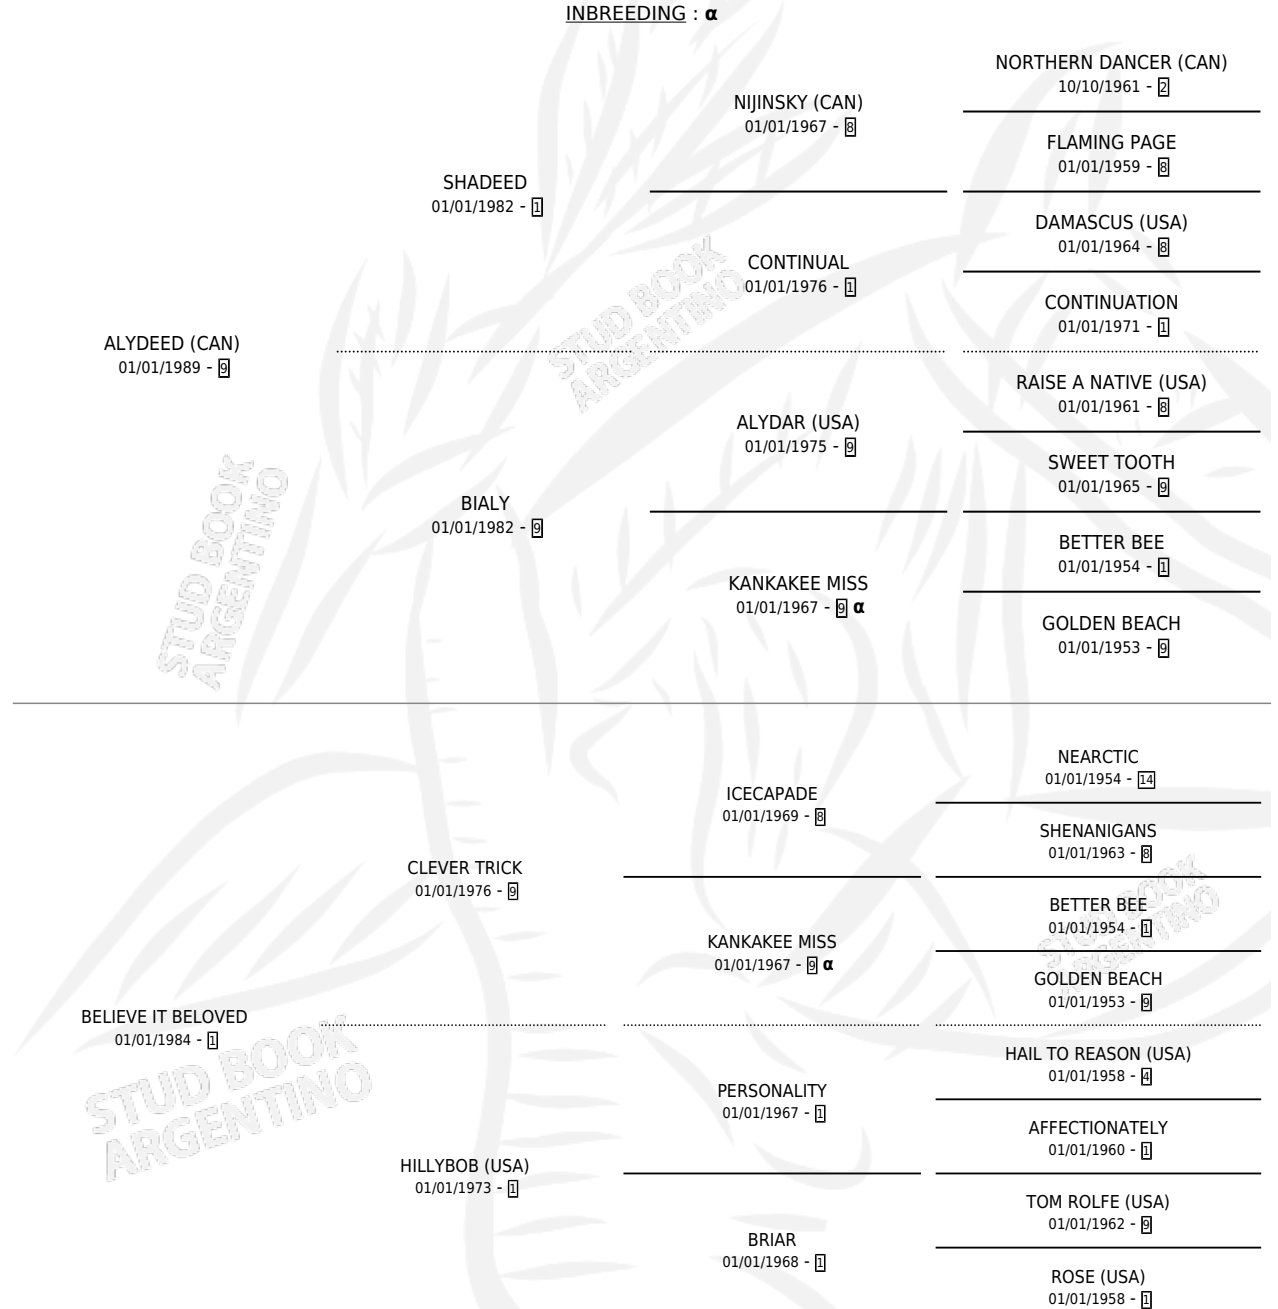

BELIEVE INDEED (USA)

por **ALYDEED (CAN)** y **BELIEVE IT BELOVED** por **CLEVER TRICK**

Estados Unidos · Hembra · Zaino Colorado · SP ·
01/01/1997
Familia 1 · Volumen web

ESTADO

TIPIFICACIÓN SANGUÍNEA	X
TIPIFICACIÓN POR ADN	X
PASAPORTE	X
IDENTIFICACIÓN POR MICROCHIP	X
REPRODUCTOR	X

Lugar de nacimiento: Estados Unidos

Criador: Extranjero

HIJOS

	MACHOS	HEMBRAS
1 NACIERON	0	1
SIN ACTUACIONES		

PEDIGREE

INBREEDING : α

BELIEVE INDEED (USA)

Datos oficiales del Stud Book Argentino