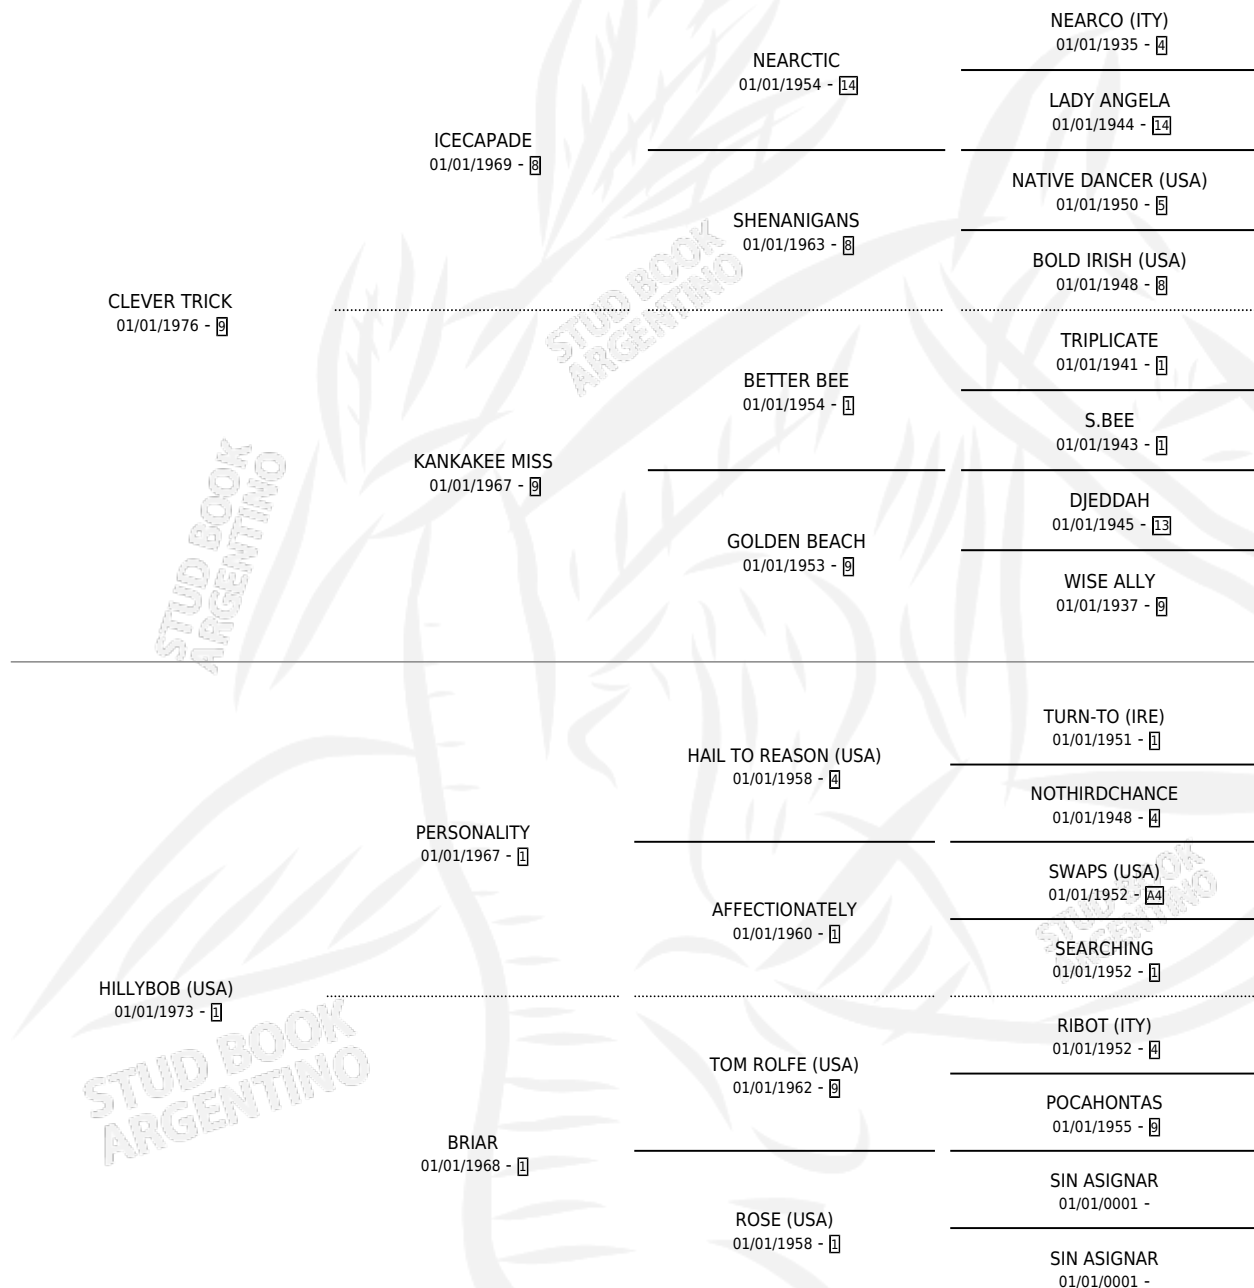

BELIEVE IT BELOVED

por CLEVER TRICK y HILLYBOB (USA) por PERSONALITY

Argentina · Hembra · Zaino Colorado · SP · 01/01/1984
Familia 1 · Volumen 32

ESTADO

TIPIFICACIÓN SANGUÍNEA	X
TIPIFICACIÓN POR ADN	X
PASAPORTE	X
IDENTIFICACIÓN POR MICROCHIP	X
REPRODUCTOR	X

Lugar de nacimiento: Campo particular

Criador: Sin dato

~

HIJOS

	MACHOS	HEMBRAS
1 NACIERON	0	1

SIN ACTUACIONES

PEDIGREE