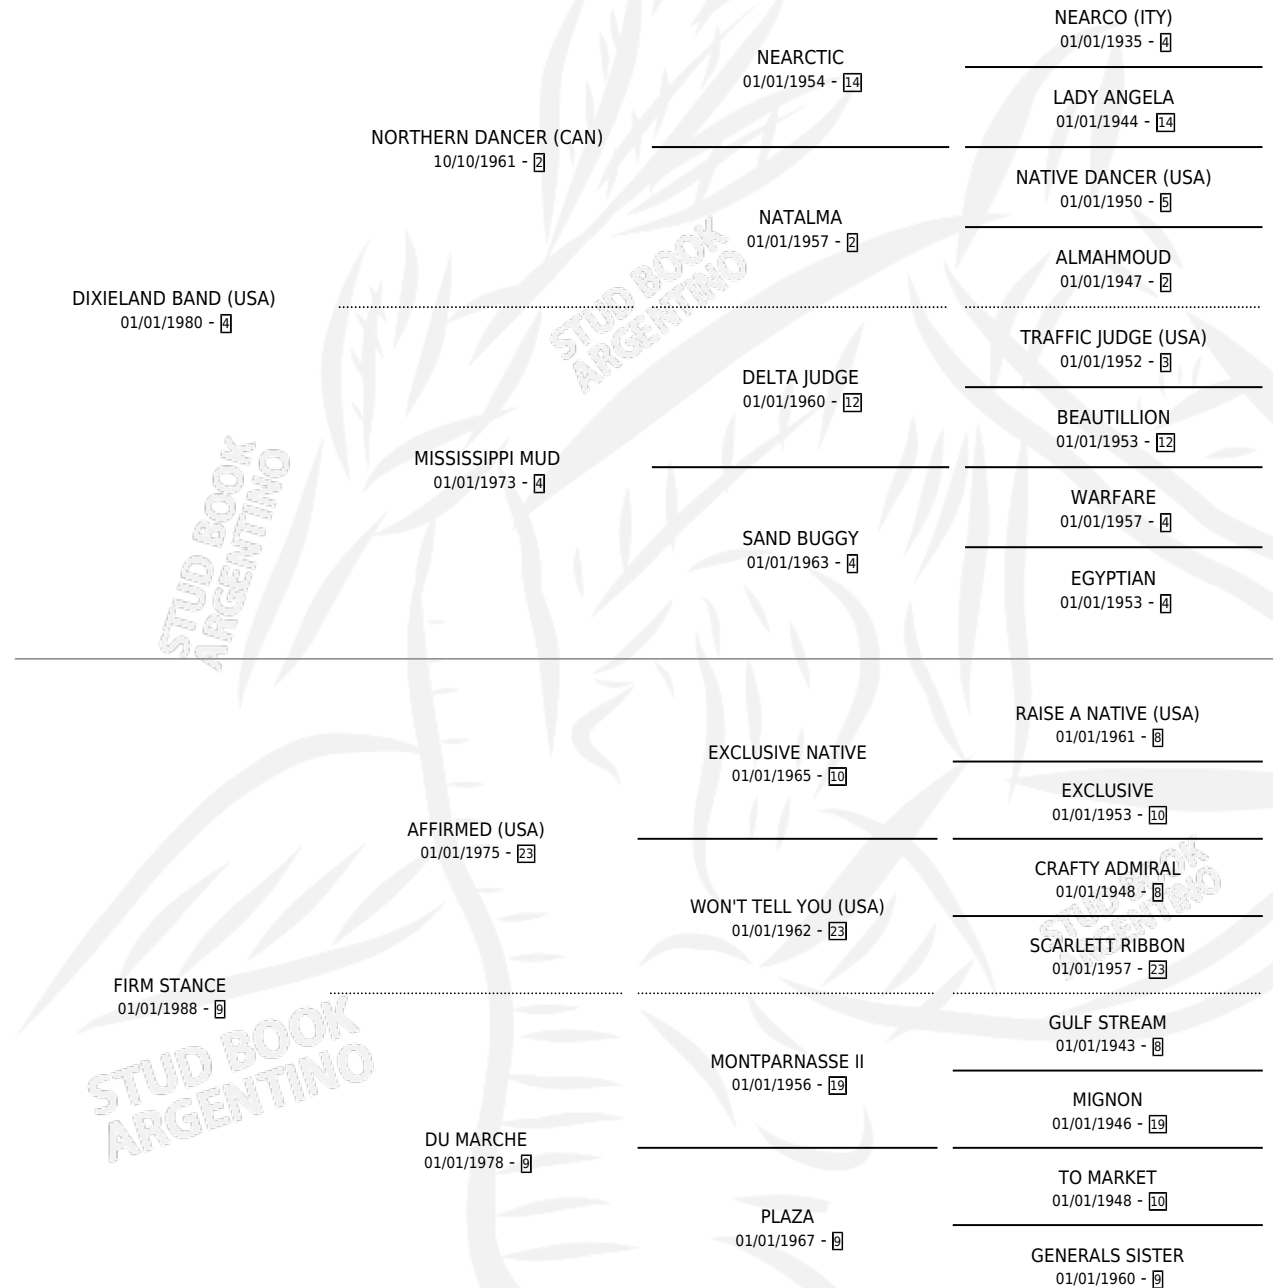

WHALAH

por **DIXIELAND BAND (USA)** y **FIRM STANCE** por **AFFIRMED (USA)**

Argentina · Hembra · No Consigna · SP · 01/01/1998
Familia 9-e · Volumen 36

ESTADO

TIPIFICACIÓN SANGUÍNEA	X
TIPIFICACIÓN POR ADN	X
PASAPORTE	X
IDENTIFICACIÓN POR MICROCHIP	X
REPRODUCTOR	X

Lugar de nacimiento: Campo particular

Criador: Sin dato

~

HIJOS

	MACHOS	HEMBRAS
1 NACIERON	0	1
SIN ACTUACIONES		

PEDIGREE

WHALAH

Datos oficiales del Stud Book Argentino