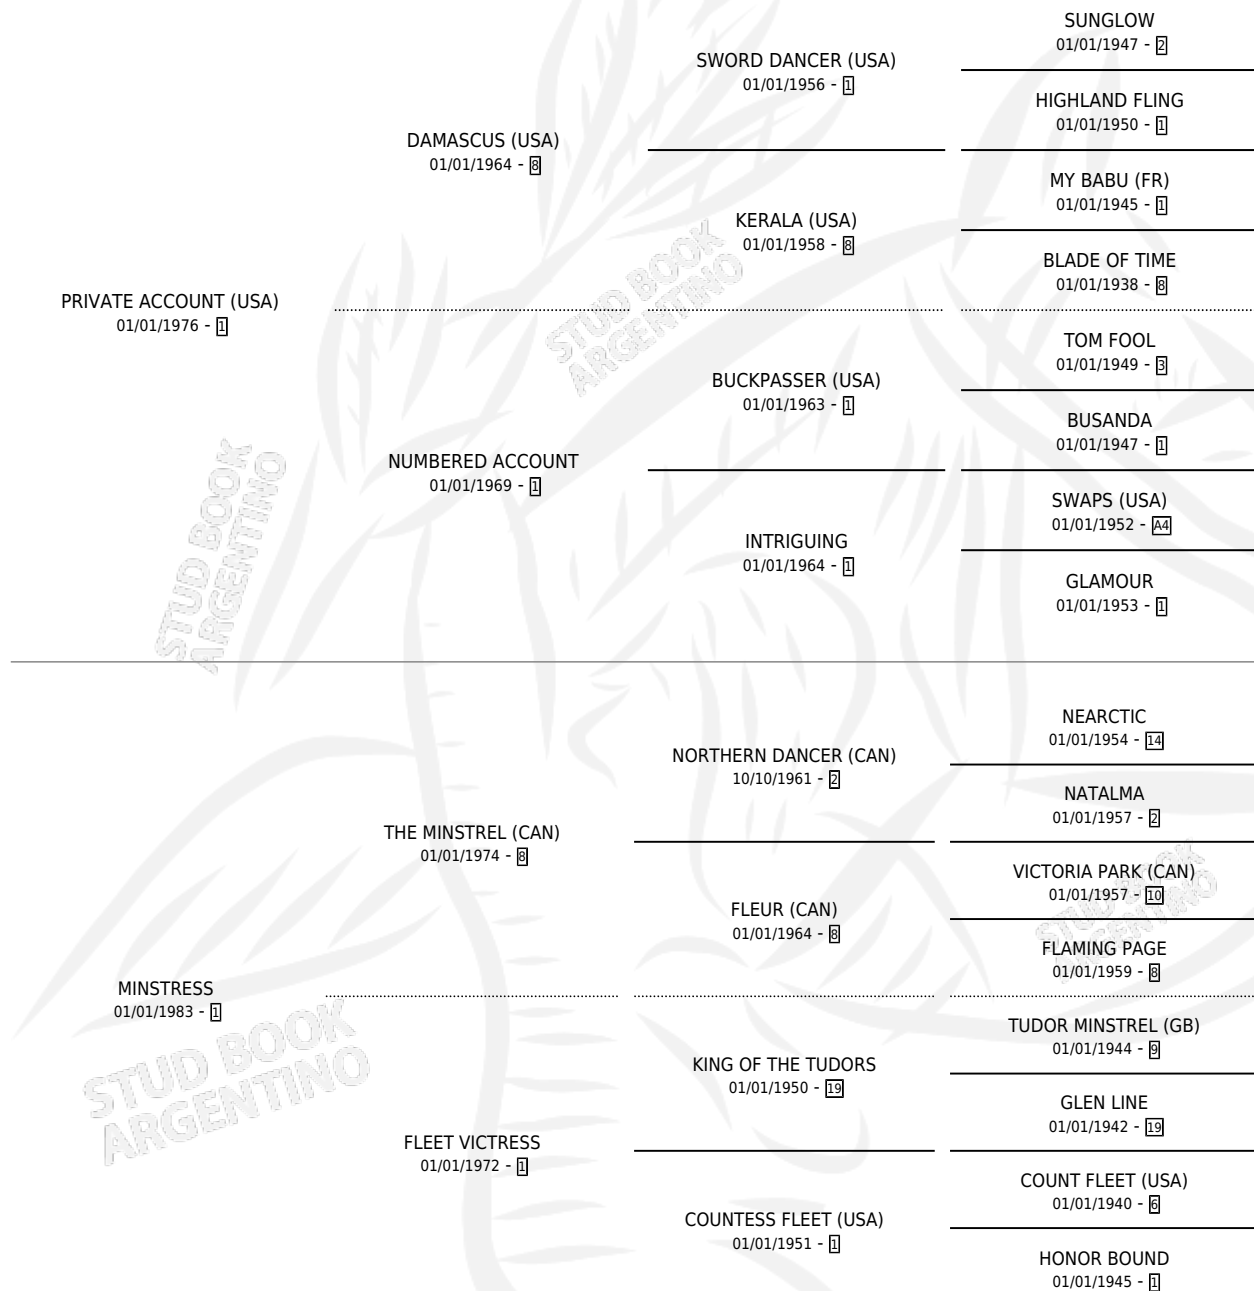

SULTRY LASS

por PRIVATE ACCOUNT (USA) y MINSTRESS por THE MINSTREL (CAN)

Argentina · Hembra · No Consigna · SP · 01/01/1990
Familia 1-o · Volumen 34

ESTADO

TIPIFICACIÓN SANGUÍNEA	X
TIPIFICACIÓN POR ADN	X
PASAPORTE	X
IDENTIFICACIÓN POR MICROCHIP	X
REPRODUCTOR	X

Lugar de nacimiento: Campo particular

Criador: Sin dato

~

HIJOS

	MACHOS	HEMBRAS
1 NACIERON	0	1
SIN ACTUACIONES		

PEDIGREE

SULTRY LASS

Datos oficiales del Stud Book Argentino