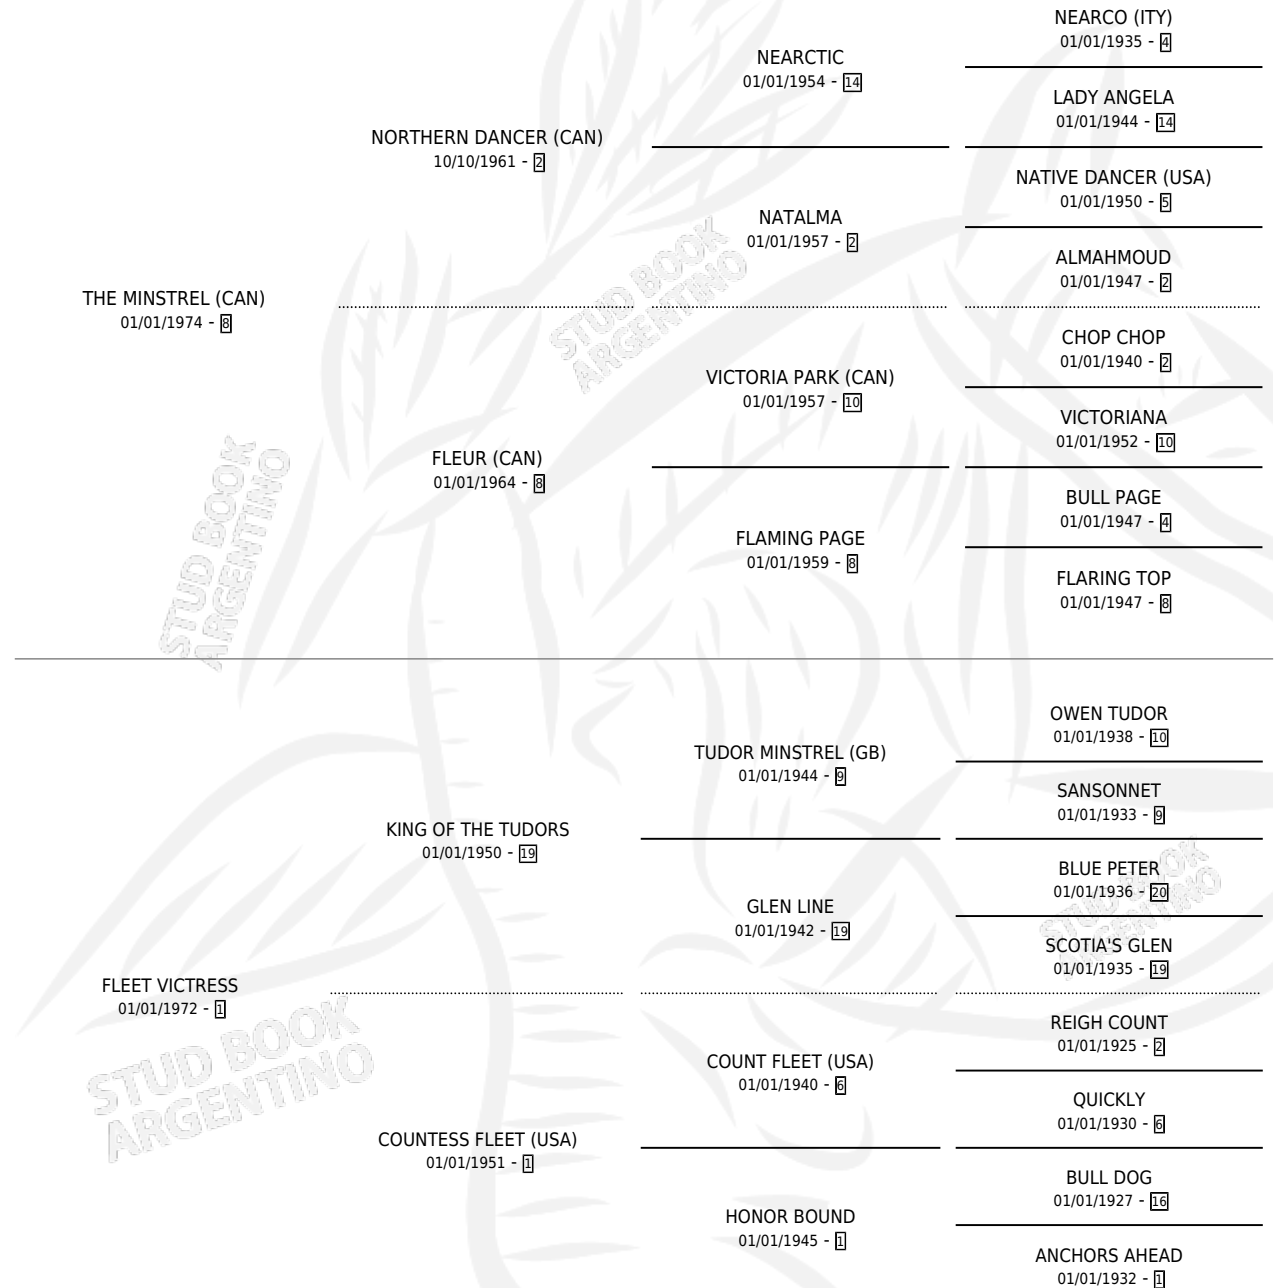

MINSTRESS

por THE MINSTREL (CAN) y FLEET VICTRESS por KING OF THE TUDORS

Argentina · Hembra · No Consigna · SP · 01/01/1983
Familia 1-o · Volumen 31

ESTADO

TIPIFICACIÓN SANGUÍNEA	X
TIPIFICACIÓN POR ADN	X
PASAPORTE	X
IDENTIFICACIÓN POR MICROCHIP	X
REPRODUCTOR	X

Lugar de nacimiento: Campo particular

Criador: Sin dato

~

HIJOS

	MACHOS	HEMBRAS
1 NACIERON	0	1
SIN ACTUACIONES		

PEDIGREE