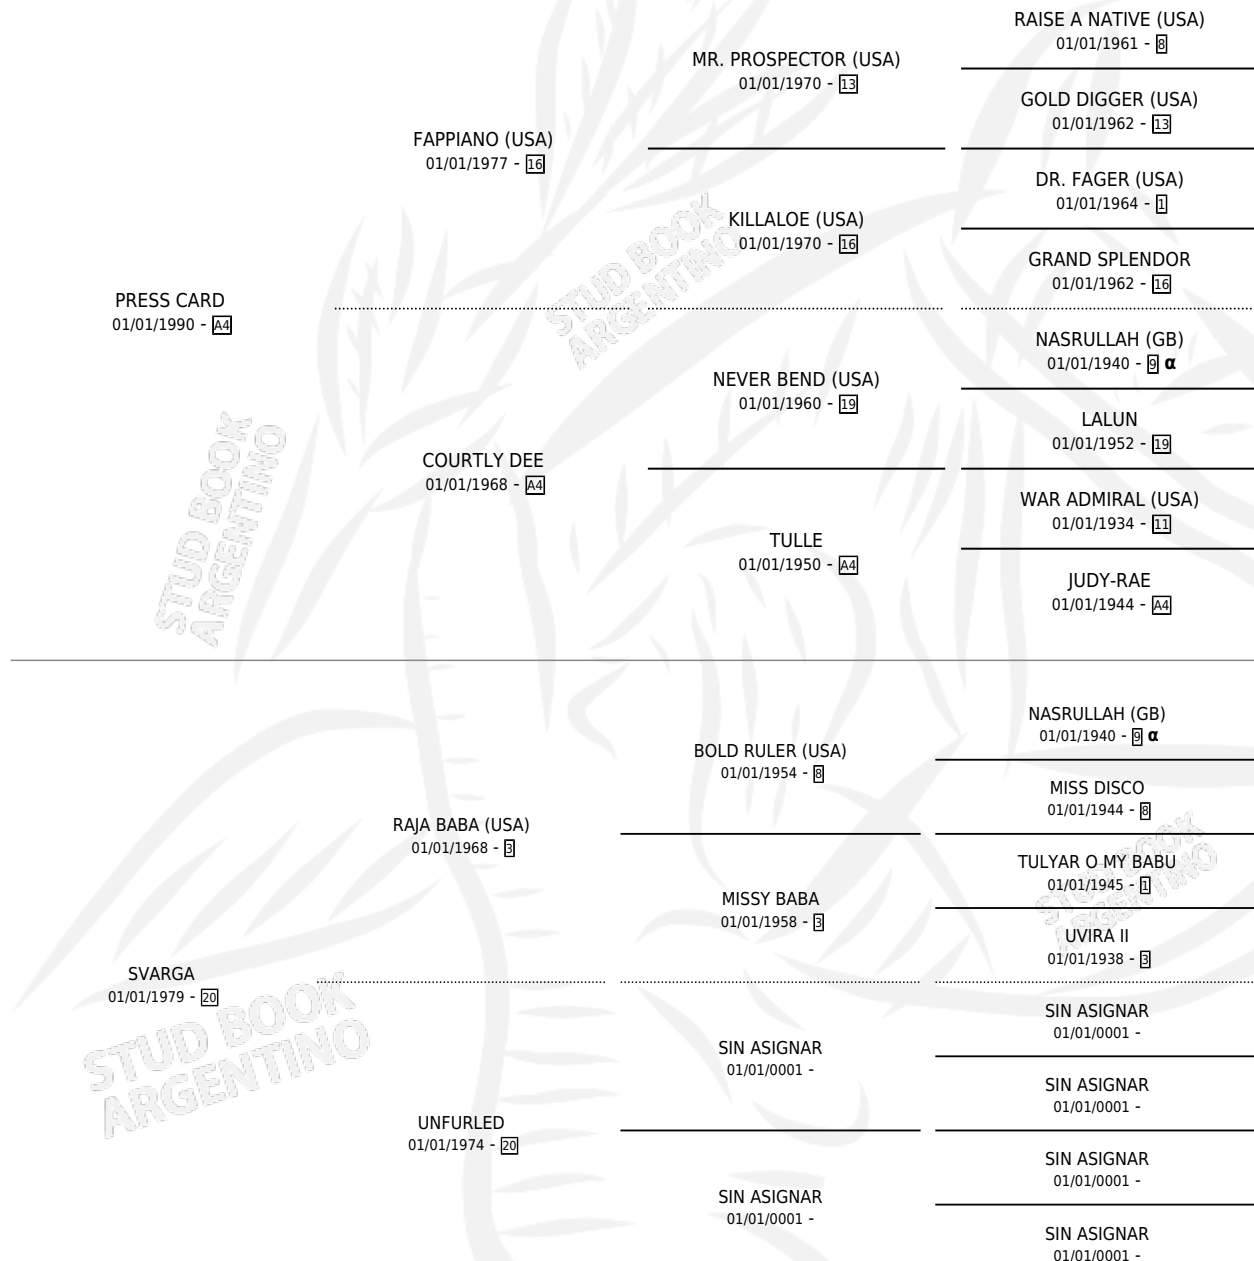

MISS QUOTE

por PRESS CARD y SVARGA por RAJA BABA (USA)

Argentina · Hembra · No Consigna · SP · 01/01/1998
Familia 20-a · Volumen 36

ESTADO

TIPIFICACIÓN SANGUÍNEA	X
TIPIFICACIÓN POR ADN	X
PASAPORTE	X
IDENTIFICACIÓN POR MICROCHIP	X
REPRODUCTOR	X

Lugar de nacimiento: Campo particular

Criador: Sin dato

~

HIJOS

	MACHOS	HEMBRAS
1 NACIERON	0	1

SIN ACTUACIONES

PEDIGREE

INBREEDING : α