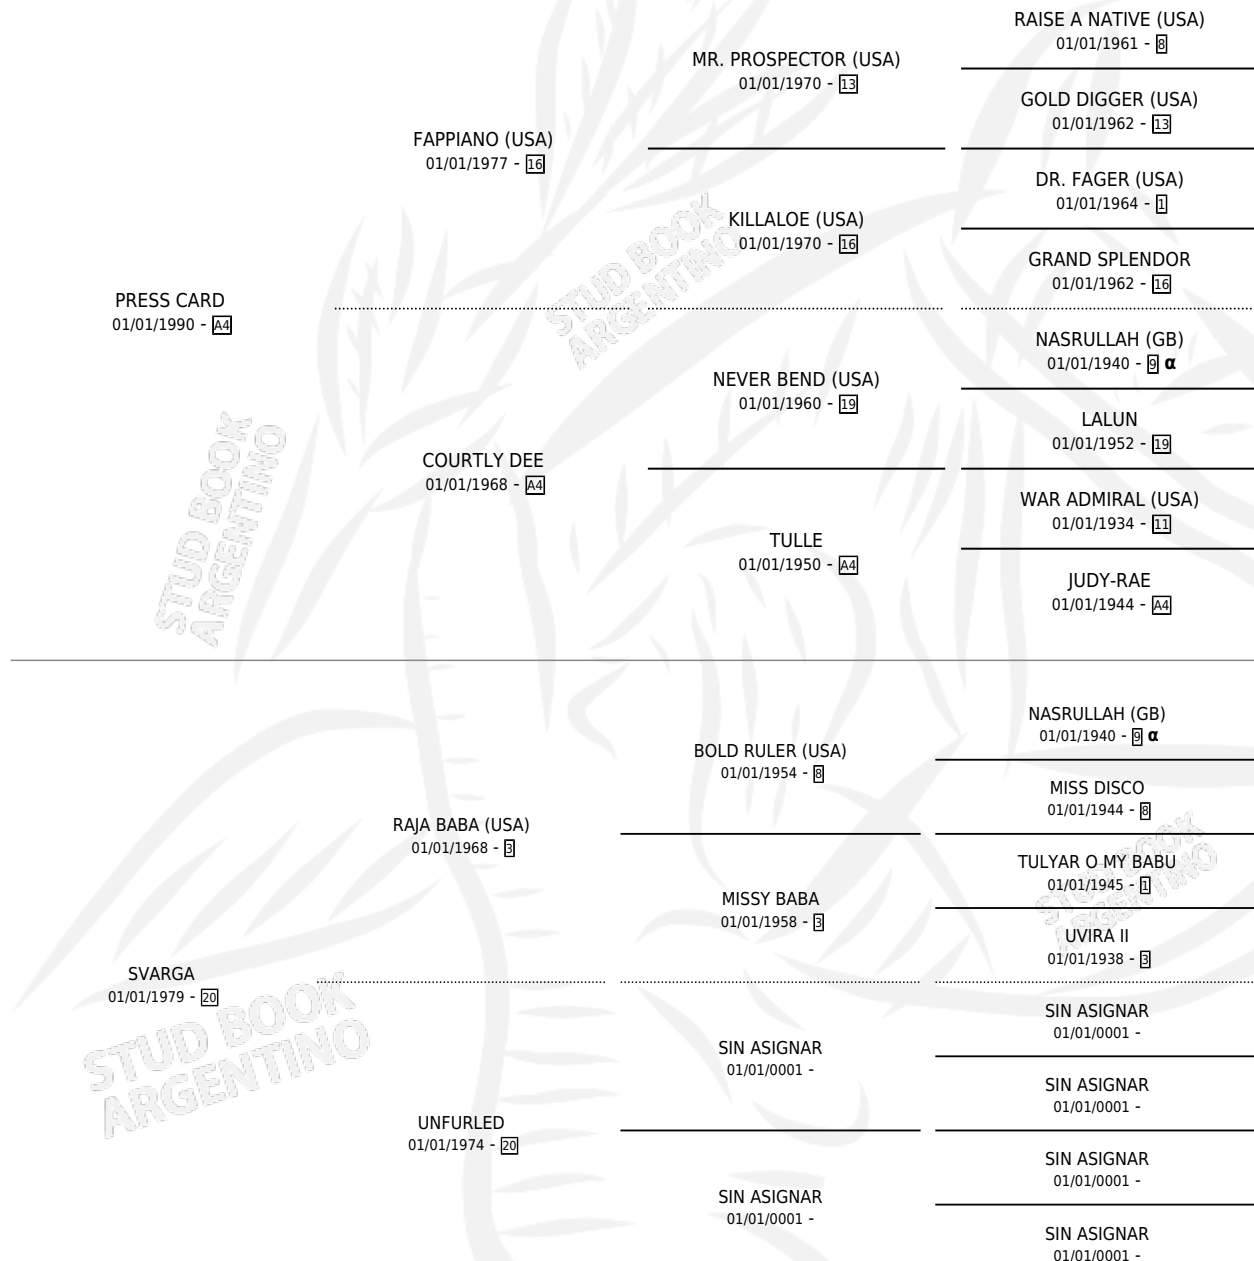

# MISS QUOTE

por **PRESS CARD** y **SVARGA** por **RAJA BABA (USA)**

Argentina · Hembra · No Consigna · SP · 01/01/1998  
Familia 20-a · Volumen 36

## ESTADO

TIPIFICACIÓN SANGUÍNEA	X
TIPIFICACIÓN POR ADN	X
PASAPORTE	X
IDENTIFICACIÓN POR MICROCHIP	X
REPRODUCTOR	X

**Lugar de nacimiento:** Campo particular

**Criador:** Sin dato

~