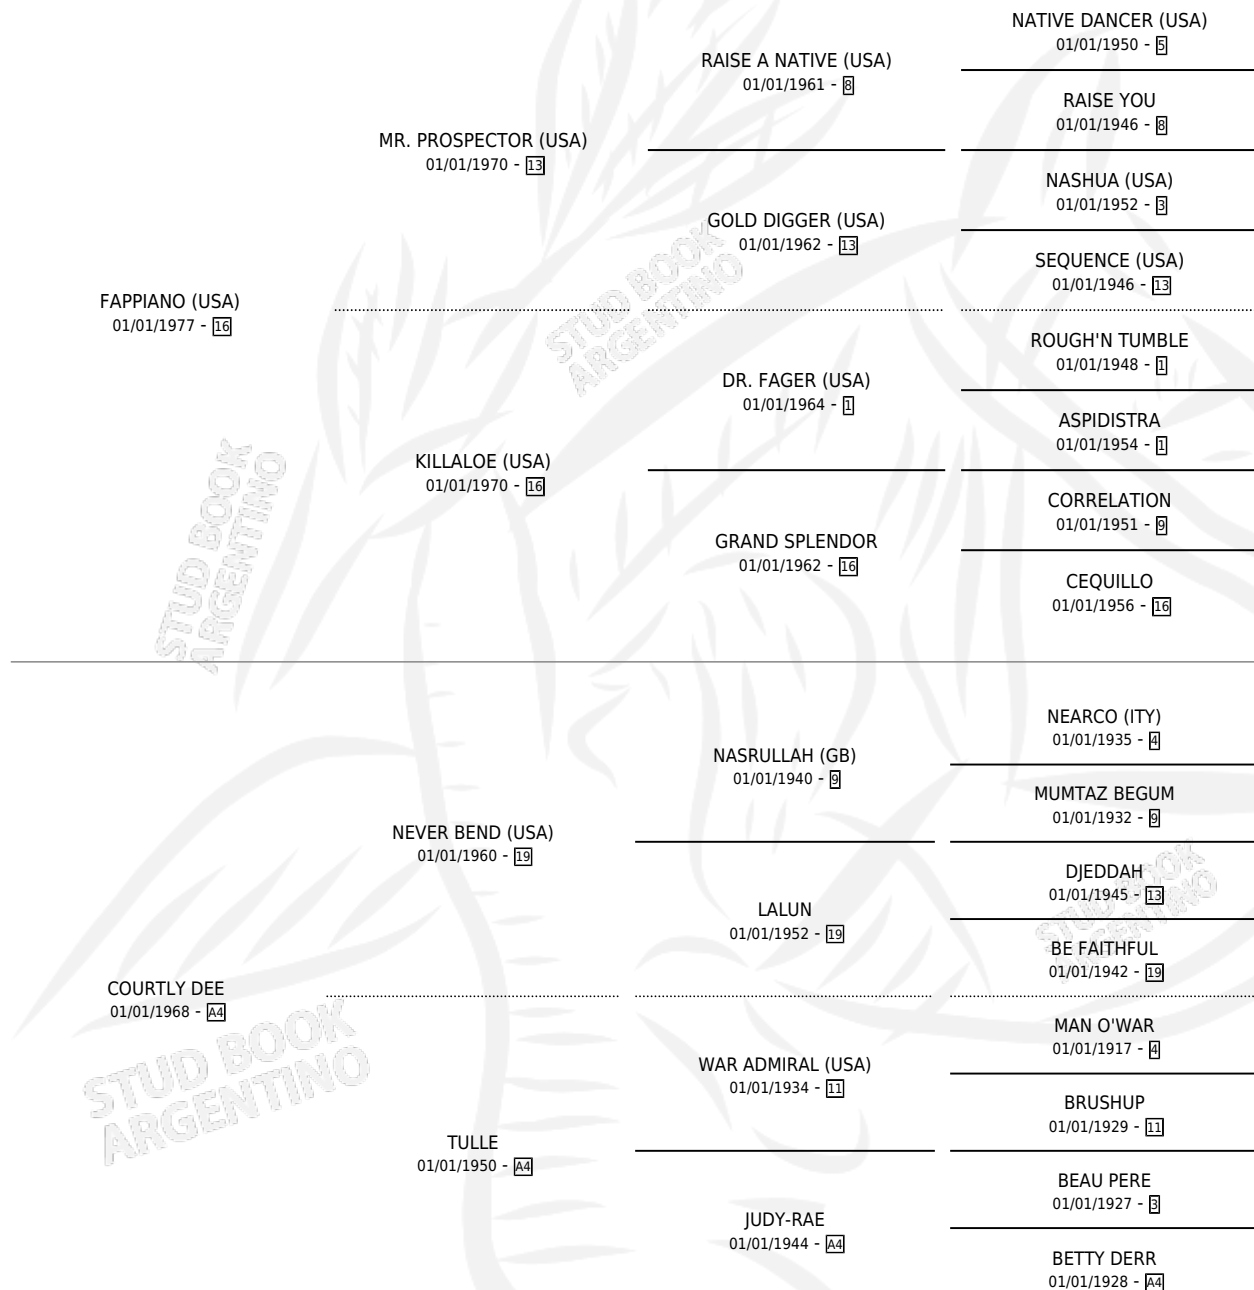

PRESS CARD

por **FAPPIANO (USA)** y **COURTLY DEE** por **NEVER BEND (USA)**

Argentina · Macho · No Consigna · SP · 01/01/1990
Familia A4 · Volumen 34

ESTADO

TIPIFICACIÓN SANGUÍNEA	X
TIPIFICACIÓN POR ADN	X
PASAPORTE	X
IDENTIFICACIÓN POR MICROCHIP	X
REPRODUCTOR	X

Lugar de nacimiento: Campo particular

Criador: Sin dato

~

HIJOS

	MACHOS	HEMBRAS
1 NACIERON	0	1
SIN ACTUACIONES		

PEDIGREE

PRESS CARD

Datos oficiales del Stud Book Argentino