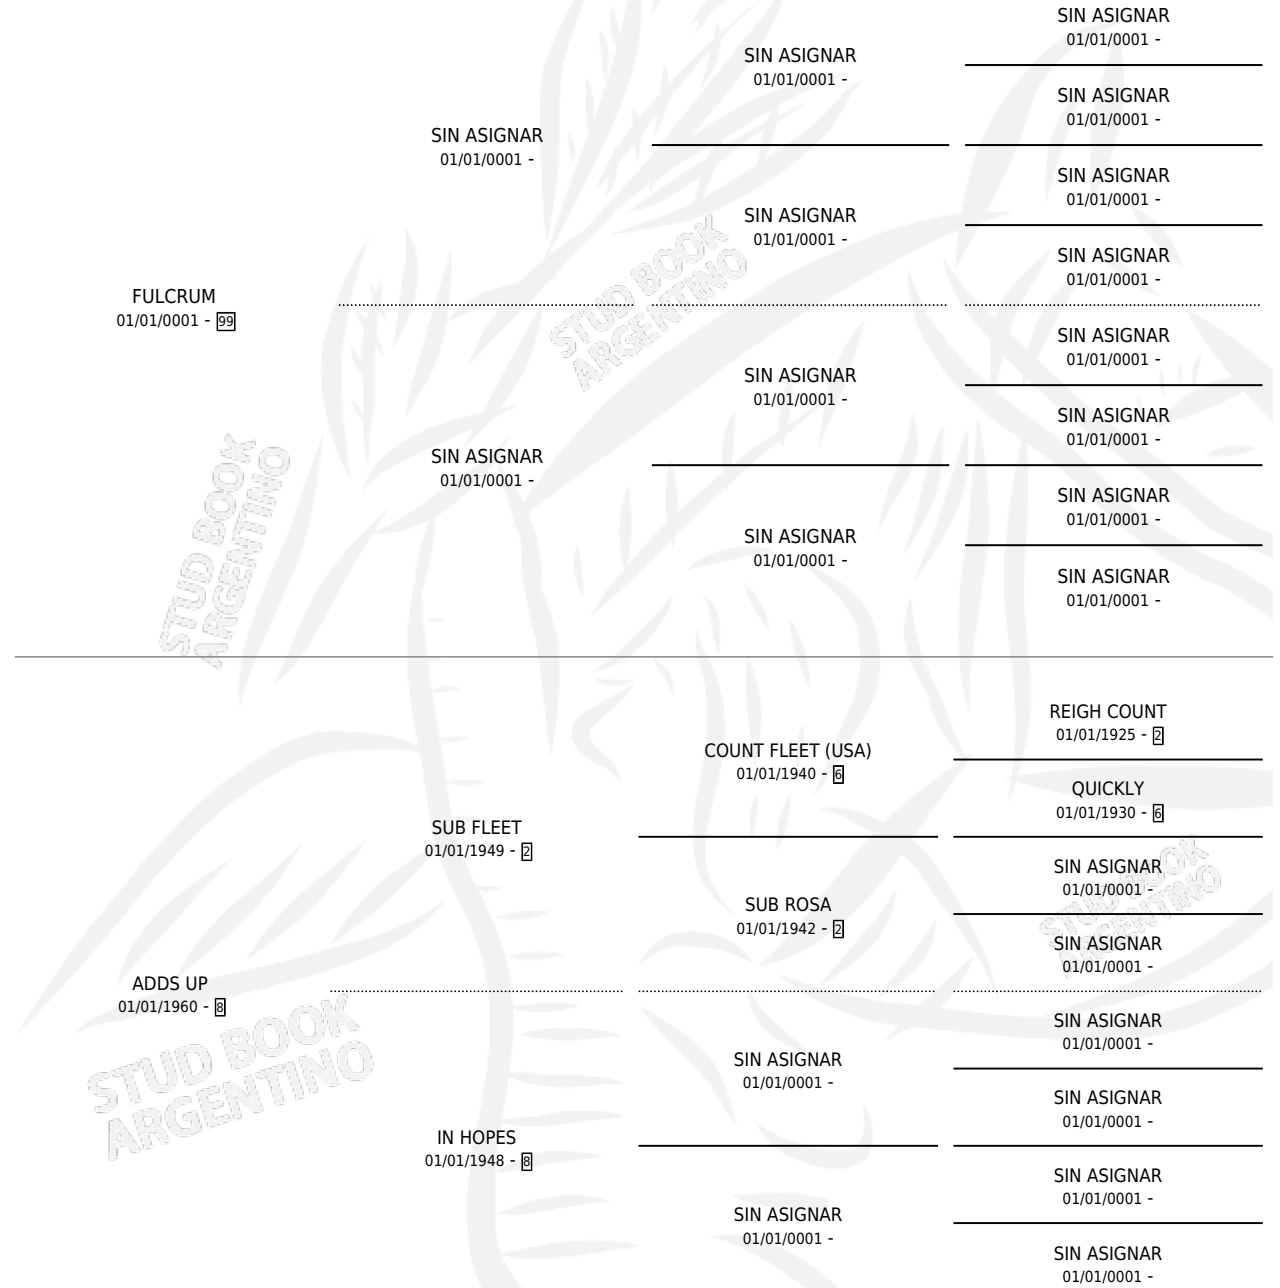

HANDI WORK

por FULCRUM y ADDS UP por SUB FLEET

Argentina · Hembra · Alazan · SP · 01/01/1968
Familia 8 · Volumen 26

ESTADO

TIPIFICACIÓN SANGUÍNEA	X
TIPIFICACIÓN POR ADN	X
PASAPORTE	X
IDENTIFICACIÓN POR MICROCHIP	X
REPRODUCTOR	X

Lugar de nacimiento: Campo particular

Criador: Sin dato

~

HIJOS

	MACHOS	HEMBRAS
2 NACIERON	1	1
SIN ACTUACIONES		

PEDIGREE