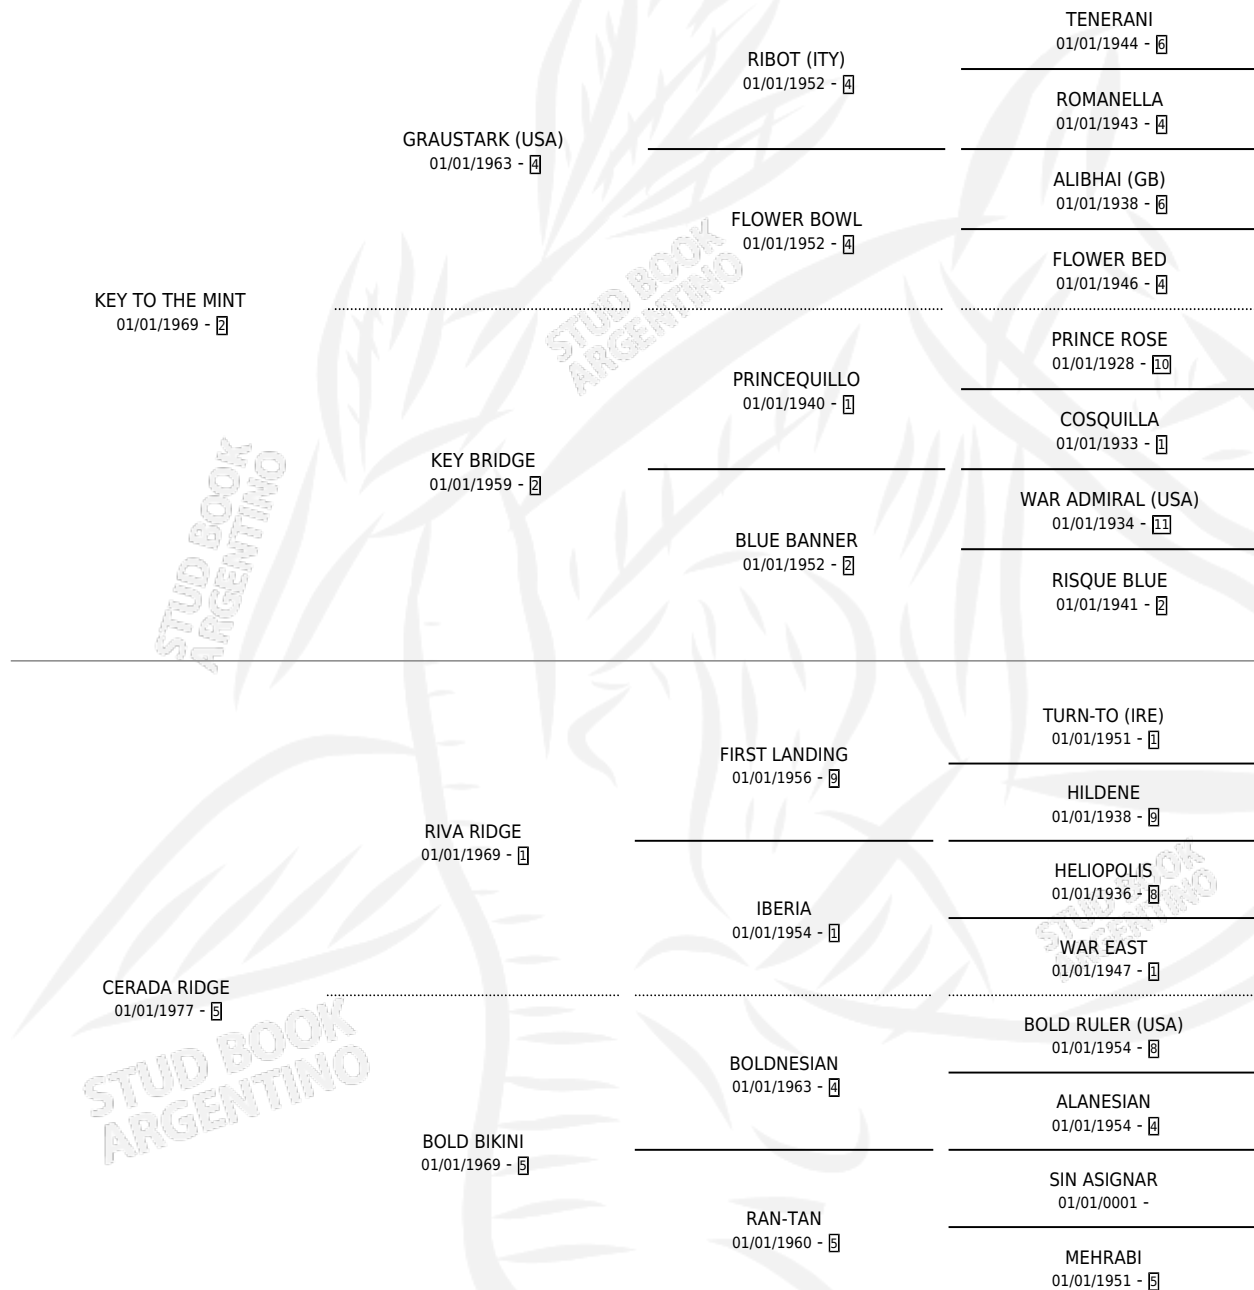

ADAREC

por KEY TO THE MINT y CERADA RIDGE por RIVA RIDGE

Argentina · Hembra · No Consigna · SP · 01/01/1992
Familia 5-e · Volumen 34

ESTADO

TIPIFICACIÓN SANGUÍNEA	X
TIPIFICACIÓN POR ADN	X
PASAPORTE	X
IDENTIFICACIÓN POR MICROCHIP	X
REPRODUCTOR	X

Lugar de nacimiento: Campo particular

Criador: Sin dato

~

HIJOS

	MACHOS	HEMBRAS
1 NACIERON	0	1

SIN ACTUACIONES

PEDIGREE