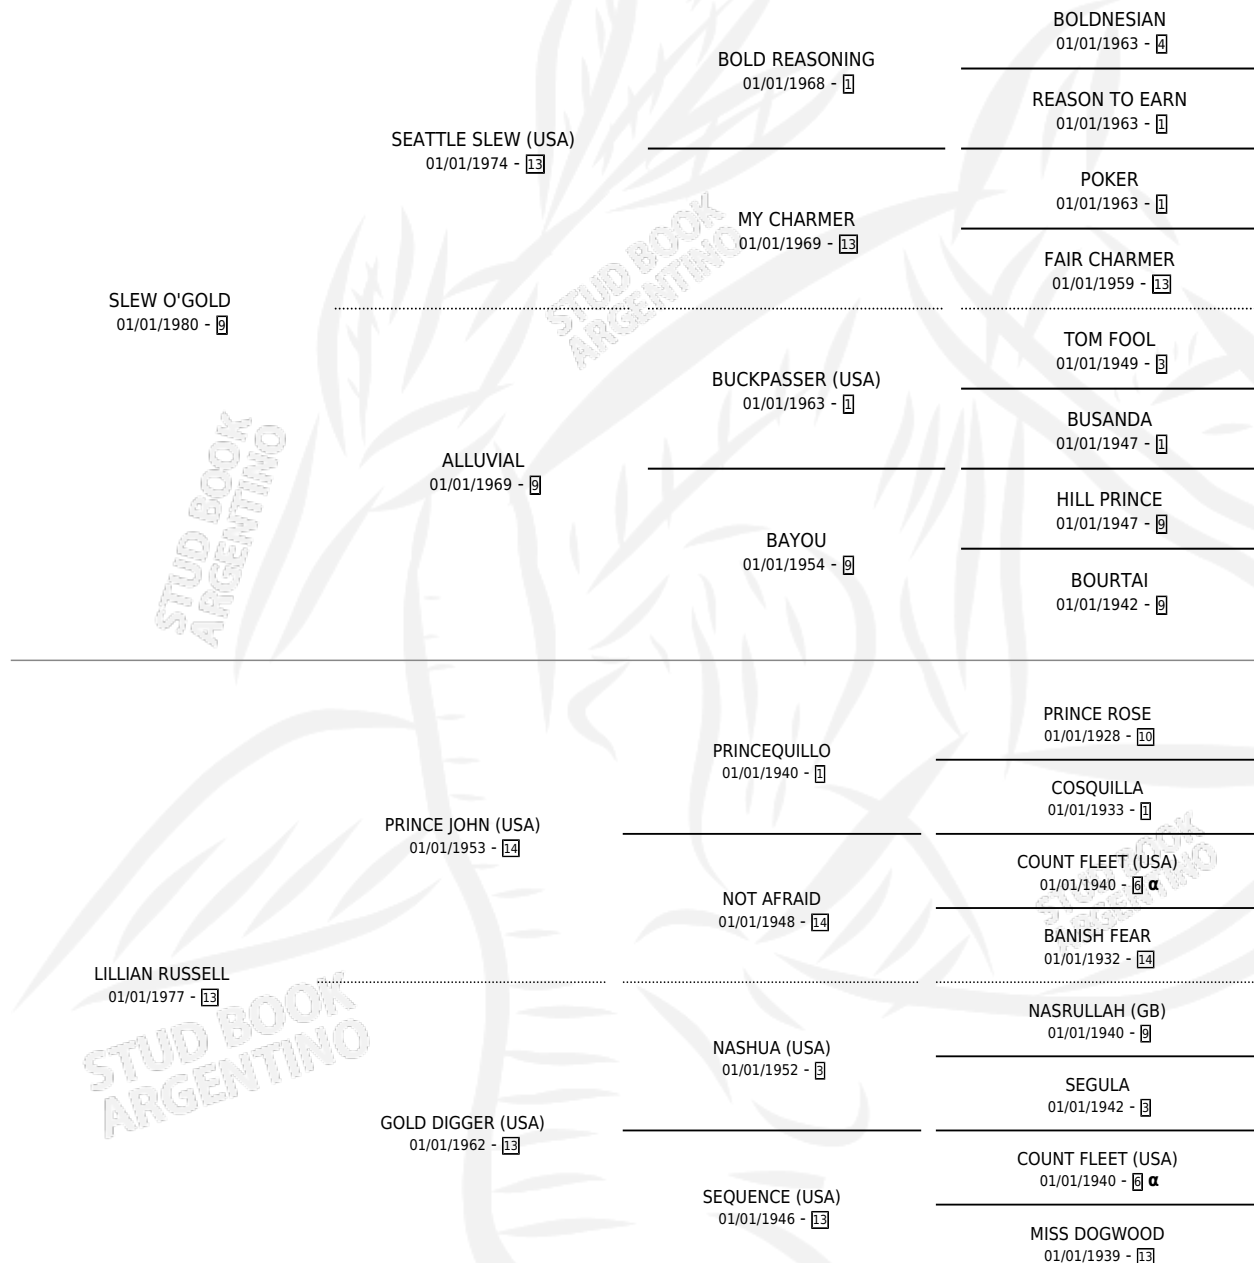

LILLIAN GOLD

por SLEW O'GOLD y LILLIAN RUSSELL por PRINCE JOHN (USA)

Argentina · Hembra · No Consigna · SP · 01/01/1993
Familia 13-c · Volumen 35

ESTADO

TIPIFICACIÓN SANGUÍNEA	X
TIPIFICACIÓN POR ADN	X
PASAPORTE	X
IDENTIFICACIÓN POR MICROCHIP	X
REPRODUCTOR	X

Lugar de nacimiento: Campo particular
Criador: Sin dato

~

HIJOS

	MACHOS	HEMBRAS
1 NACIERON	0	1
SIN ACTUACIONES		

PEDIGREE

INBREEDING : α

LILLIAN GOLD

Datos oficiales del Stud Book Argentino