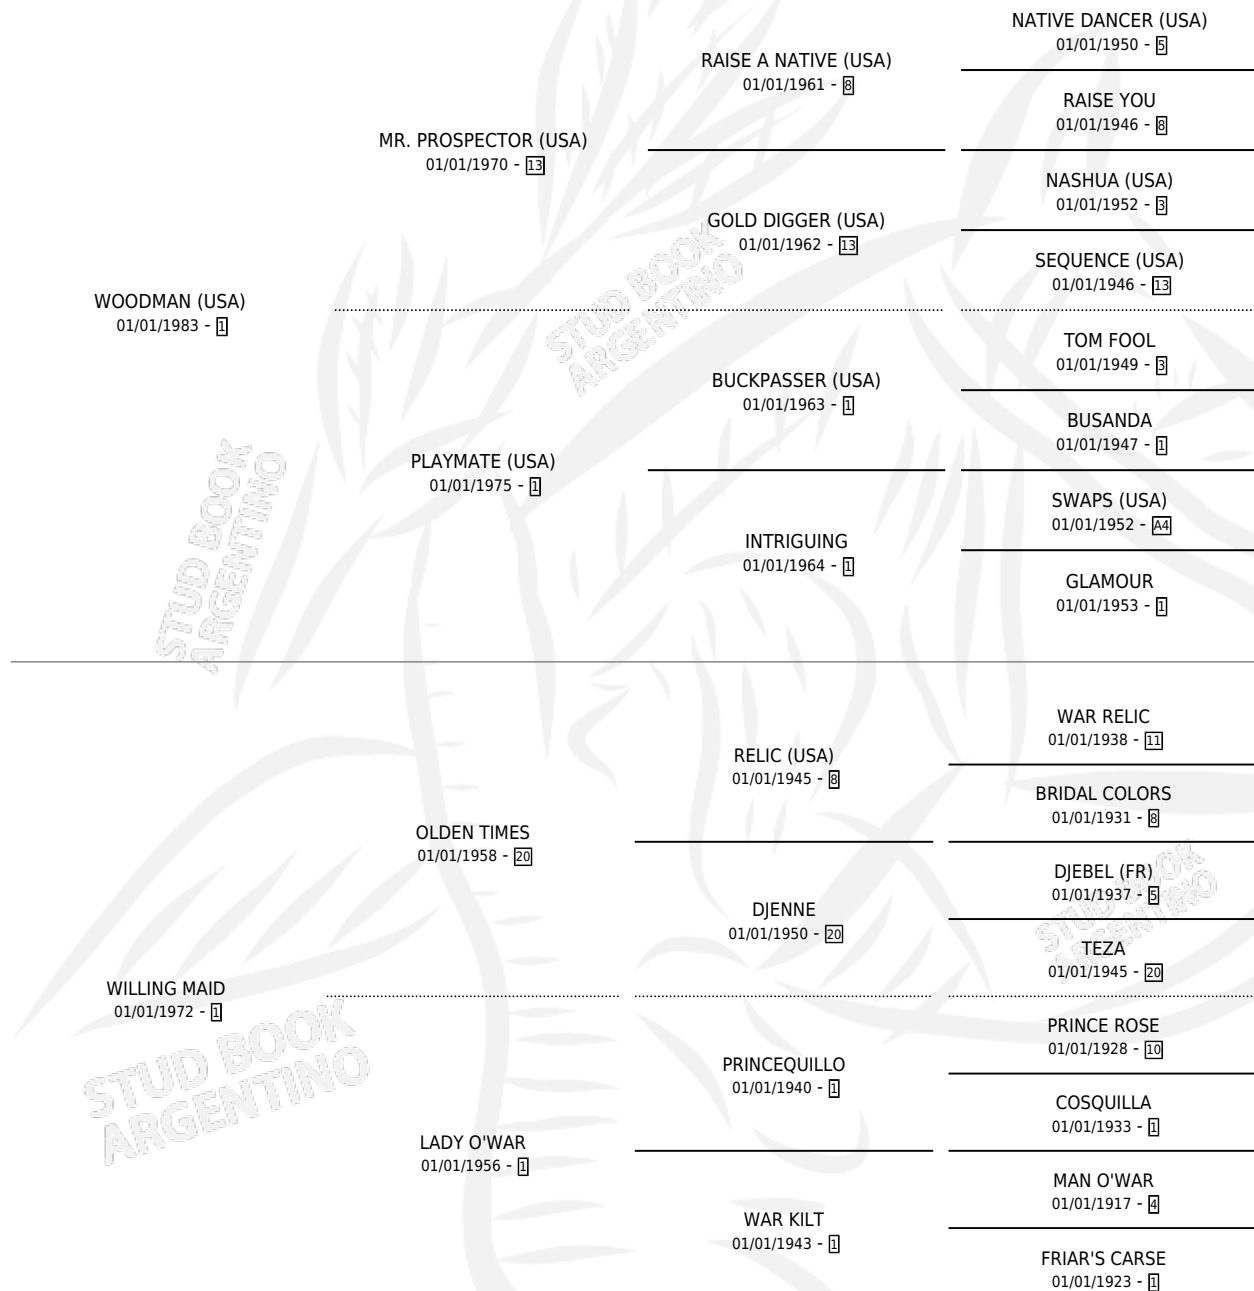

TROPEZ

por **WOODMAN (USA)** y **WILLING MAID** por **OLDEN TIMES**

Argentina · Hembra · No Consigna · SP · 01/01/1990
Familia 1-o · Volumen 34

ESTADO

TIPIFICACIÓN SANGUÍNEA	X
TIPIFICACIÓN POR ADN	X
PASAPORTE	X
IDENTIFICACIÓN POR MICROCHIP	X
REPRODUCTOR	X

Lugar de nacimiento: Campo particular

Criador: Sin dato

~

HIJOS

	MACHOS	HEMBRAS
1 NACIERON	0	1

SIN ACTUACIONES

PEDIGREE

TROPEZ