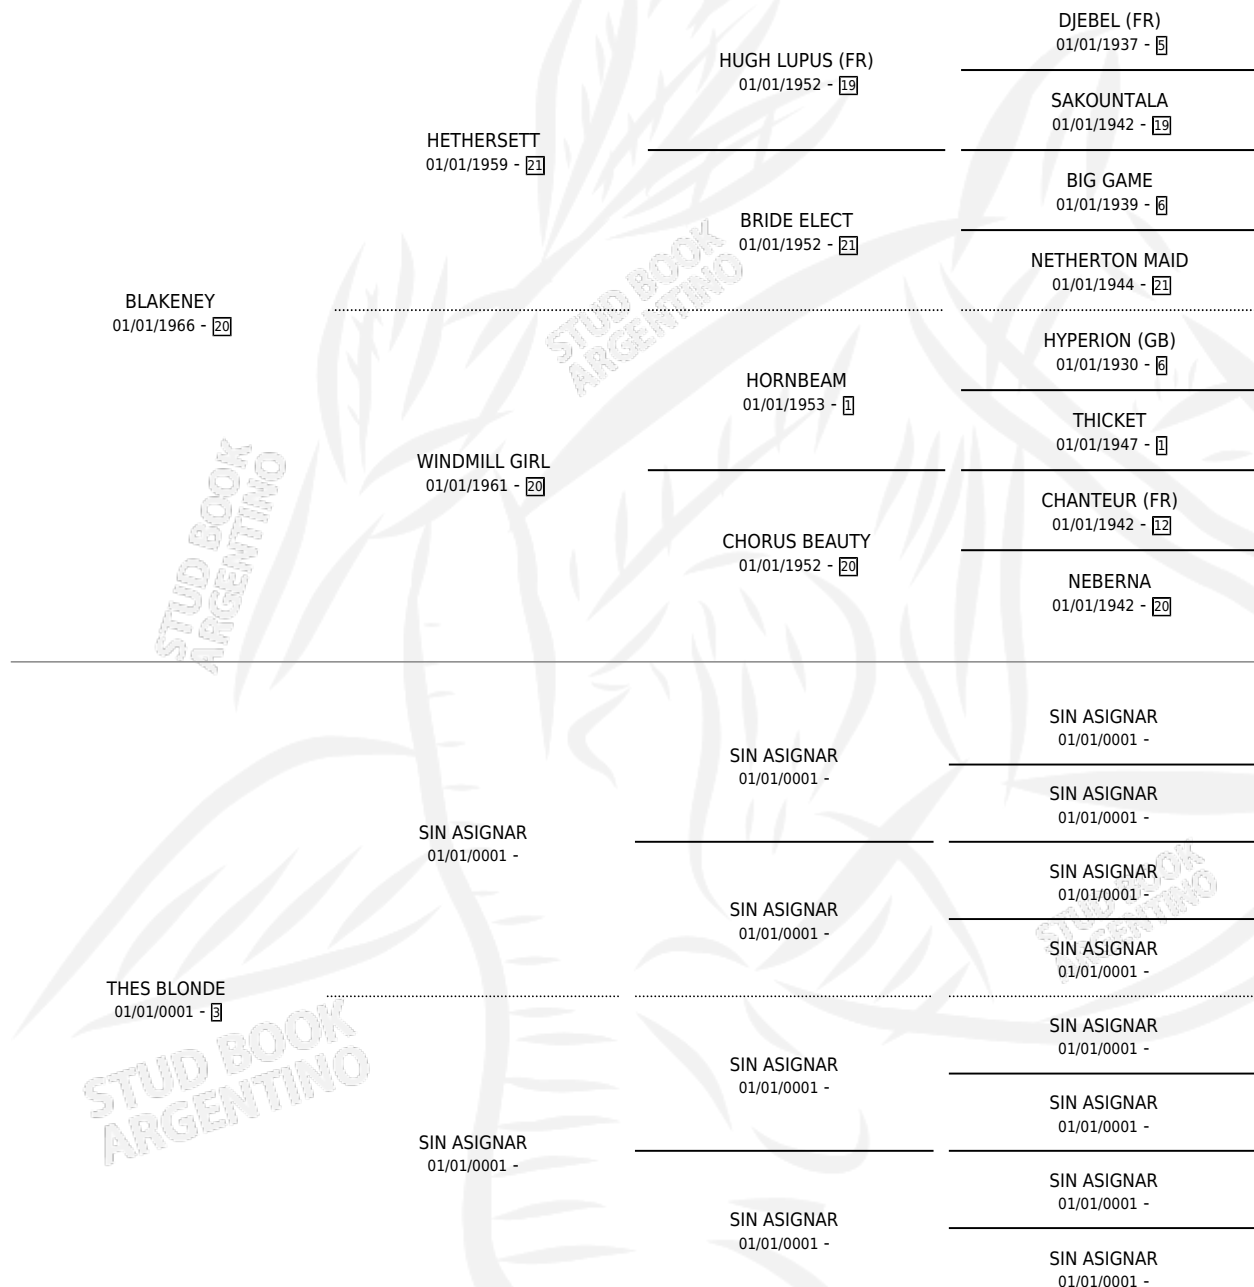

MADAM GUILLOTINE

por **BLAKENEY** y **THES BLONDE** por **SIN ASIGNAR**

Argentina · Hembra · No Consigna · SP · 01/01/0001
Familia 3-e · Volumen web

ESTADO

TIPIFICACIÓN SANGUÍNEA	X
TIPIFICACIÓN POR ADN	X
PASAPORTE	X
IDENTIFICACIÓN POR MICROCHIP	X
REPRODUCTOR	X

Lugar de nacimiento: Campo particular

Criador: Sin dato

~

HIJOS

	MACHOS	HEMBRAS
1 NACIERON	0	1
SIN ACTUACIONES		

PEDIGREE

MADAM GUILLOTINE

Datos oficiales del Stud Book Argentino