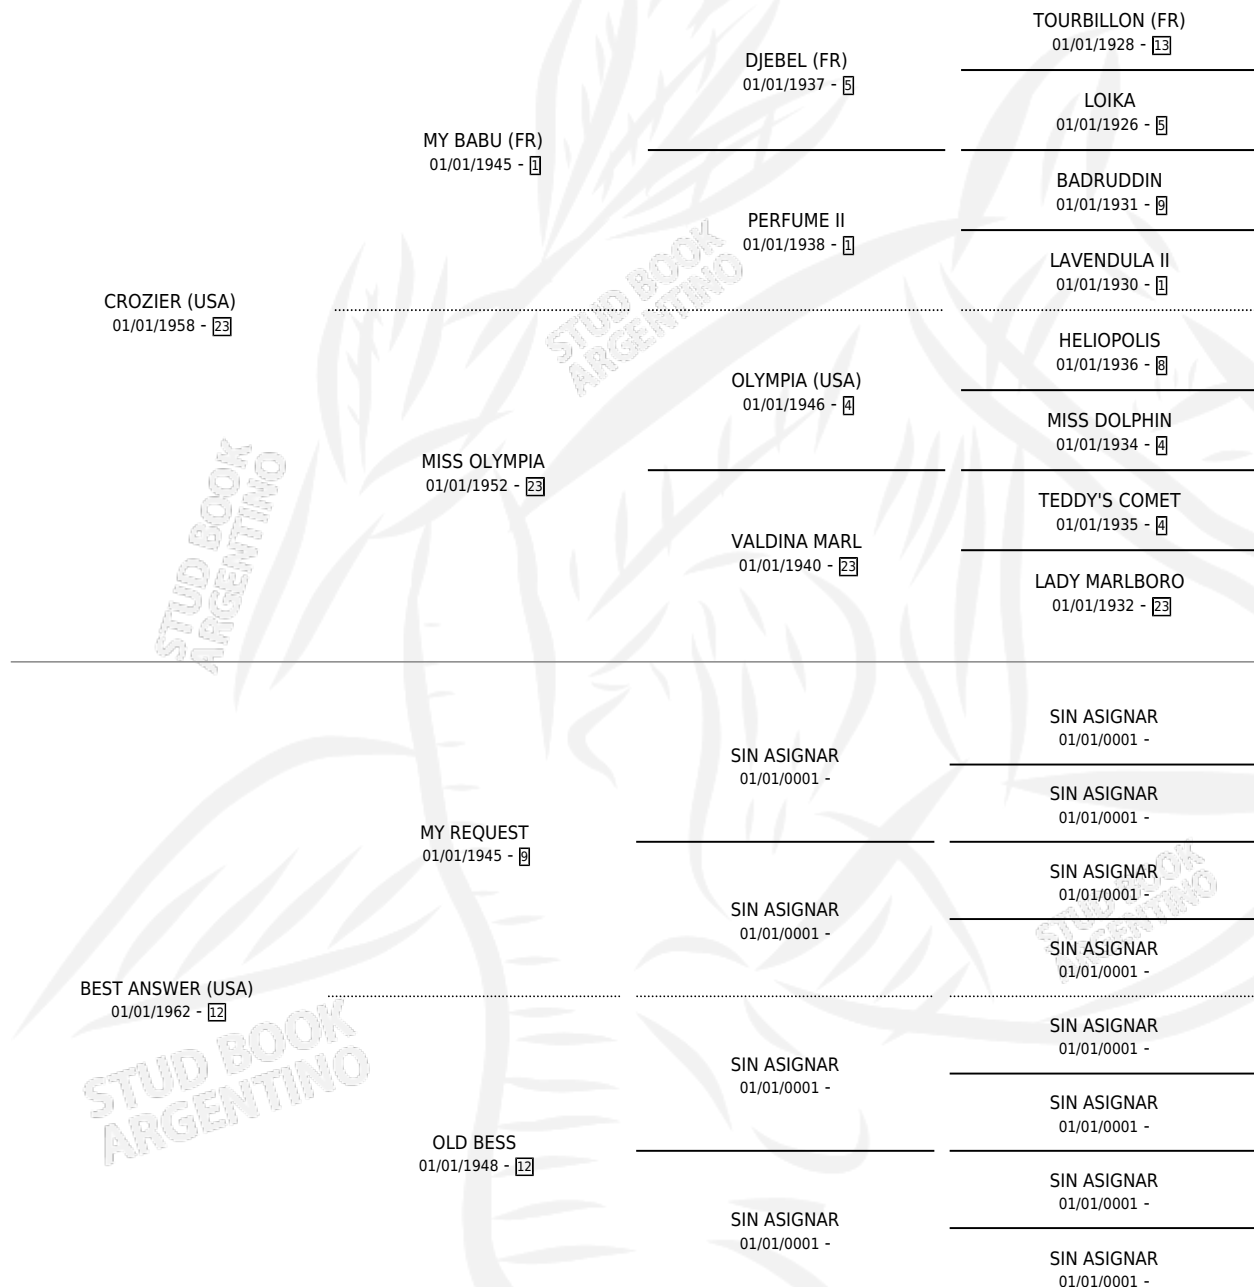

SUGAR DEL (USA)

por CROZIER (USA) y BEST ANSWER (USA) por MY REQUEST

Estados Unidos · Hembra · Zaino · SP · 01/01/1971
Familia 12 · Volumen web

ESTADO

TIPIFICACIÓN SANGUÍNEA	X
TIPIFICACIÓN POR ADN	X
PASAPORTE	X
IDENTIFICACIÓN POR MICROCHIP	X
REPRODUCTOR	X

Lugar de nacimiento: Estados Unidos

Criador: Extranjero

~

HIJOS

	MACHOS	HEMBRAS
2 NACIERON	0	2
SIN ACTUACIONES		

PEDIGREE

SUGAR DEL (USA)

Datos oficiales del Stud Book Argentino