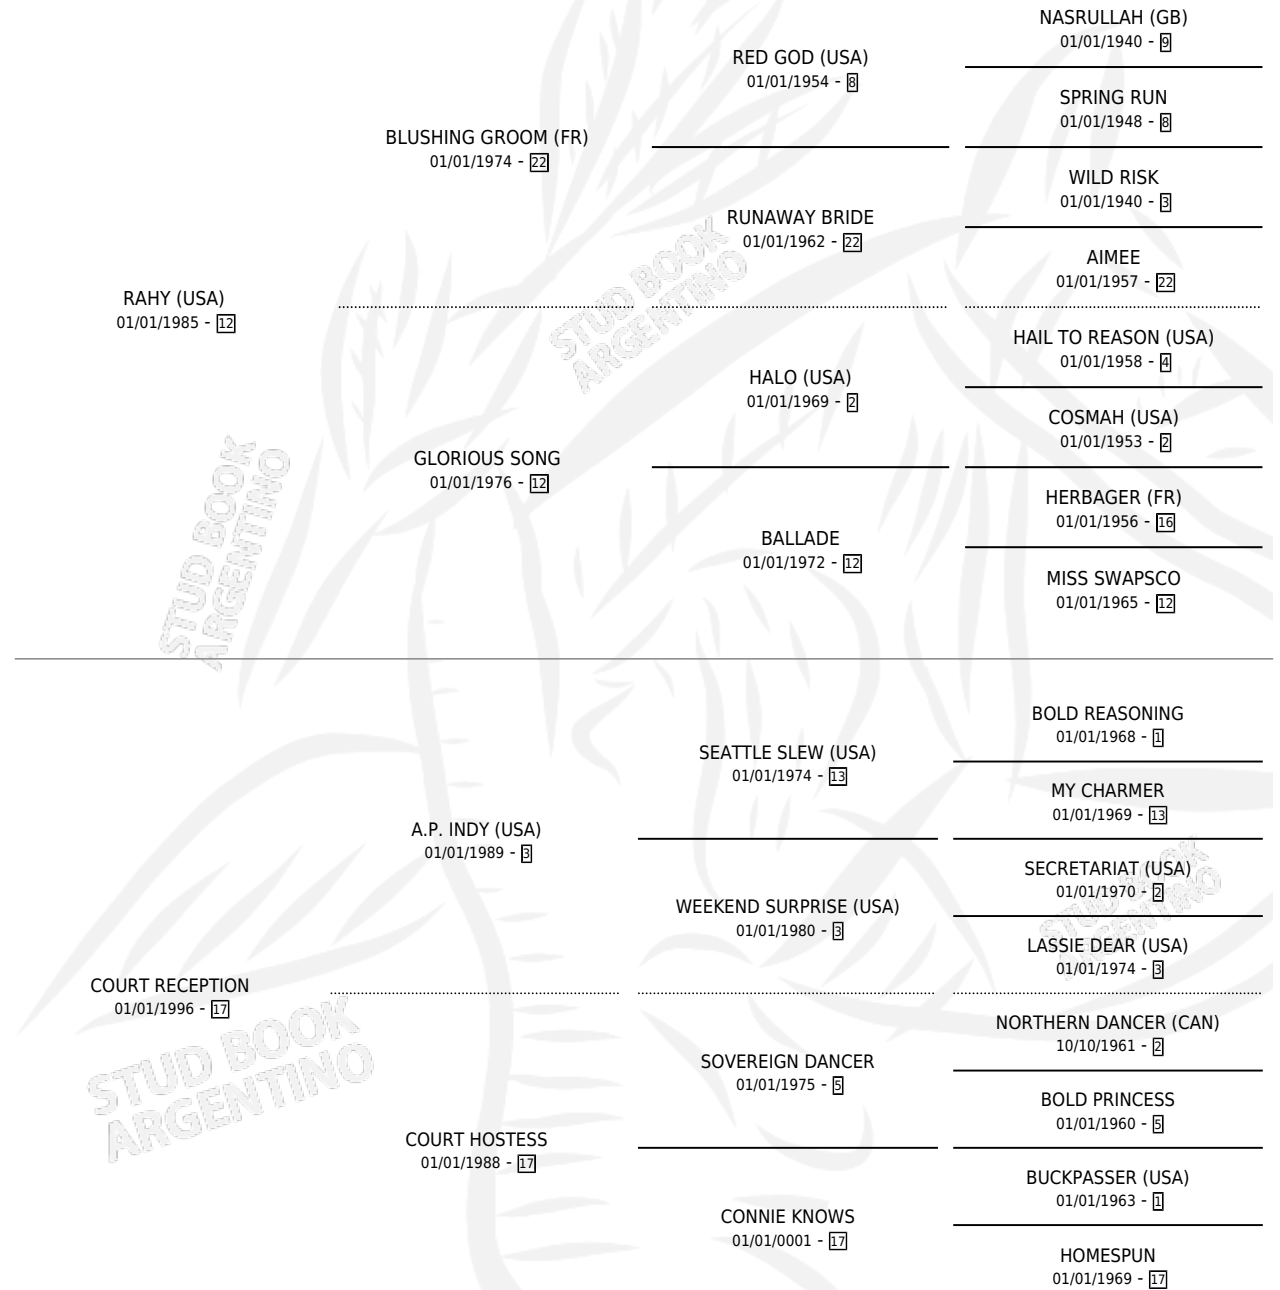

SOLIDPLATINUMGIRL

por RAHY (USA) y COURT RECEPTION por A.P. INDY (USA)

Argentina · Hembra · No Consigna · SP · 01/01/2001
Familia 17-b · Volumen 37

ESTADO

TIPIFICACIÓN SANGUÍNEA	X
TIPIFICACIÓN POR ADN	X
PASAPORTE	X
IDENTIFICACIÓN POR MICROCHIP	X
REPRODUCTOR	X

Lugar de nacimiento: Campo particular
Criador: Sin dato

~

HIJOS

	MACHOS	HEMBRAS
1 NACIERON	0	1
SIN ACTUACIONES		

PEDIGREE

SOLIDPLATINUMGIRL

Datos oficiales del Stud Book Argentino

Documento generado el 10/05/2026