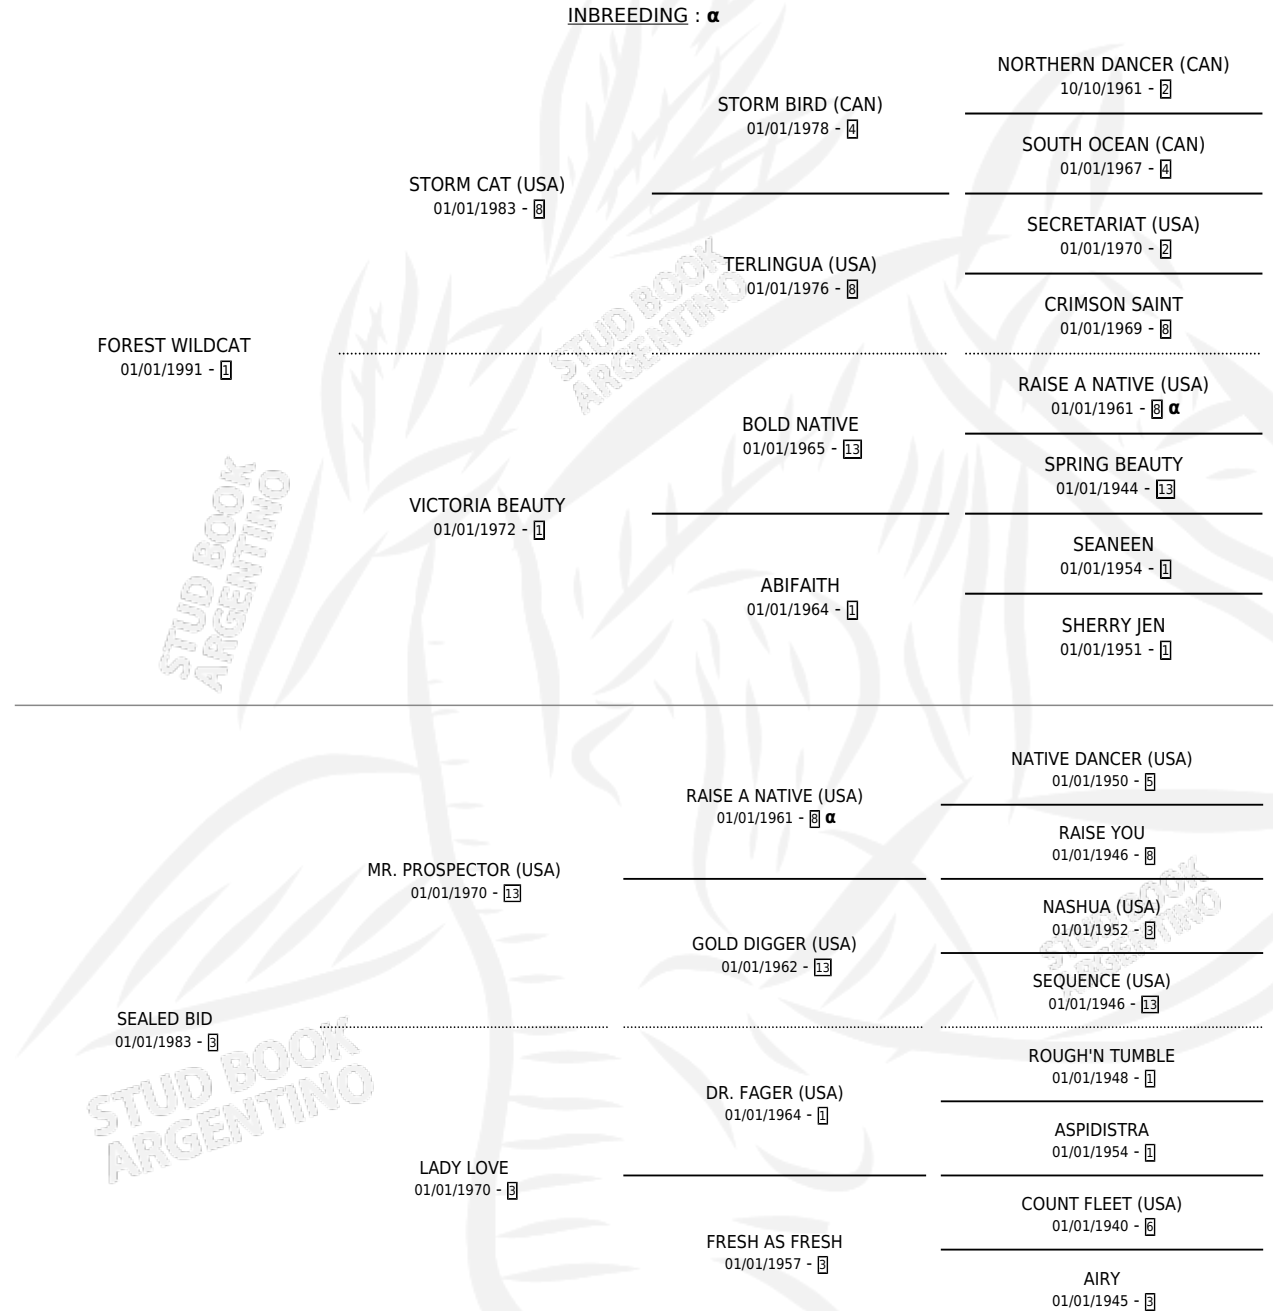

WHISPERED LOVE

por **FOREST WILDCAT** y **SEALED BID** por **MR. PROSPECTOR (USA)**

Argentina · Hembra · No Consigna · SP · 01/01/1999
Familia 3 · Volumen 37

ESTADO

TIPIFICACIÓN SANGUÍNEA	X
TIPIFICACIÓN POR ADN	X
PASAPORTE	X
IDENTIFICACIÓN POR MICROCHIP	X
REPRODUCTOR	X

Lugar de nacimiento: Campo particular
Criador: Sin dato

~

HIJOS

	MACHOS	HEMBRAS
1 NACIERON	0	1
SIN ACTUACIONES		

PEDIGREE

INBREEDING : α

WHISPERED LOVE

Datos oficiales del Stud Book Argentino