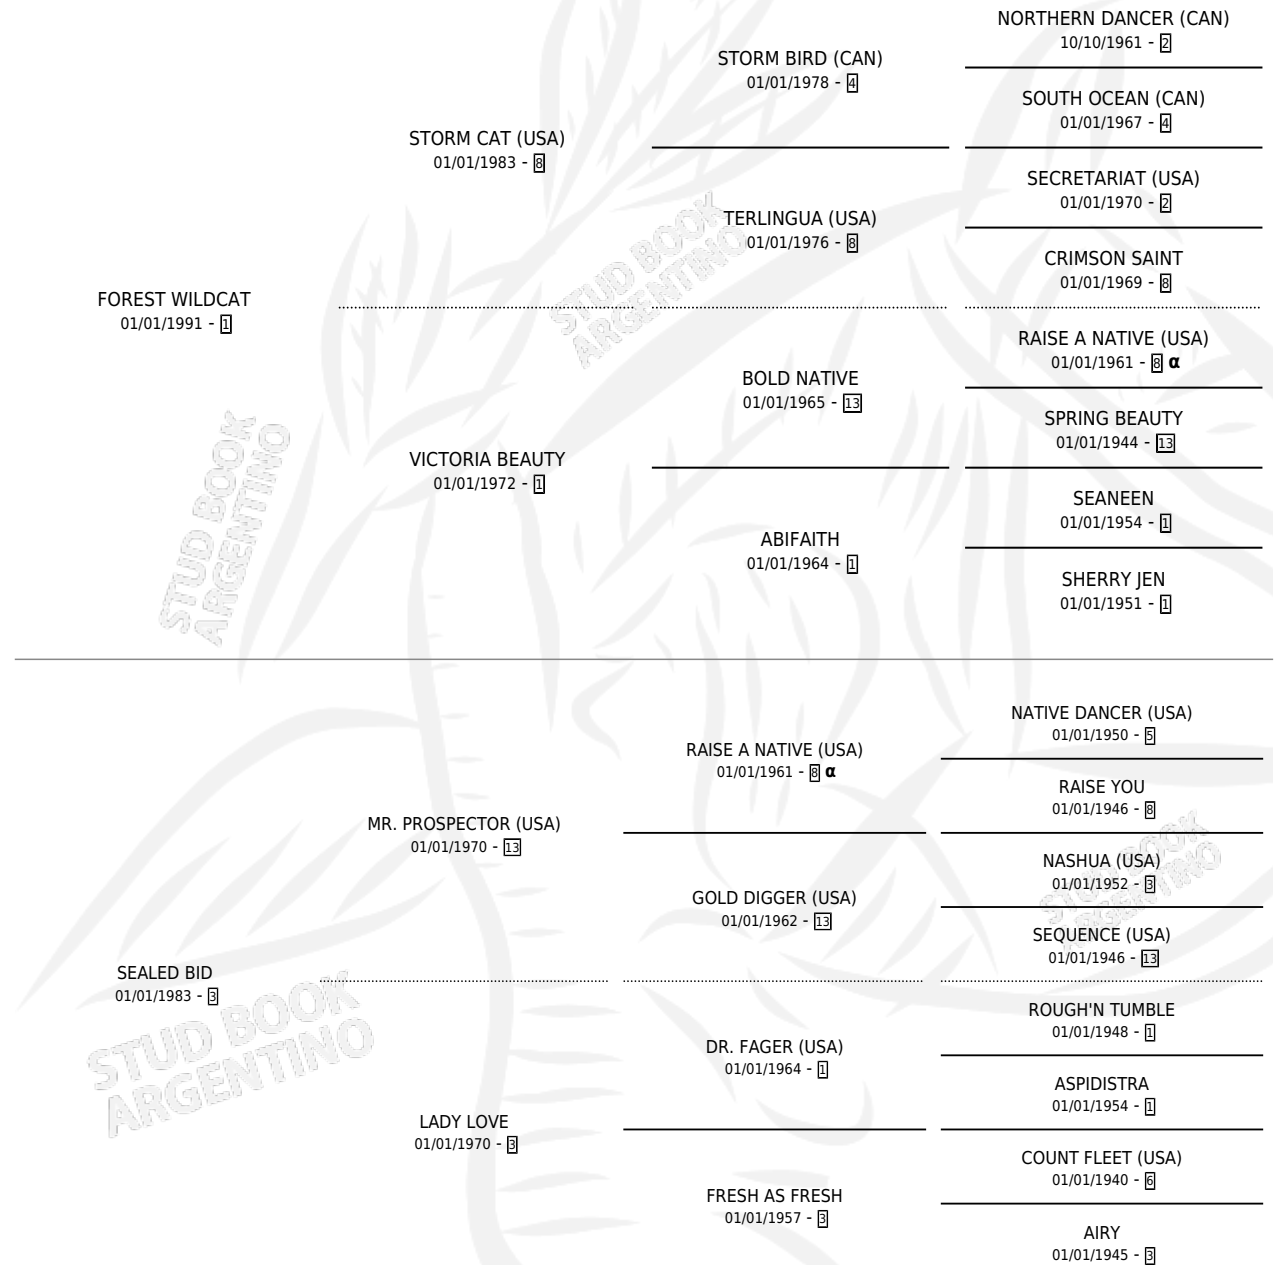

WHISPERED LOVE

por **FOREST WILDCAT** y **SEALED BID** por **MR. PROSPECTOR (USA)**

Argentina · Hembra · No Consigna · SP · 01/01/1999
Familia 3 · Volumen 37

ESTADO

TIPIFICACIÓN SANGUÍNEA	X
TIPIFICACIÓN POR ADN	X
PASAPORTE	X
IDENTIFICACIÓN POR MICROCHIP	X
REPRODUCTOR	X

Lugar de nacimiento: Campo particular
Criador: Sin dato

~

HIJOS

	MACHOS	HEMBRAS
1 NACIERON	0	1
SIN ACTUACIONES		

PEDIGREE

INBREEDING : α

WHISPERED LOVE

Datos oficiales del Stud Book Argentino