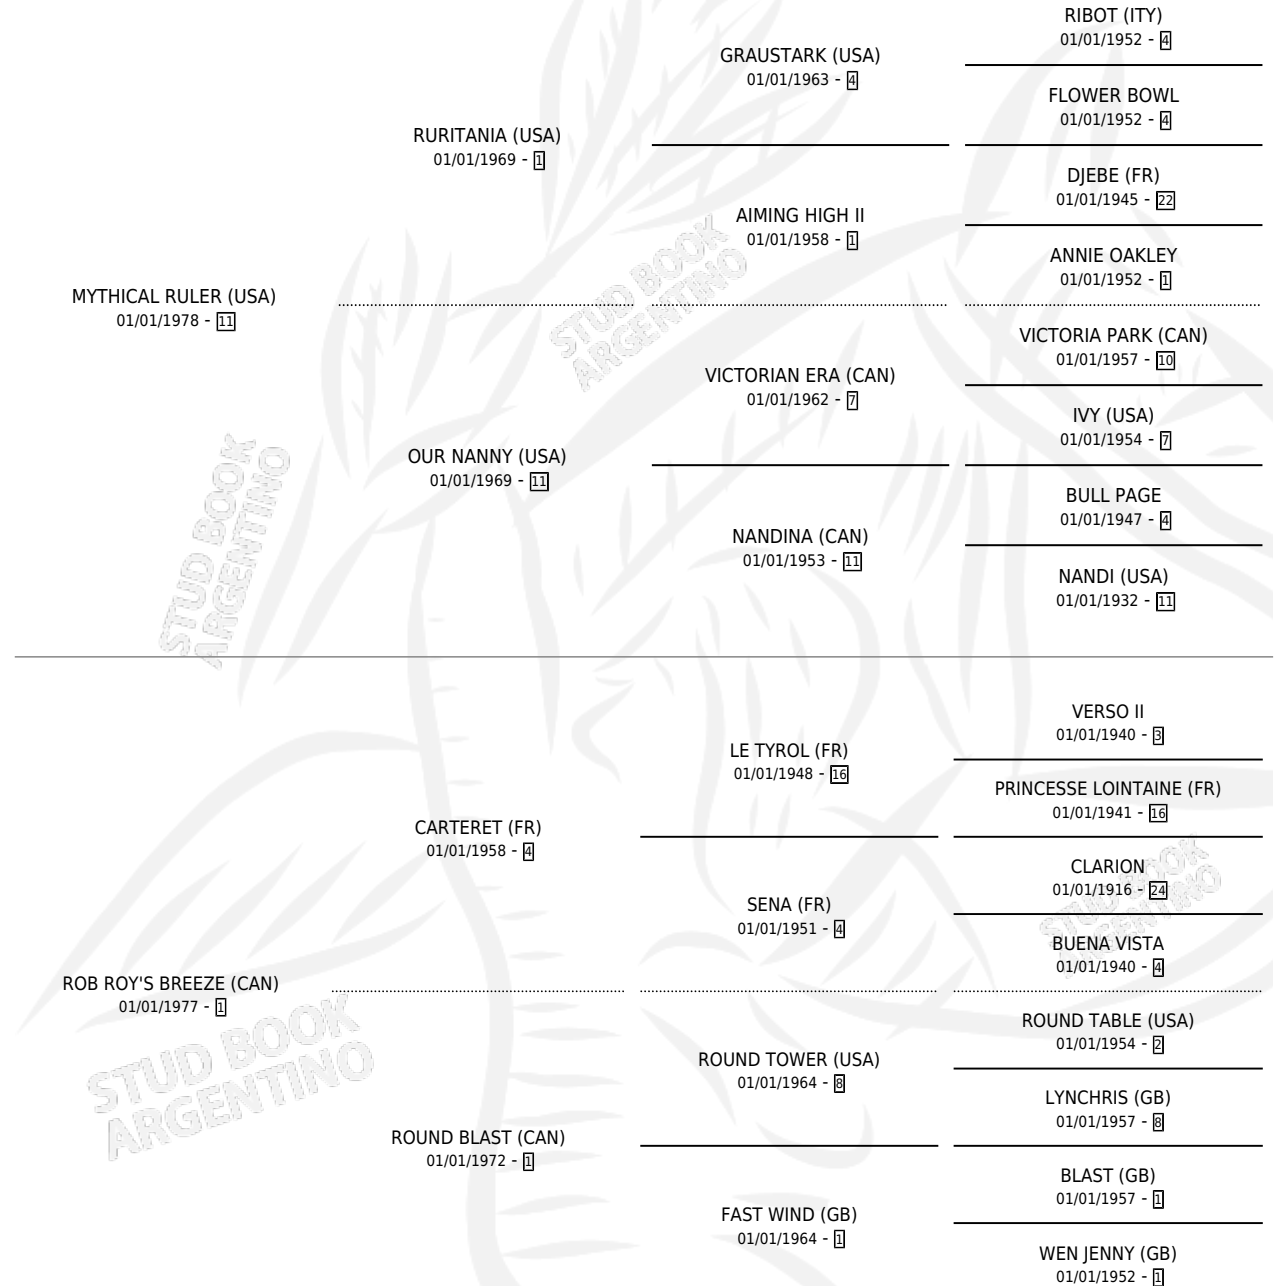

ONE MORE BREEZE (CAN)

por MYTHICAL RULER (USA) y ROB ROY'S BREEZE (CAN)
por CARTERET (FR)

Canada · Hembra · Rosillo · SP · 01/01/1987
Familia 1 · Volumen web

ESTADO

TIPIFICACIÓN SANGUÍNEA	X
TIPIFICACIÓN POR ADN	X
PASAPORTE	X
IDENTIFICACIÓN POR MICROCHIP	X
REPRODUCTOR	X

Lugar de nacimiento: Canada
Criador: Extranjero

~

HIJOS

	MACHOS	HEMBRAS
1 NACIERON	0	1
SIN ACTUACIONES		

PEDIGREE