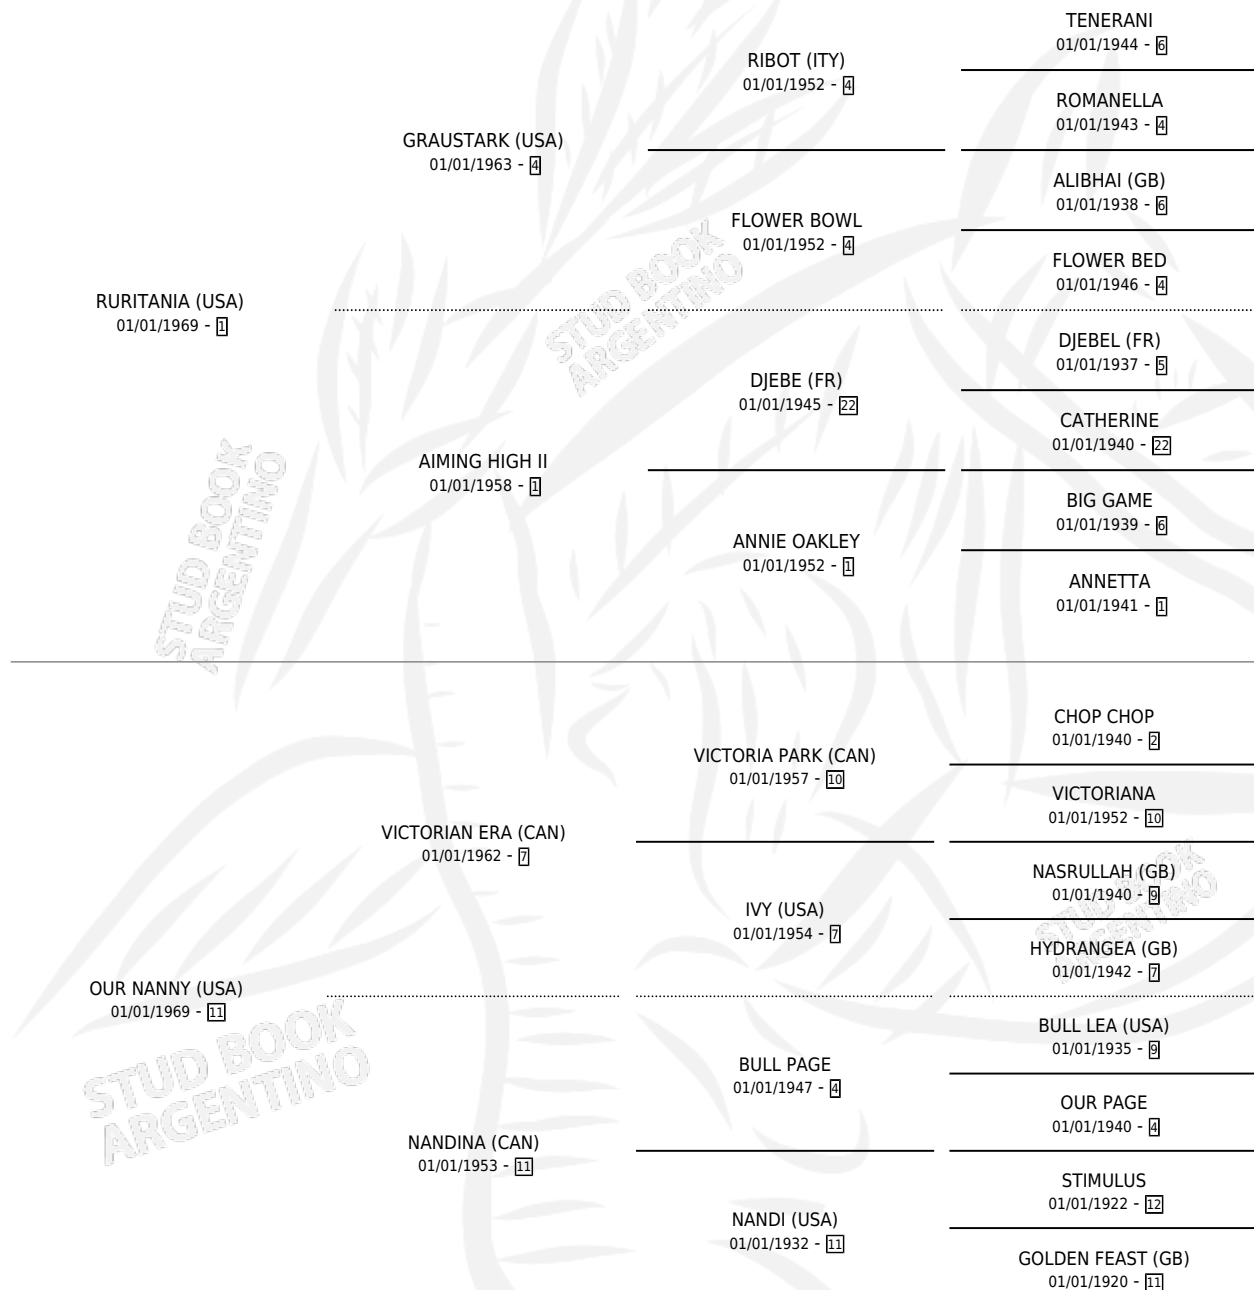

MYTHICAL RULER (USA)

por RURITANIA (USA) y OUR NANNY (USA) por
VICTORIAN ERA (CAN)

Estados Unidos · Macho · Tordillo · SP · 01/01/1978
Familia 11-c · Volumen web

ESTADO

TIPIFICACIÓN SANGUÍNEA	X
TIPIFICACIÓN POR ADN	X
PASAPORTE	X
IDENTIFICACIÓN POR MICROCHIP	X
REPRODUCTOR	X

Lugar de nacimiento: Estados Unidos

Criador: Extranjero

~

HIJOS

	MACHOS	HEMBRAS
1 NACIERON	0	1
SIN ACTUACIONES		

PEDIGREE