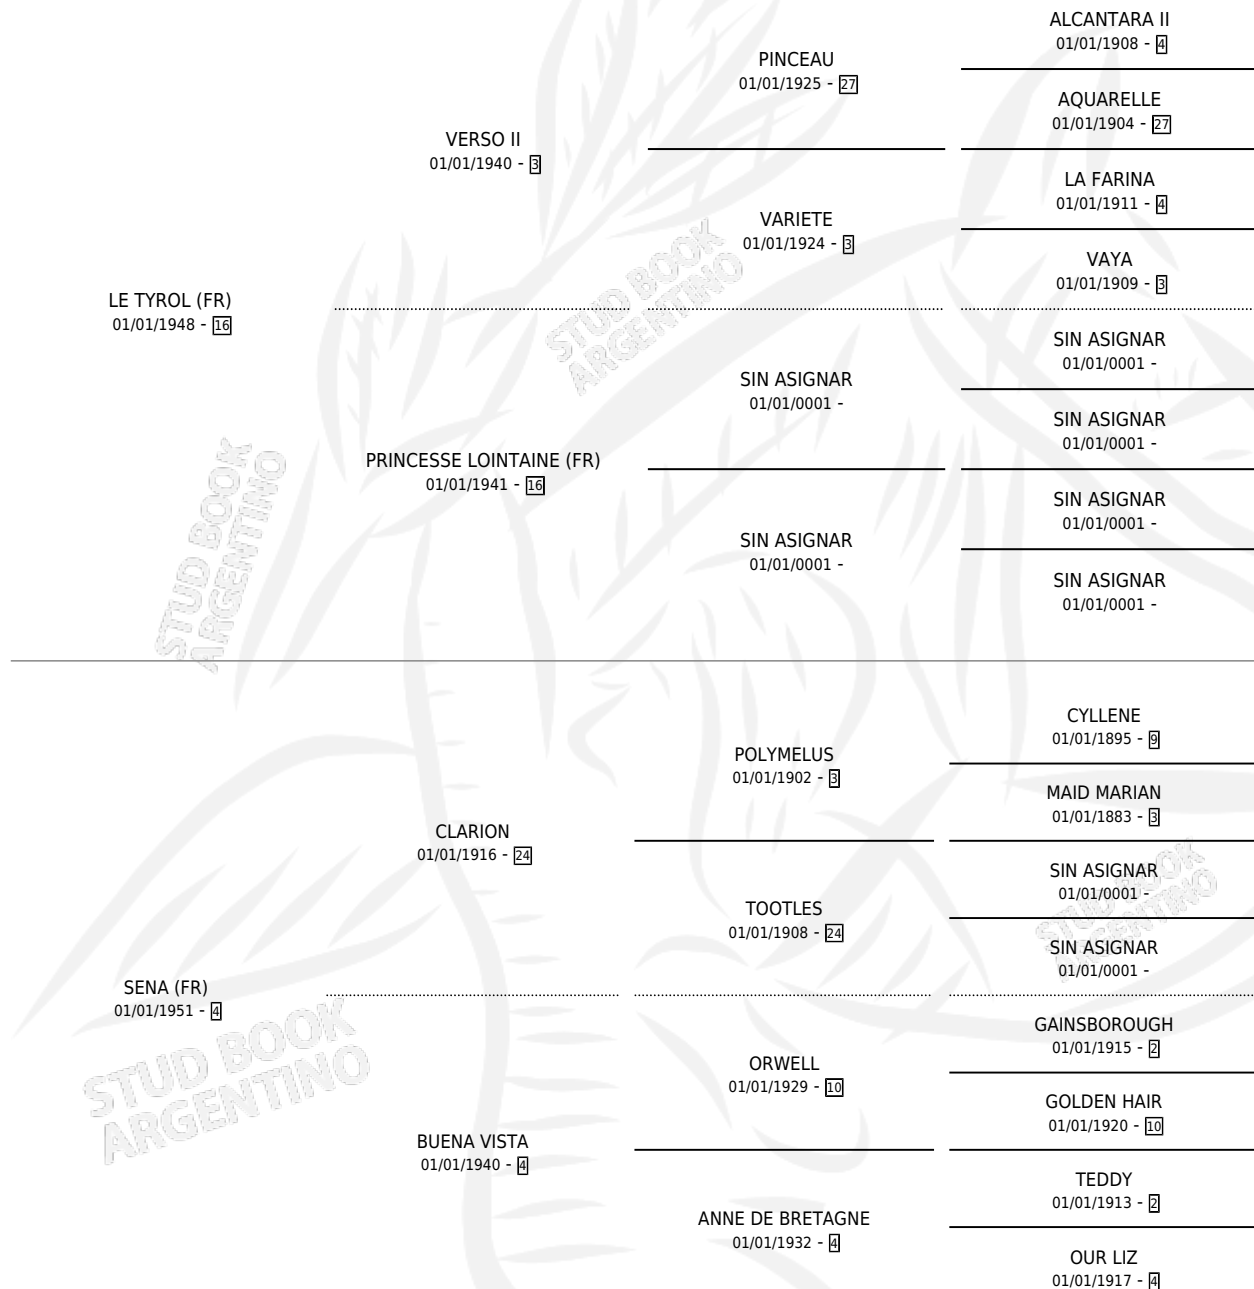

CARTERET (FR)

por LE TYROL (FR) y SENA (FR) por CLARION

Francia · Macho · Alazan · SP · 01/01/1958
Familia 4-i · Volumen web

ESTADO

TIPIFICACIÓN SANGUÍNEA	X
TIPIFICACIÓN POR ADN	X
PASAPORTE	X
IDENTIFICACIÓN POR MICROCHIP	X
REPRODUCTOR	X

Lugar de nacimiento: Francia

Criador: Extranjero

~

HIJOS

	MACHOS	HEMBRAS
1 NACIERON	0	1

SIN ACTUACIONES

PEDIGREE