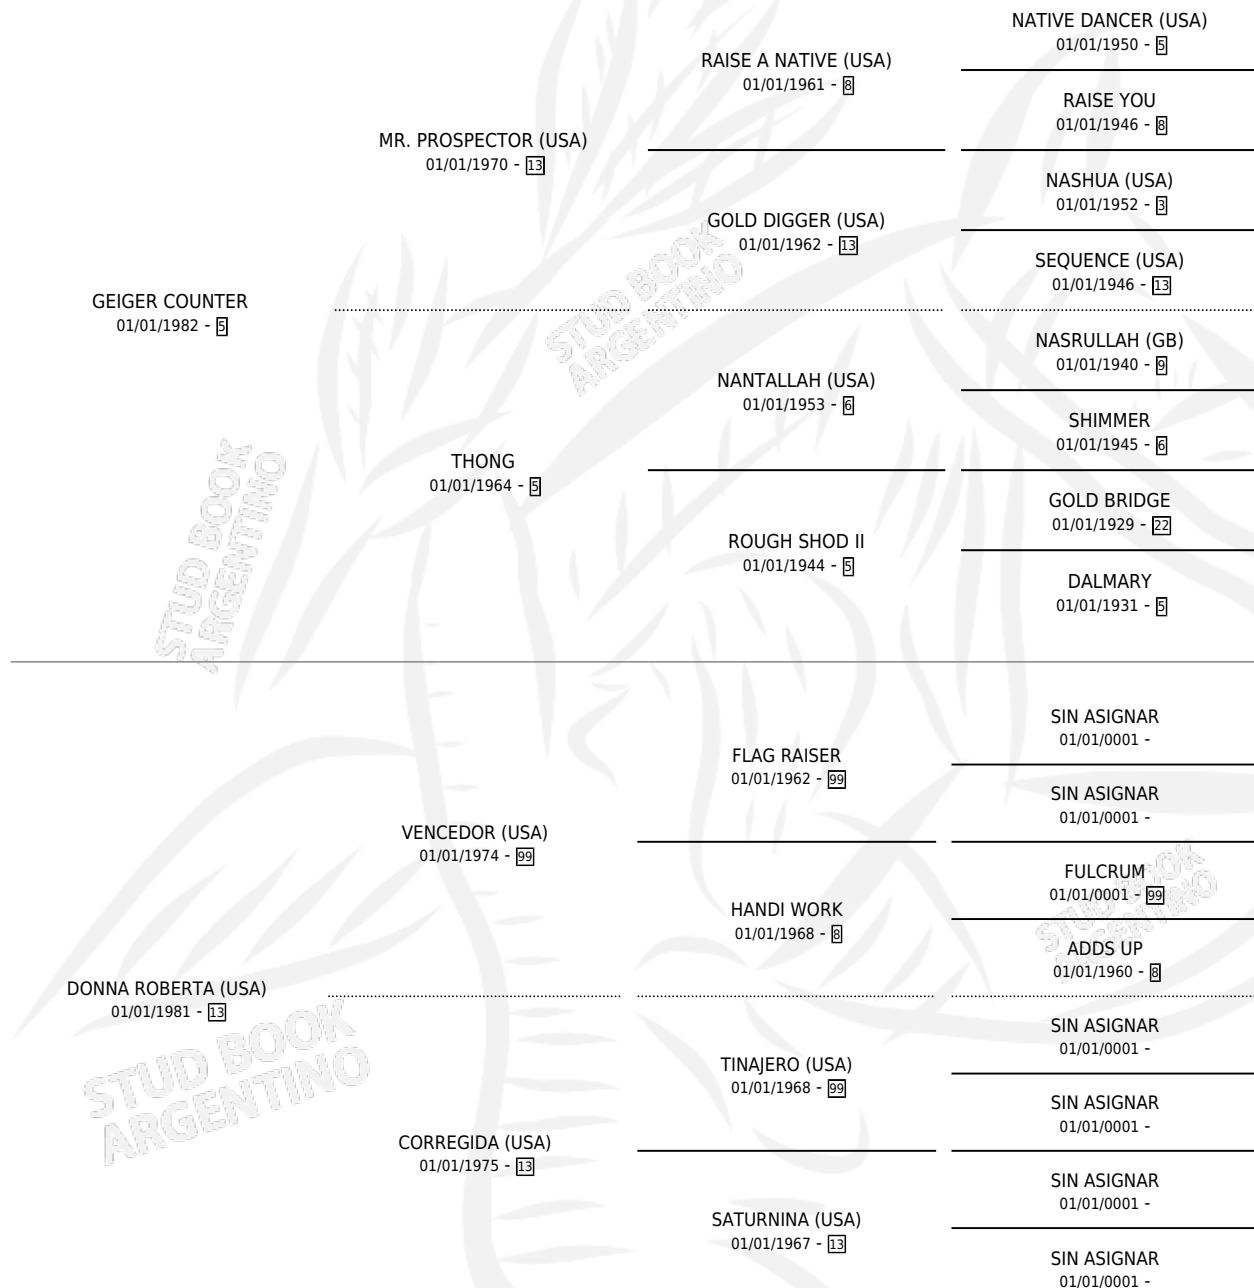

CARLEE'S CUPID (USA)

por **GEIGER COUNTER** y **DONNA ROBERTA (USA)** por **VENCEDOR (USA)**

Estados Unidos · Hembra · Alazan · SP · 01/01/1994
Familia 13 · Volumen web

ESTADO

TIPIFICACIÓN SANGUÍNEA	X
TIPIFICACIÓN POR ADN	X
PASAPORTE	X
IDENTIFICACIÓN POR MICROCHIP	X
REPRODUCTOR	X

Lugar de nacimiento: Estados Unidos

Criador: Extranjero

~

HIJOS

	MACHOS	HEMBRAS
1 NACIERON	0	1
SIN ACTUACIONES		

PEDIGREE