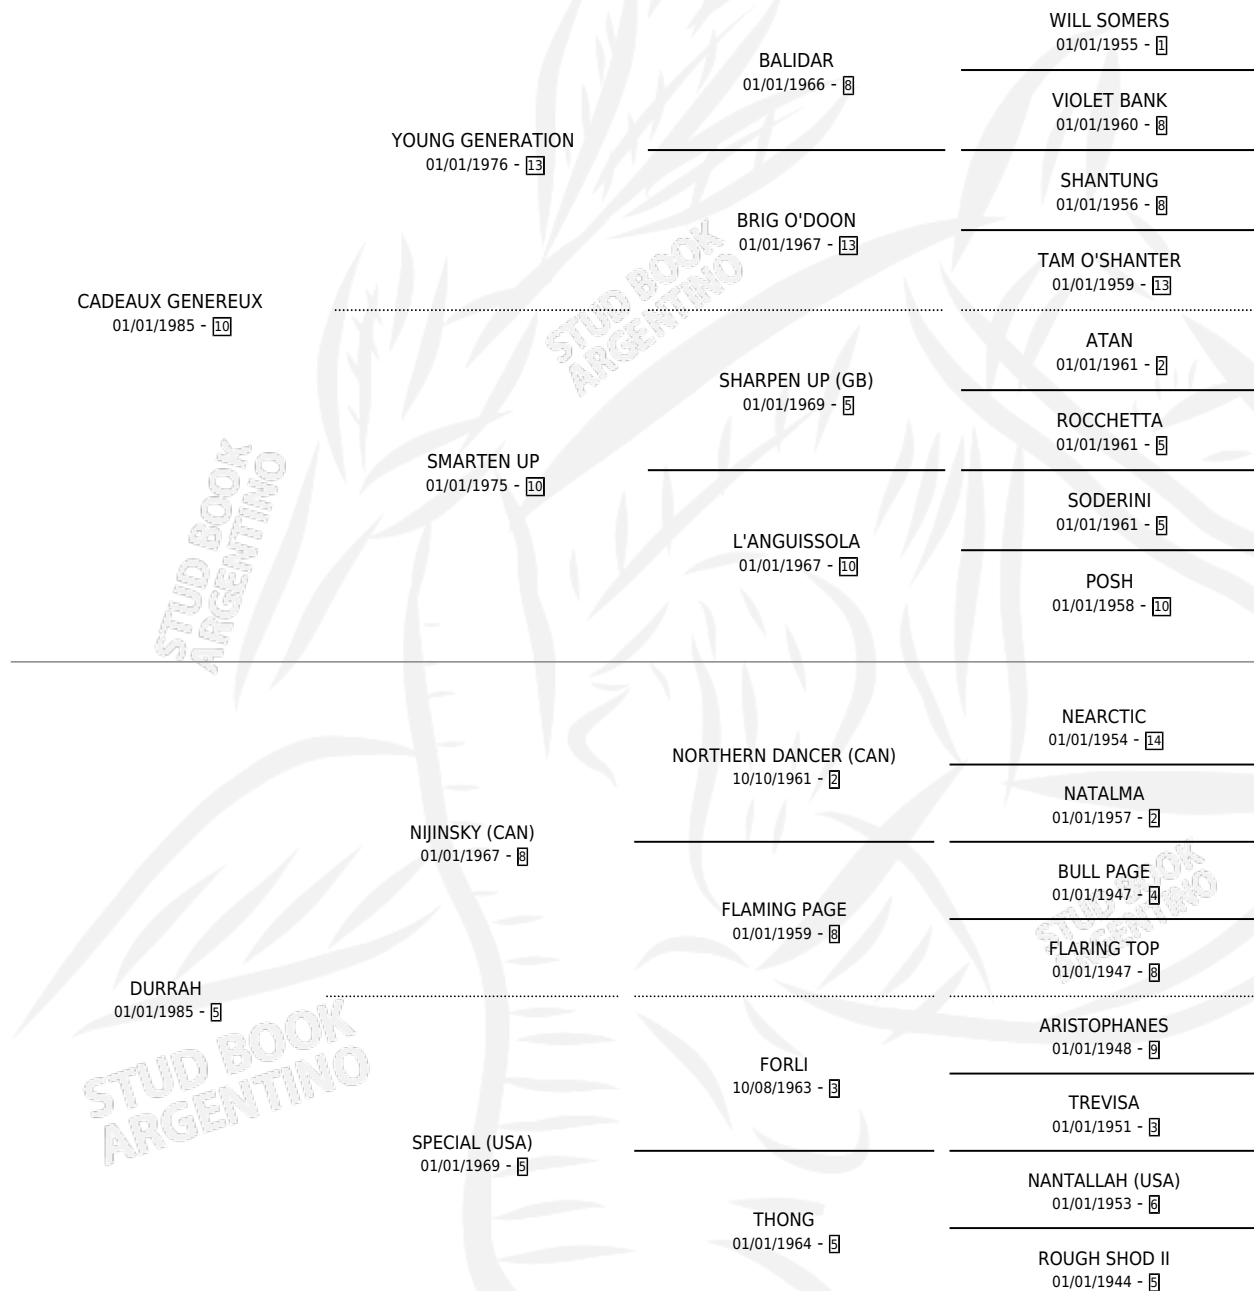

STOLEN TEAR

por CADEAUX GENEREUX y DURRAH por NIJINSKY (CAN)

Argentina · Hembra · Alazan · SP · 01/01/1996
Familia 5-h · Volumen 36

ESTADO

TIPIFICACIÓN SANGUÍNEA	X
TIPIFICACIÓN POR ADN	X
PASAPORTE	X
IDENTIFICACIÓN POR MICROCHIP	X
REPRODUCTOR	X

Lugar de nacimiento: Campo particular

Criador: Sin dato

~

HIJOS

	MACHOS	HEMBRAS
1 NACIERON	0	1

SIN ACTUACIONES

PEDIGREE

STOLEN TEAR