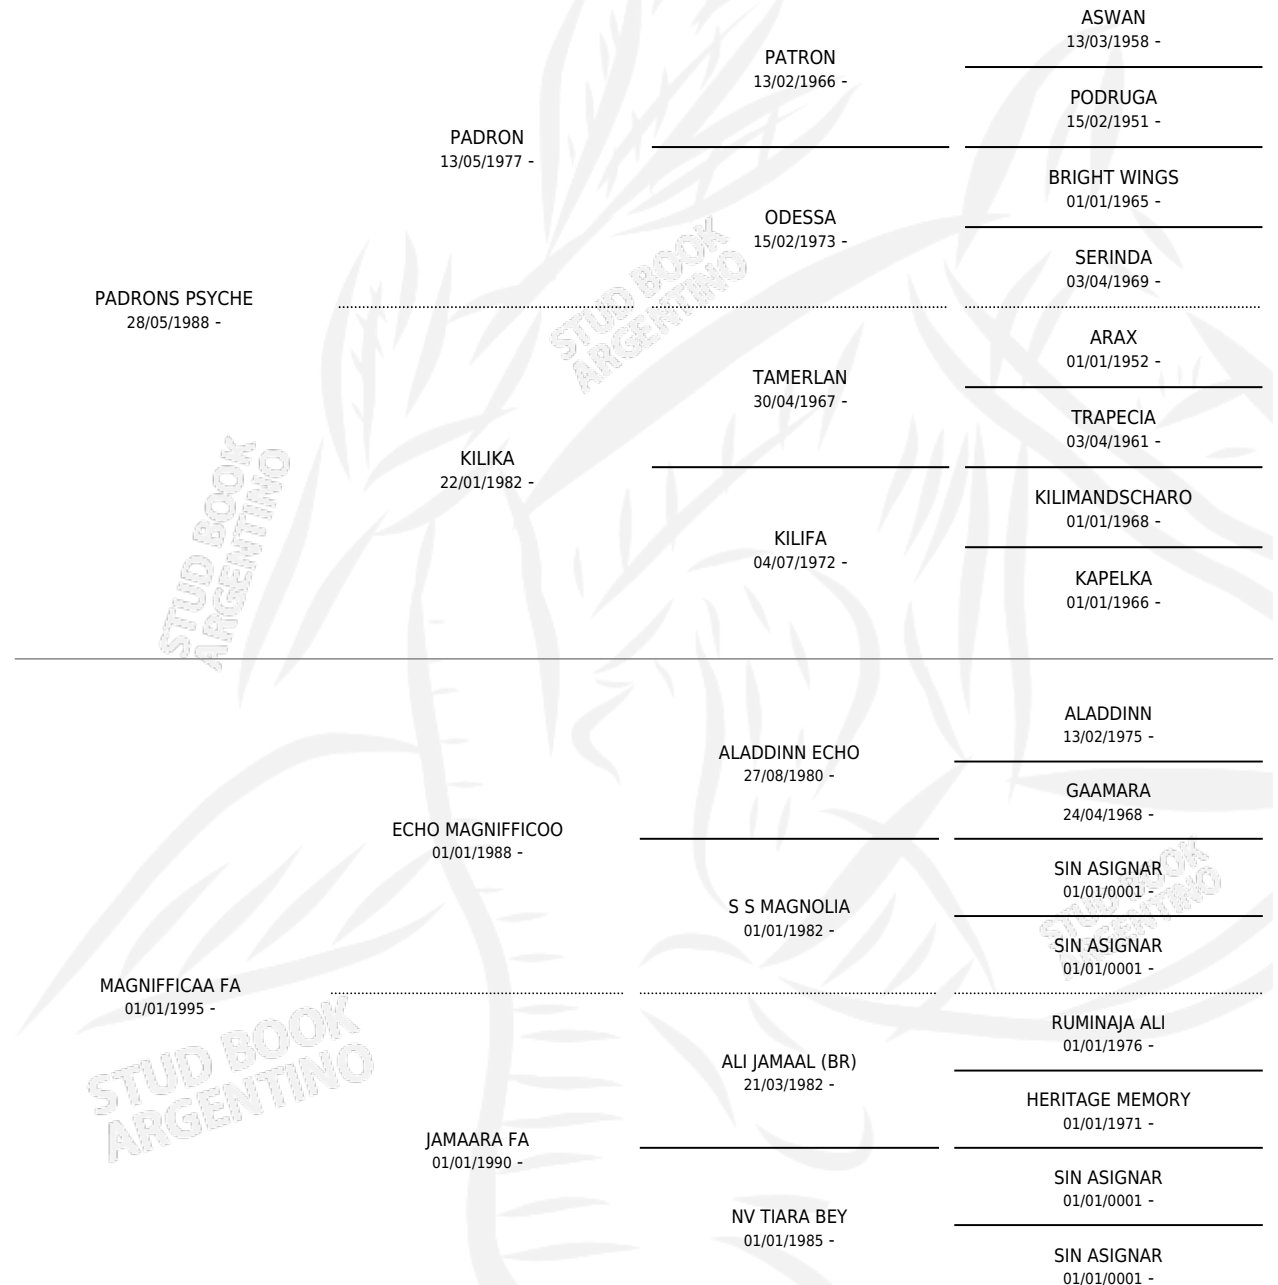

DA LOVE

por **PADRONS PSYCHE** y **MAGNIFFICAA FA** por **ECHO MAGNIFFICOO**

Argentina · Hembra · Alazan · AP · 01/01/1999
Familia · Volumen 37

ESTADO

TIPIFICACIÓN SANGUÍNEA	X
TIPIFICACIÓN POR ADN	X
PASAPORTE	X
IDENTIFICACIÓN POR MICROCHIP	X
REPRODUCTOR	X

Lugar de nacimiento: Campo particular
Criador: Sin dato

~

HIJOS

	MACHOS	HEMBRAS
1 NACIERON	1	0
SIN ACTUACIONES		

PEDIGREE

DA LOVE

Datos oficiales del Stud Book Argentino

Documento generado el 09/06/2026