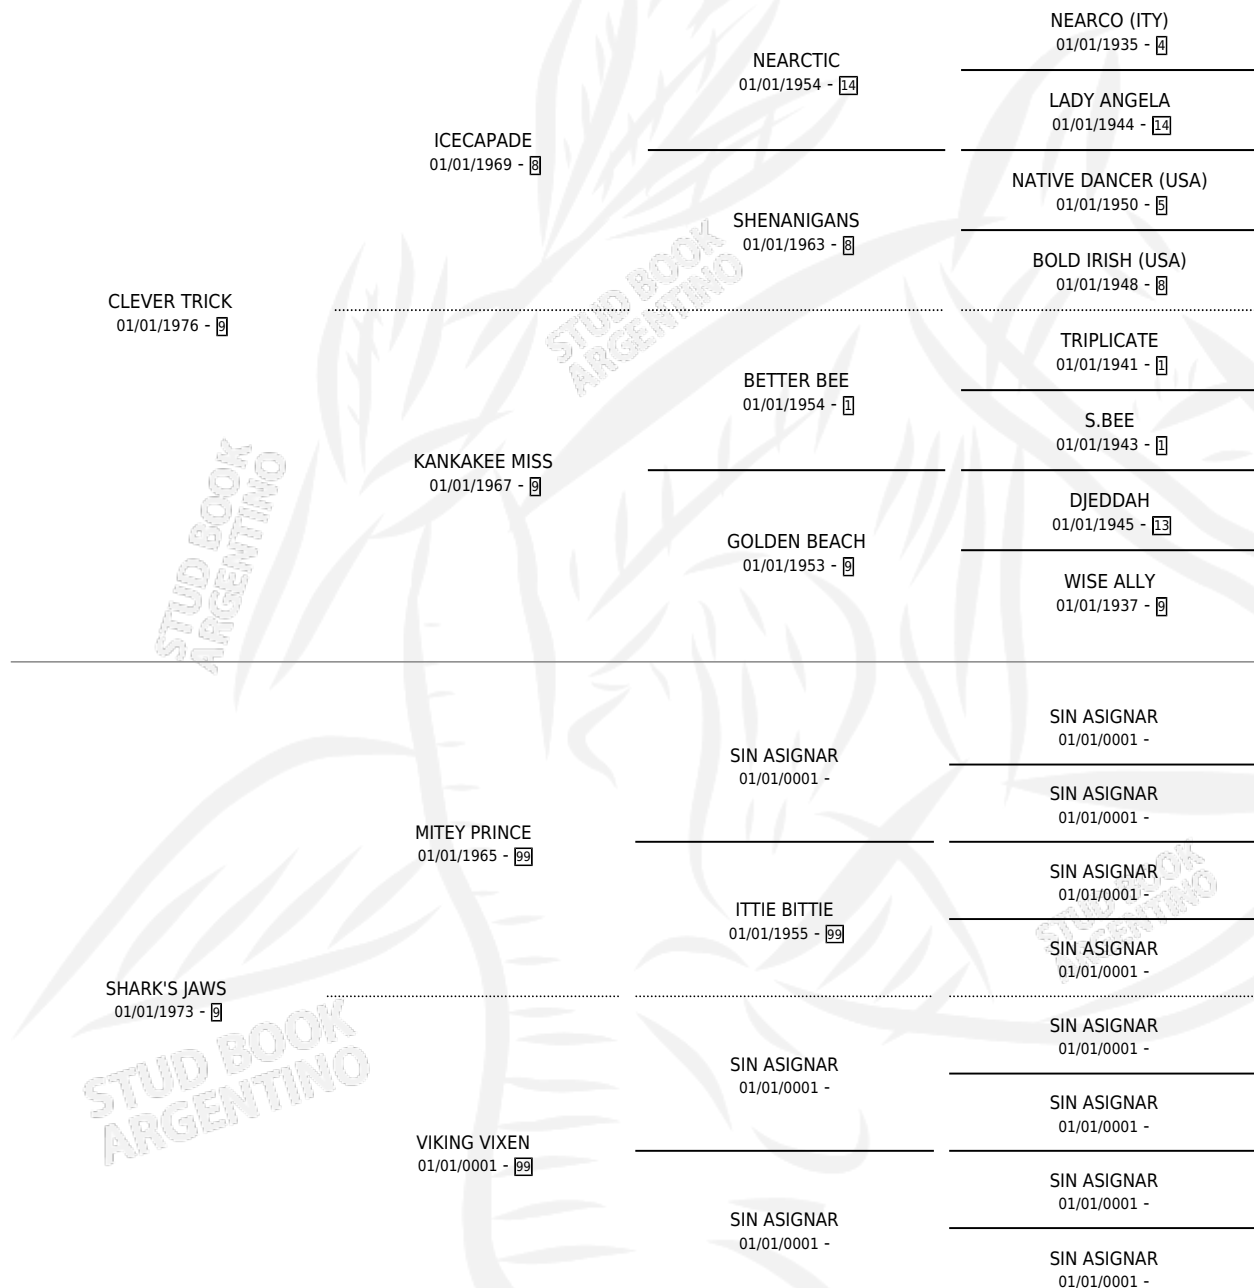

WITH A WINK

por **CLEVER TRICK** y **SHARK'S JAWS** por **MITEY PRINCE**

Argentina · Hembra · No Consigna · SP · 01/01/1990
Familia 9-f · Volumen 34

ESTADO

TIPIFICACIÓN SANGUÍNEA	X
TIPIFICACIÓN POR ADN	X
PASAPORTE	X
IDENTIFICACIÓN POR MICROCHIP	X
REPRODUCTOR	X

Lugar de nacimiento: Campo particular

Criador: Sin dato

~

HIJOS

	MACHOS	HEMBRAS
1 NACIERON	0	1
SIN ACTUACIONES		

PEDIGREE