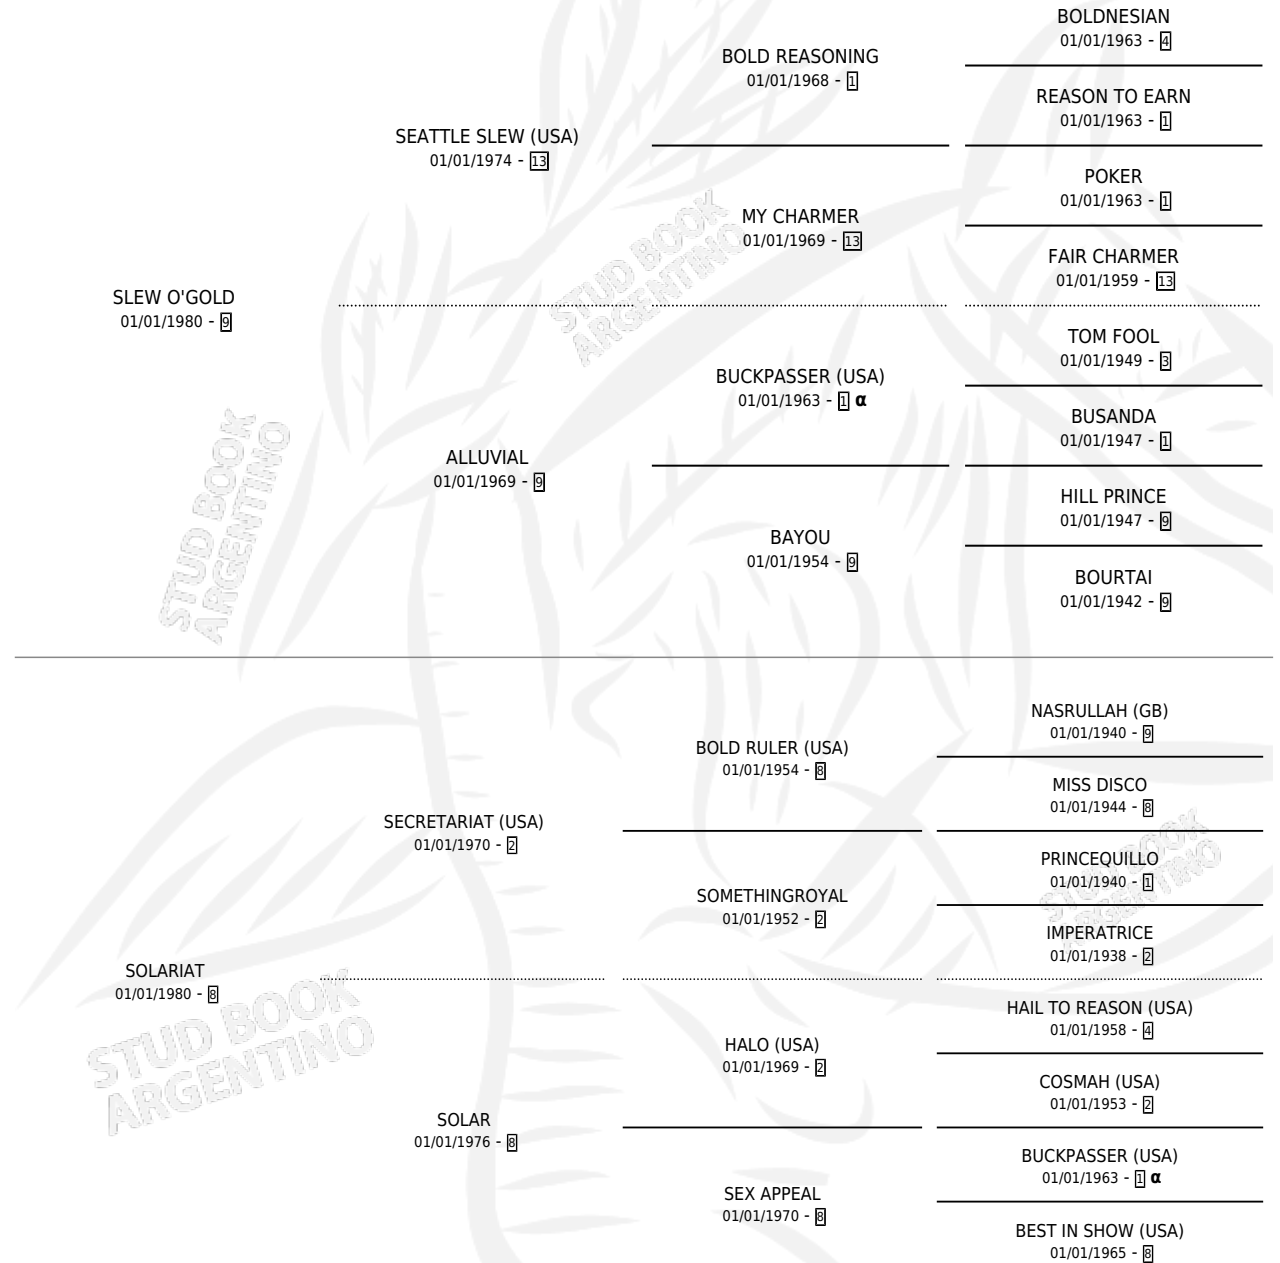

SEXY SLEW

por SLEW O'GOLD y SOLARIAT por SECRETARIAT (USA)

Argentina · Hembra · No Consigna · SP · 01/01/1986
Familia 8-f · Volumen 32

ESTADO

TIPIFICACIÓN SANGUÍNEA	X
TIPIFICACIÓN POR ADN	X
PASAPORTE	X
IDENTIFICACIÓN POR MICROCHIP	X
REPRODUCTOR	X

Lugar de nacimiento: Campo particular

Criador: Sin dato

~

HIJOS

	MACHOS	HEMBRAS
2 NACIERON	0	2
SIN ACTUACIONES		

PEDIGREE

INBREEDING : α

SEXY SLEW