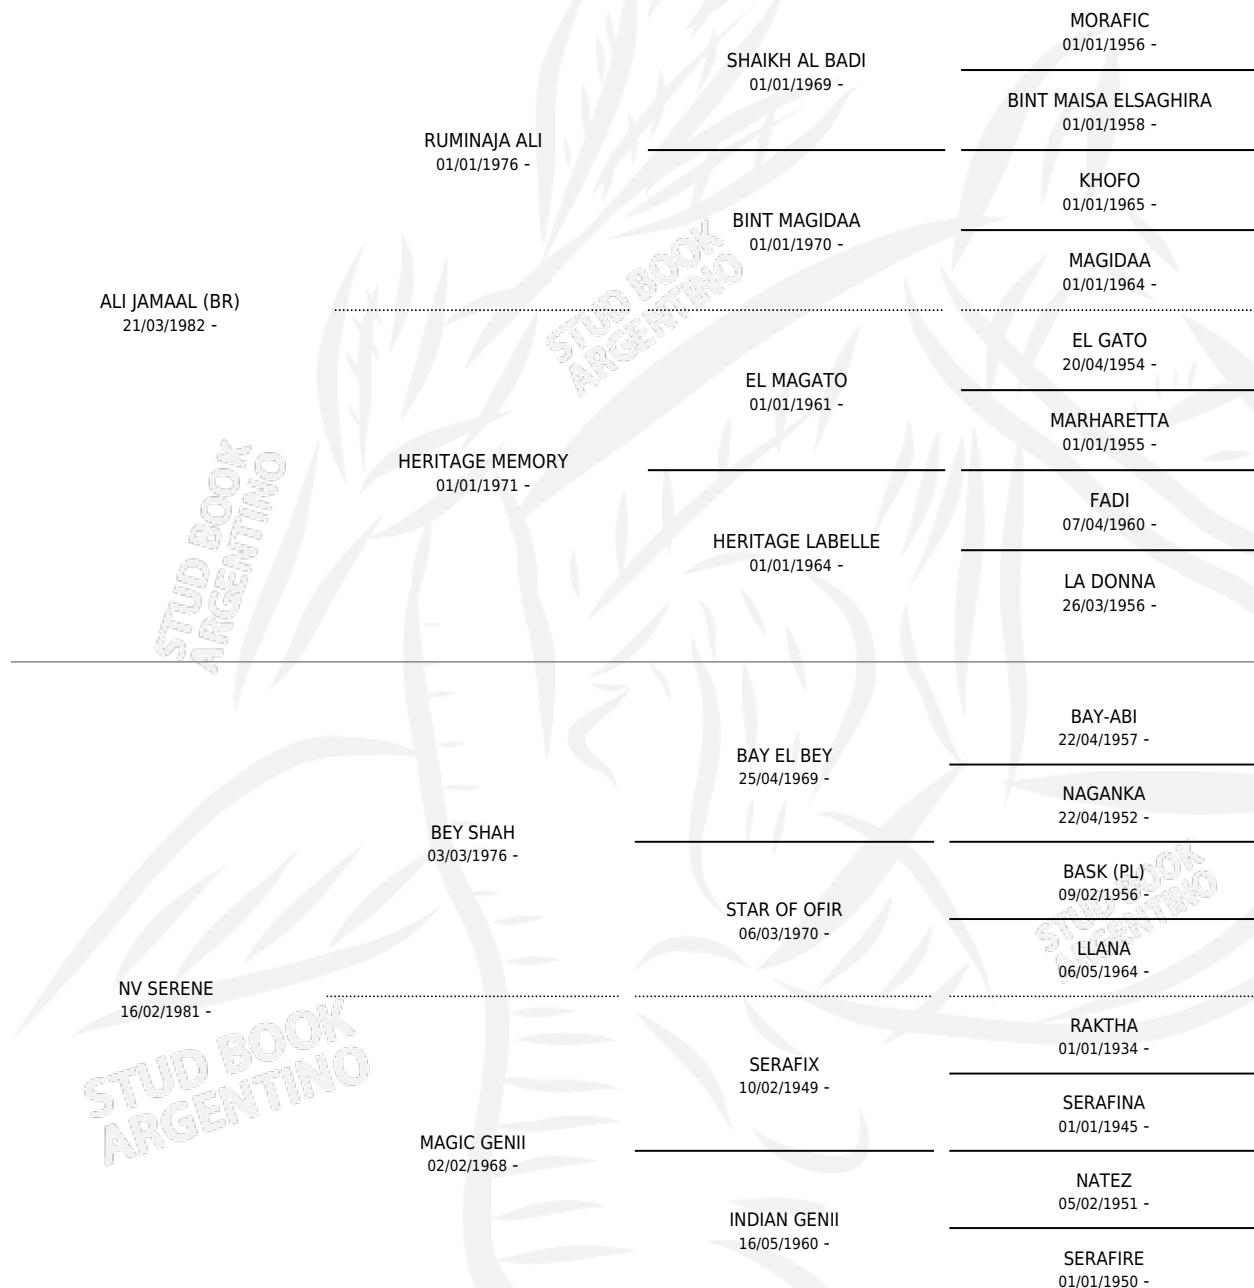

NV JARENE

por ALI JAMAAL (BR) y NV SERENE por BEY SHAH

Argentina · Hembra · No Consigna · AP · 01/01/0001
Familia · Volumen web

ESTADO

TIPIFICACIÓN SANGUÍNEA	✓
TIPIFICACIÓN POR ADN	X
PASAPORTE	X
IDENTIFICACIÓN POR MICROCHIP	X
REPRODUCTOR	X

Lugar de nacimiento: Campo particular

Criador: Sin dato

~

HIJOS

	MACHOS	HEMBRAS
1 NACIERON	0	1

SIN ACTUACIONES

PEDIGREE

NV JARENE