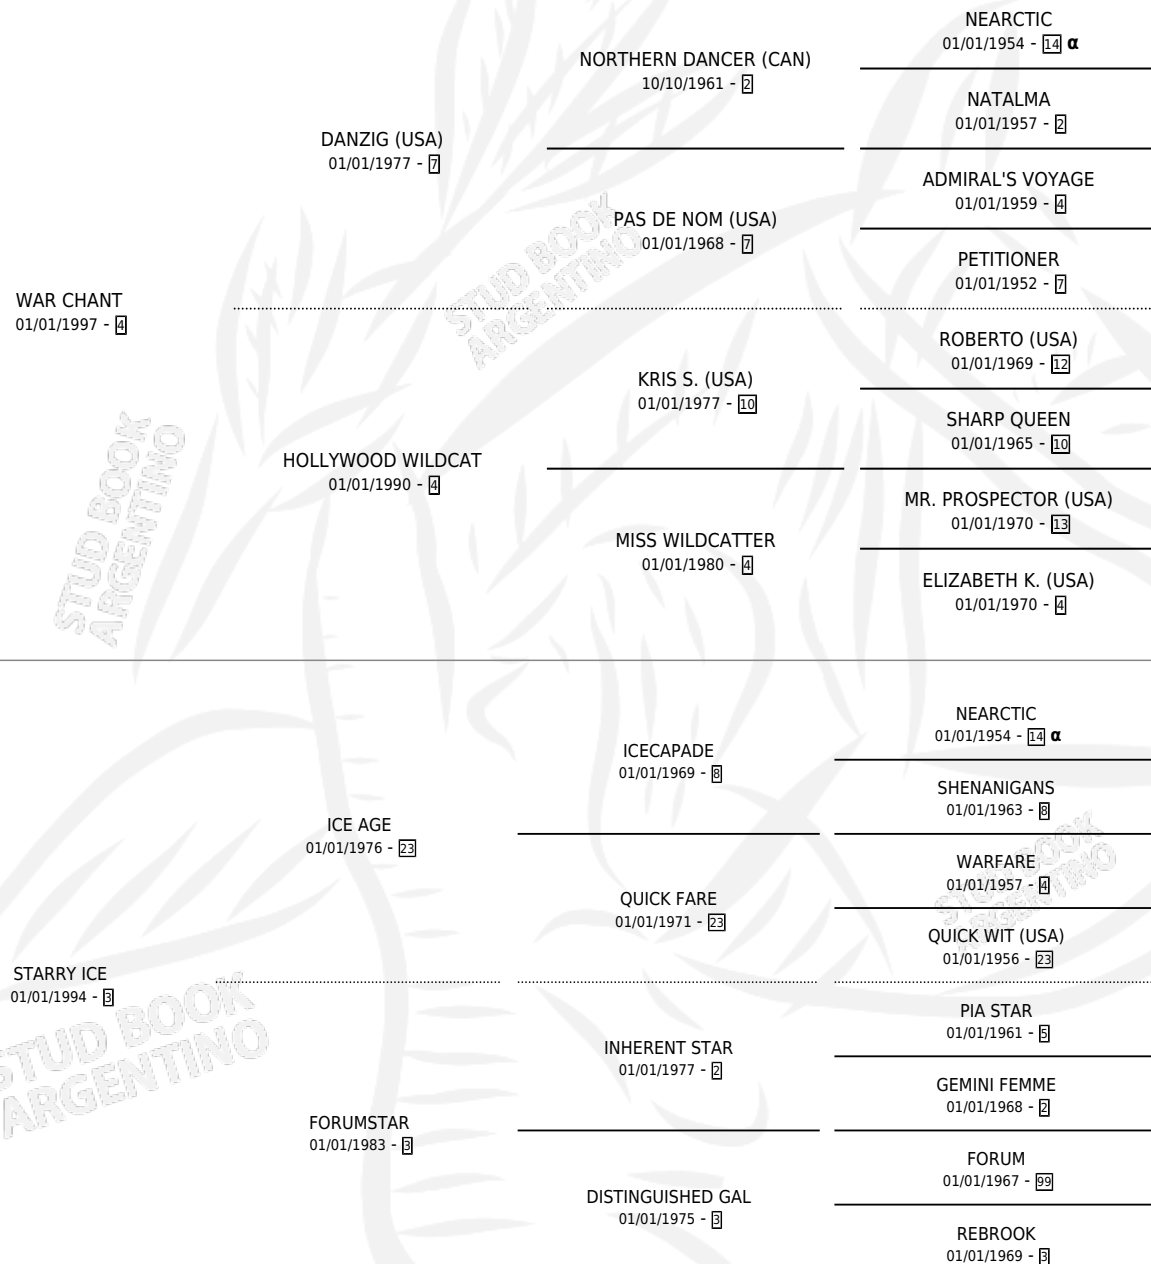

LAKE CHAMPLAIN

por WAR CHANT y STARRY ICE por ICE AGE

Argentina · Hembra · No Consigna · SP · 01/01/2002
Familia 99 · Volumen 38

ESTADO

TIPIFICACIÓN SANGUÍNEA	X
TIPIFICACIÓN POR ADN	X
PASAPORTE	X
IDENTIFICACIÓN POR MICROCHIP	X
REPRODUCTOR	X

Lugar de nacimiento: Campo particular

Criador: Sin dato

~

HIJOS

	MACHOS	HEMBRAS
1 NACIERON	0	1
1 CORRIERON	0	1
1 GANARON	0	1
0 GANADORES CL	0 GANADORES GR	0 GANADORES G1

PEDIGREE

INBREEDING : α

LAKE CHAMPLAIN