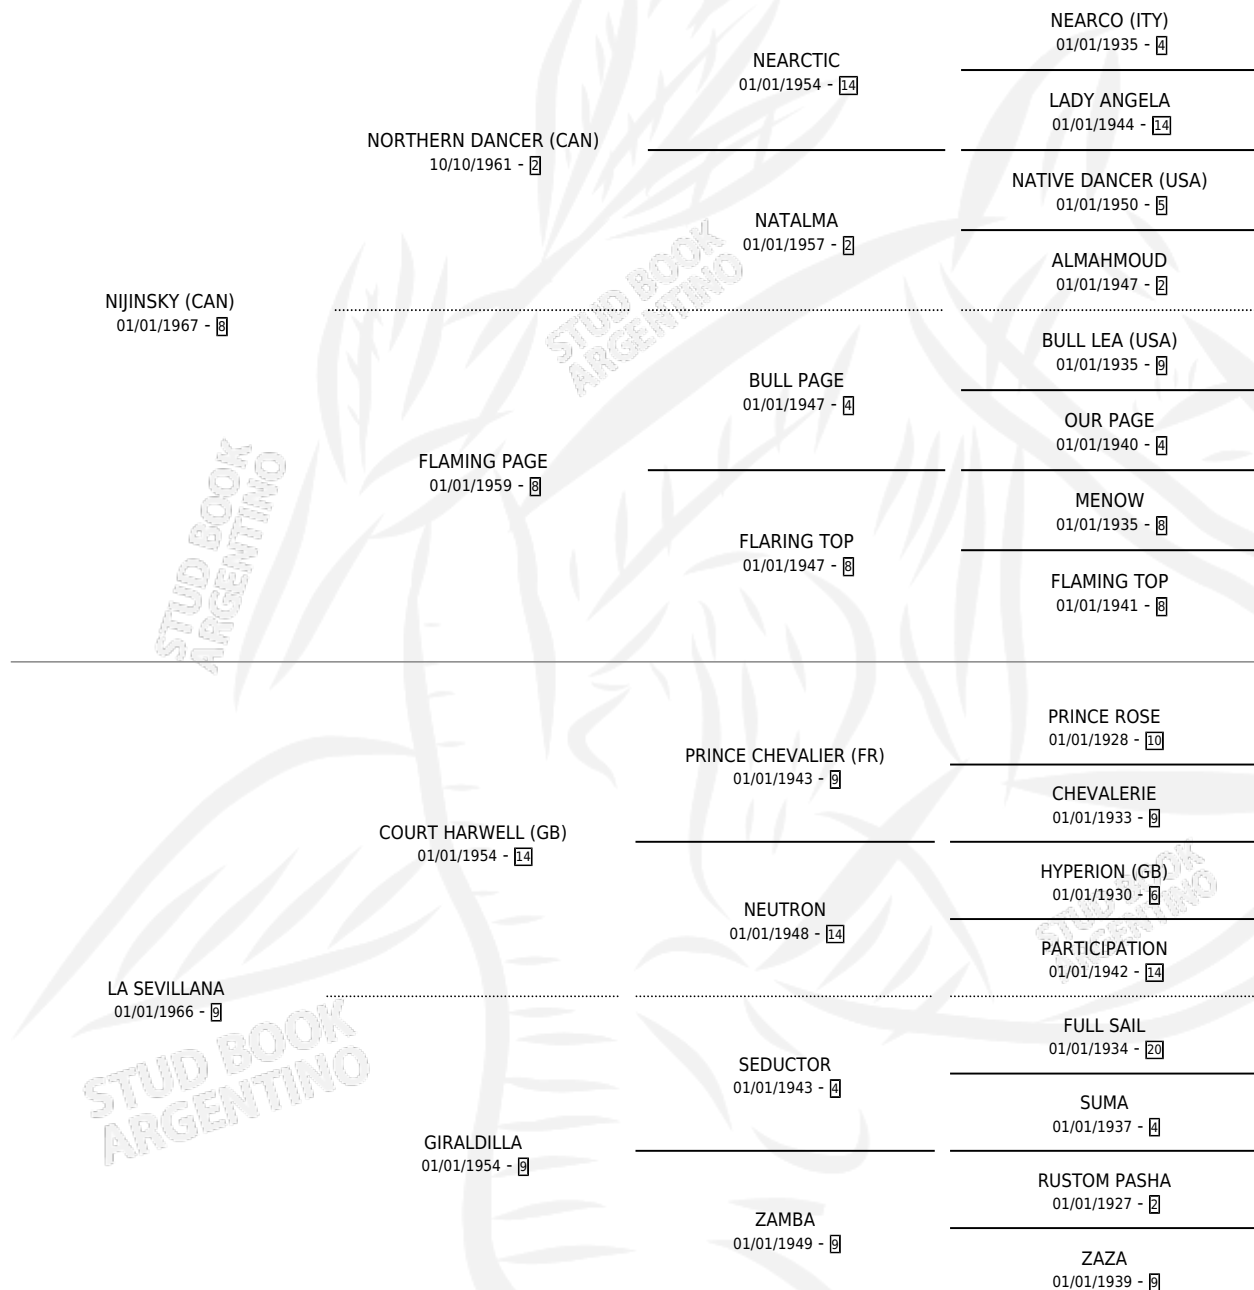

THE TEMPTRESS

por NIJINSKY (CAN) y LA SEVILLANA por COURT HARWELL (GB)

Argentina · Hembra · No Consigna · SP · 01/01/1973
Familia 9-g · Volumen 28

ESTADO

TIPIFICACIÓN SANGUÍNEA	X
TIPIFICACIÓN POR ADN	X
PASAPORTE	X
IDENTIFICACIÓN POR MICROCHIP	X
REPRODUCTOR	X

Lugar de nacimiento: Campo particular
Criador: Sin dato

~

HIJOS

	MACHOS	HEMBRAS
1 NACIERON	0	1
SIN ACTUACIONES		

PEDIGREE

THE TEMPTRESS

Datos oficiales del Stud Book Argentino

Documento generado el 02/05/2026